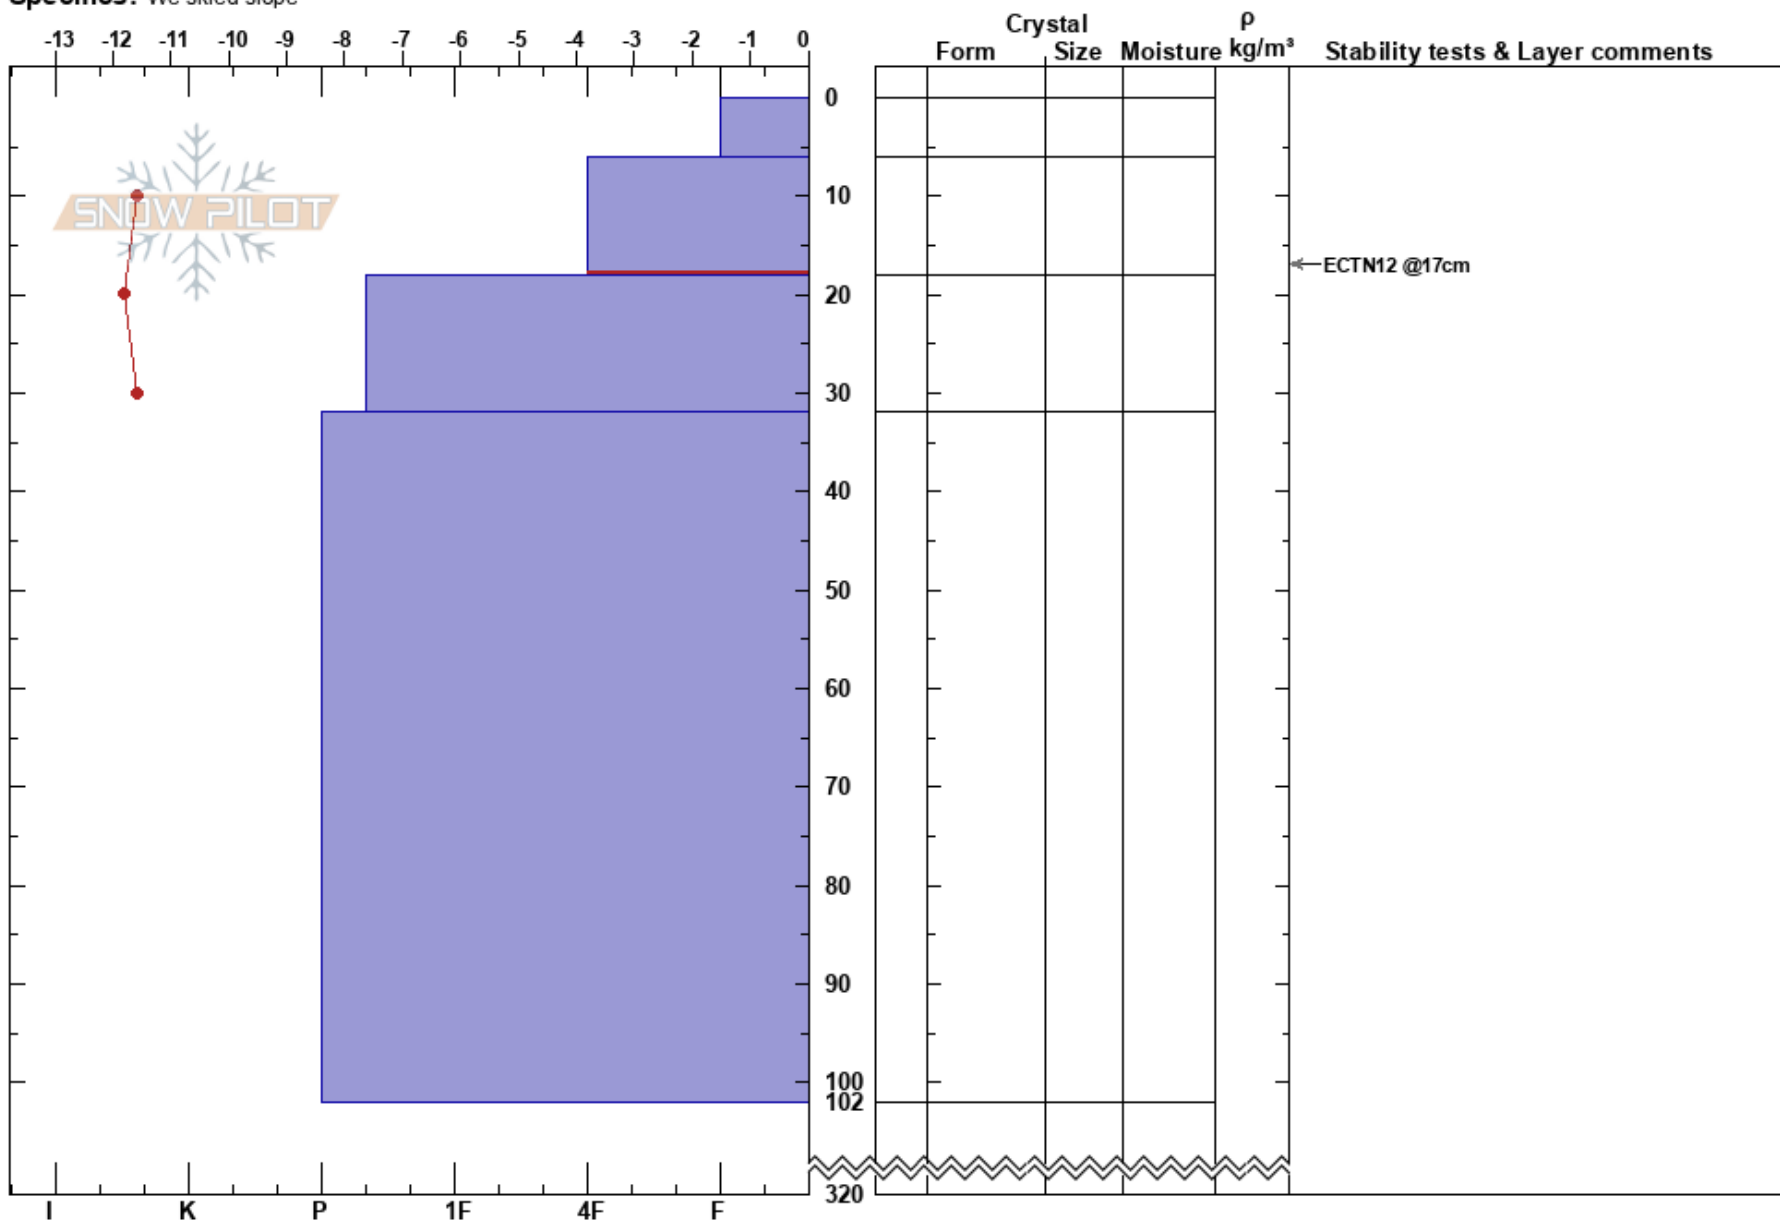

Kårsa N  
 Abisko  
 Sweden  
**Elevation:** 1032 m  
**Aspect:** N  
**Specifics:** We skied slope

Erik Boström  
 24/02/2022 - 10:40  
**Co-ord:** 34W 396572W 7581143N  
**Slope Angle:** 29°  
**Wind Loading:** yes

**Stability:** HS:320  
**Air Temperature:** -6.7°C **PF:** 35 6-18cm: Problematic layer  
**Sky Cover:** SCT  
**Precipitation:** NO  
**Wind:** W Light Breeze

Notes: