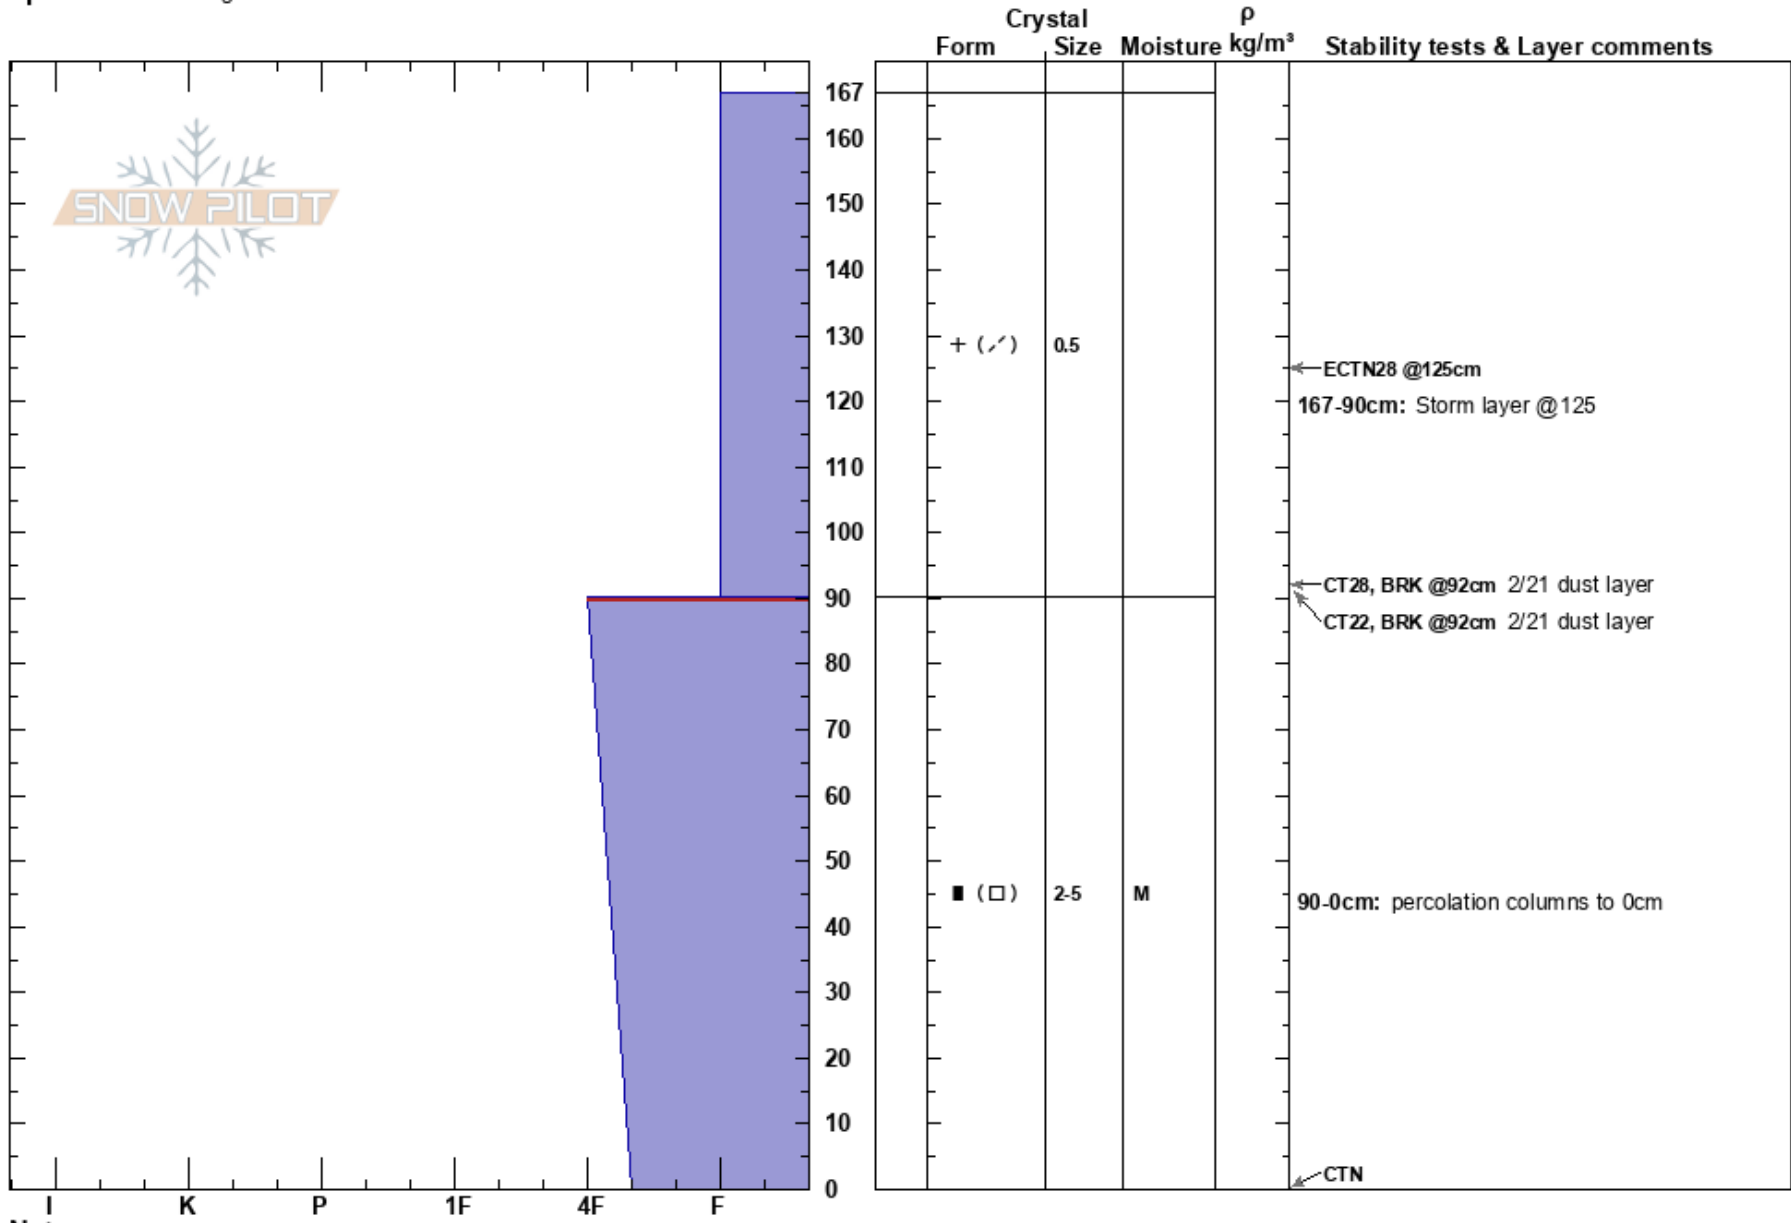

Prospect Nose  
 San Juan Range  
 CO  
**Elevation:** 11107 ft  
**Aspect:** 106°  
**Specifics:** Cracking

Jeremy Yanko  
 02/23/2022 - 12:00pm  
**Co-ord:** 37.88099N, -107.67537W  
**Slope Angle:** 35°  
**Wind Loading:** yes

**Stability:** Fair  
**Air Temperature:** 15°F  
**Sky Cover:** OVC  
**Precipitation:** S1  
**Wind:** SW Moderate

**HS:** 167  
**PF:** 75  
**PS:** 45  
**Layer Notes:**  
 167-90cm: Storm layer @125  
 90-0cm: percolation columns to 0cm  
 90-0cm: Problematic layer