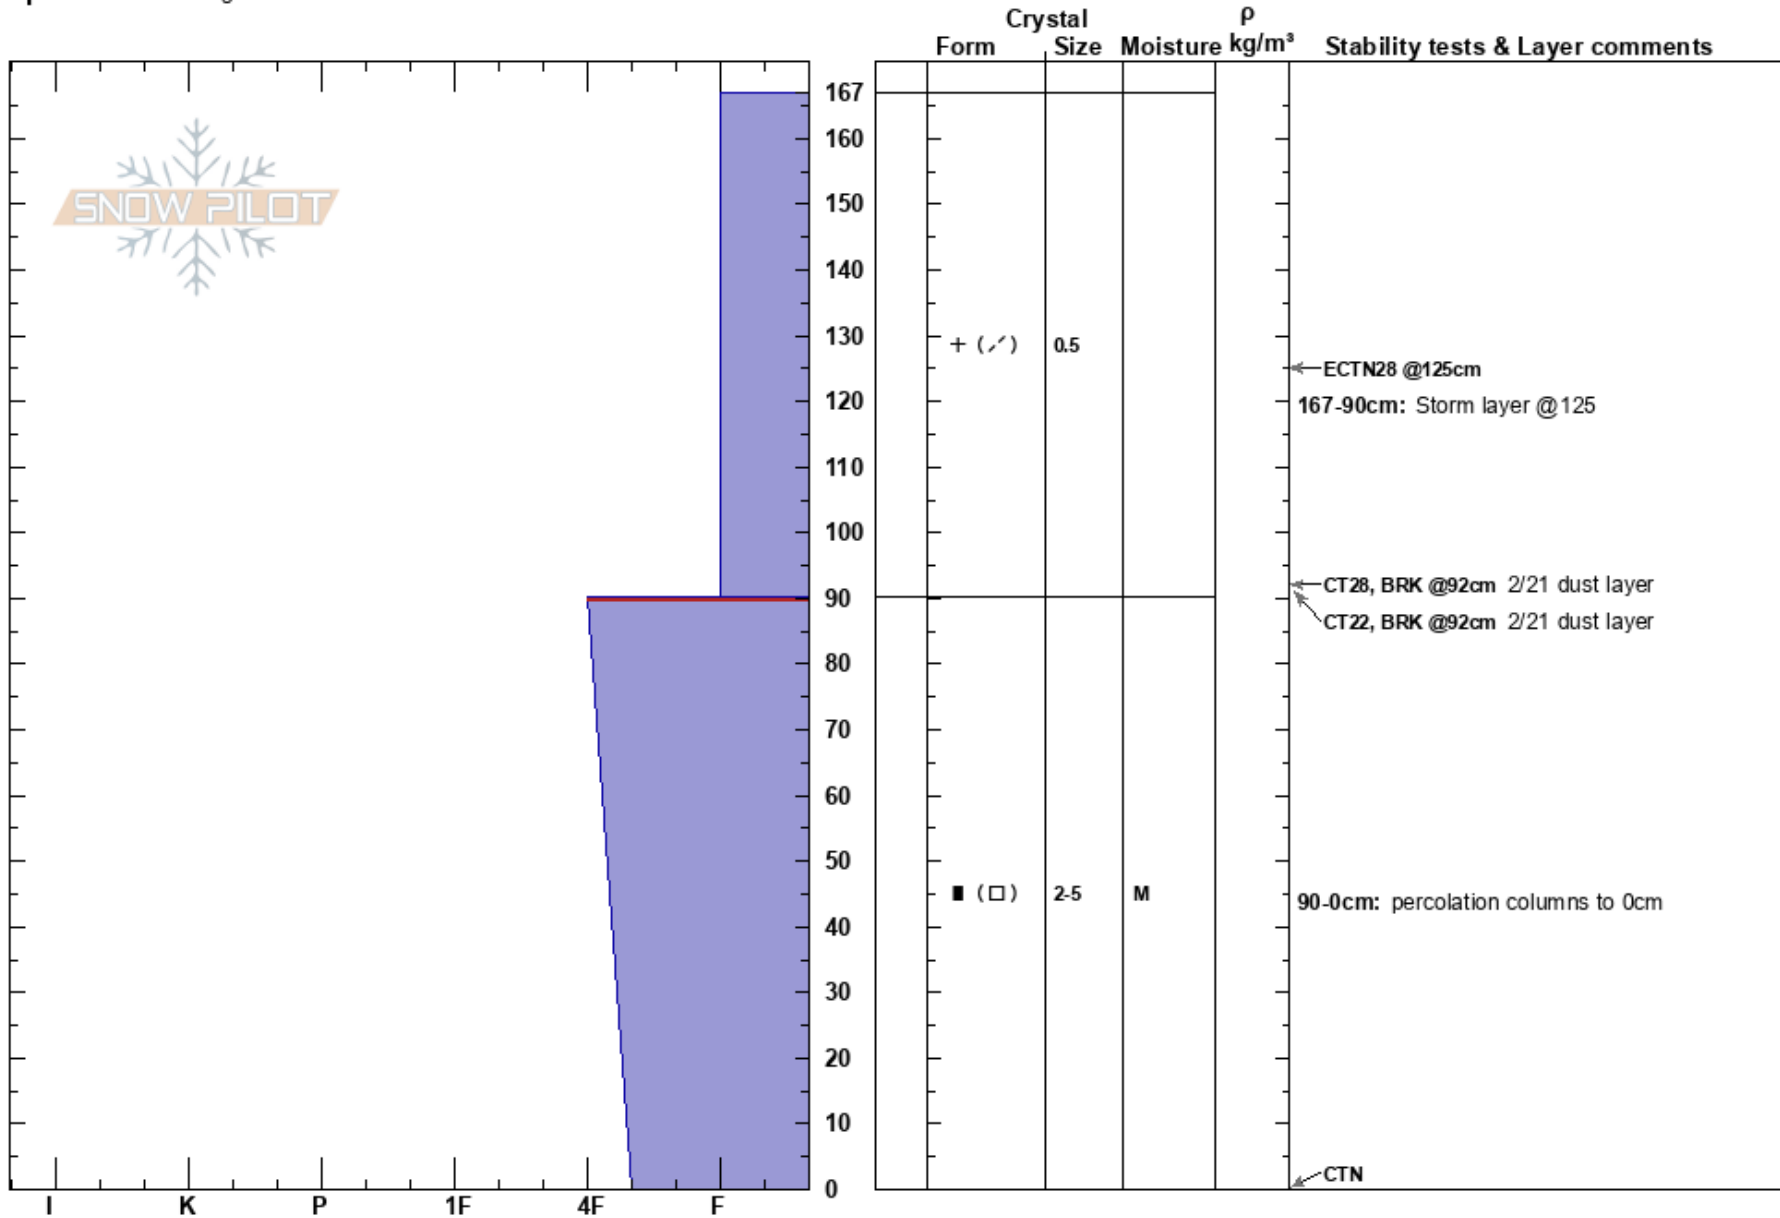

Prospect Nose  
 San Juan Range  
 CO  
**Elevation:** 11107 ft  
**Aspect:** 106°  
**Specifics:** Cracking

Jeremy Yanko  
 02/23/2022 - 12:00pm  
**Co-ord:** 37.88099N, -107.67537W  
**Slope Angle:** 35°  
**Wind Loading:** yes

**Stability:** Fair  
**Air Temperature:** 15°F  
**Sky Cover:** OVC  
**Precipitation:** S1  
**Wind:** SW Moderate

**HS:** 167  
**PF:** 75  
**PS:** 45  
**Layer Notes:**  
 167-90cm: Storm layer @125  
 90-0cm: percolation columns to 0cm  
 90-0cm: Problematic layer