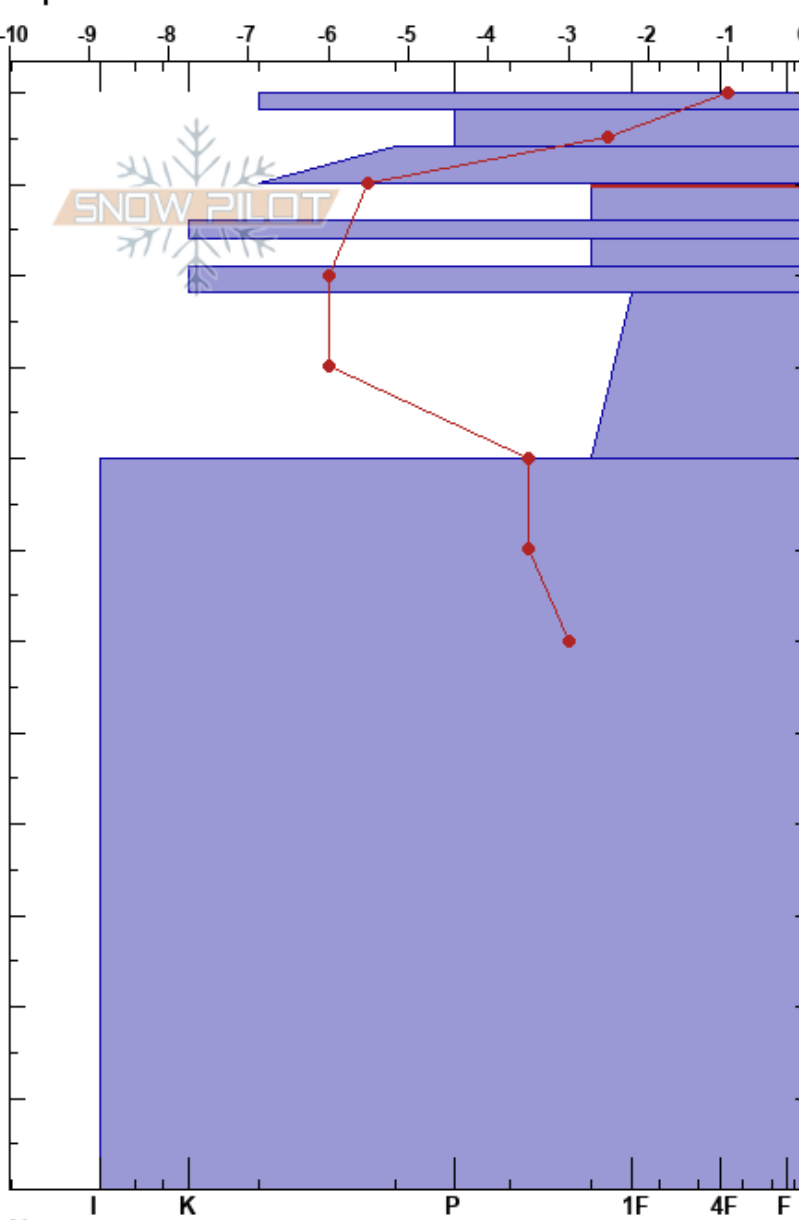

Hoyo Oscuro
 Picos de Europa
 Spain
 Elevación: 2177 m
 Exposición: NE
 Específicas:

Alberto Mediavilla
 23/02/2022 - 12:00
 Coordinada: 43.16070N, -4.83590W
 Ángulo de inclinación: 27°
 Carga del Viento:

Estabilidad: Muy Bien HS: 120
 Temp. del aire: 6°C
 Cielo: FEW
 Precipitación: NO
 Viento: NW Brisa leve

110-106cm: Problematic layer
 98-80cm: CPST 65/100

	Cristal		ρ kg/m³	Pruebas de estabilidad y notas de capa
	Tipo	Tam		
120	☒	0.3		
	☉☉		M	
	●	0.5	M	
	●	0.5	M	← CT29, SC @110cm
	☒	0.3	D-M	
	☒	1		
	☒	1	D-M	
	☉☉			380
	☒	1	D	98-80cm: CPST 65/100
	■			