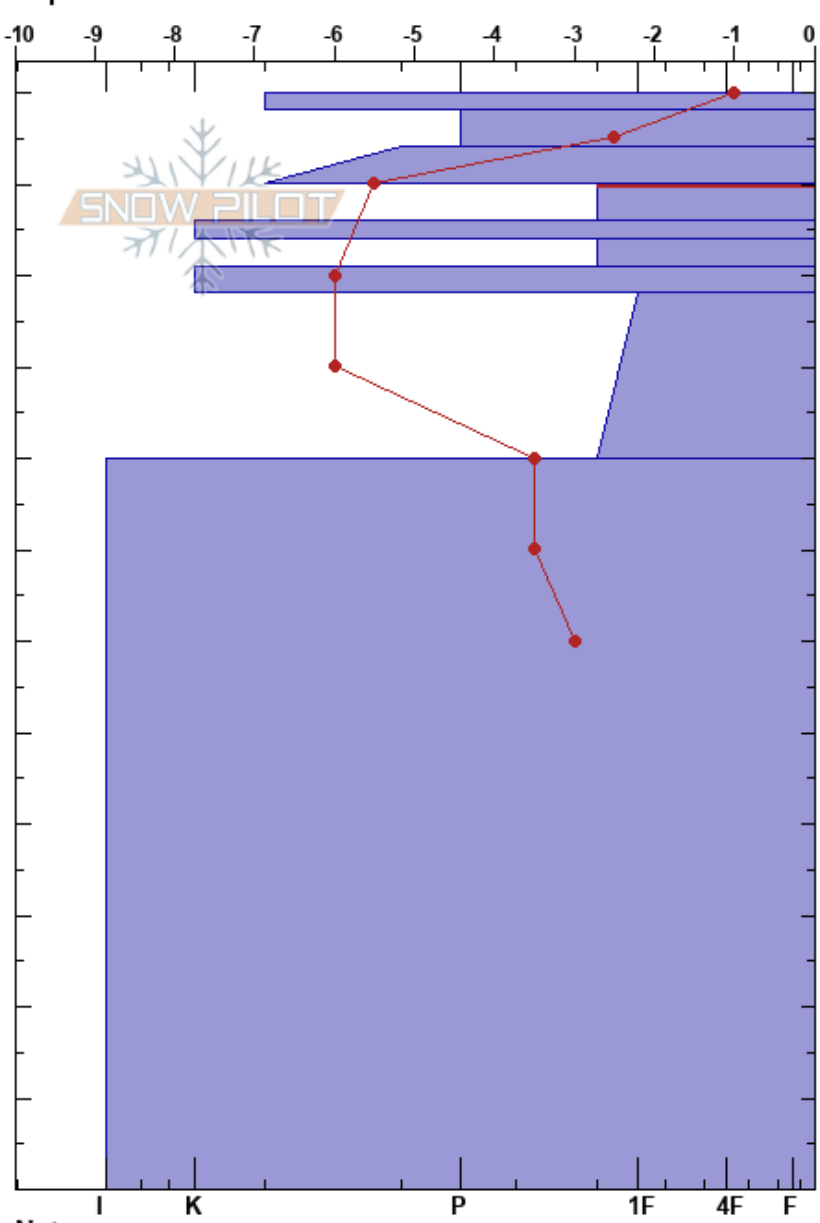

Hoyo Oscuro
 Picos de Europa
 Spain
 Elevación: 2177 m
 Exposición: NE
 Específicas:

Alberto Mediavilla
 23/02/2022 - 12:00
 Coordinada: 43.16070N, -4.83590W
 Ángulo de inclinación: 27°
 Carga del Viento:

Estabilidad: Muy Bien
 Temp. del aire: 6°C
 Cielo: FEW
 Precipitación: NO
 Viento: NW Brisa leve

HS: 120
 110-106cm: Problematic layer
 98-80cm: CPST 65/100

Cristal	ρ		Pruebas de estabilidad y notas de capa
	Tipo	Tam	
☒	0.3		
☉☉			
●	0.5	M	
●	0.5	M	← CT29, SC @110cm
☒	0.3	D-M	
☉	1		
☒	1	D-M	380
☉☉			
☒	1	D	98-80cm: CPST 65/100
■			