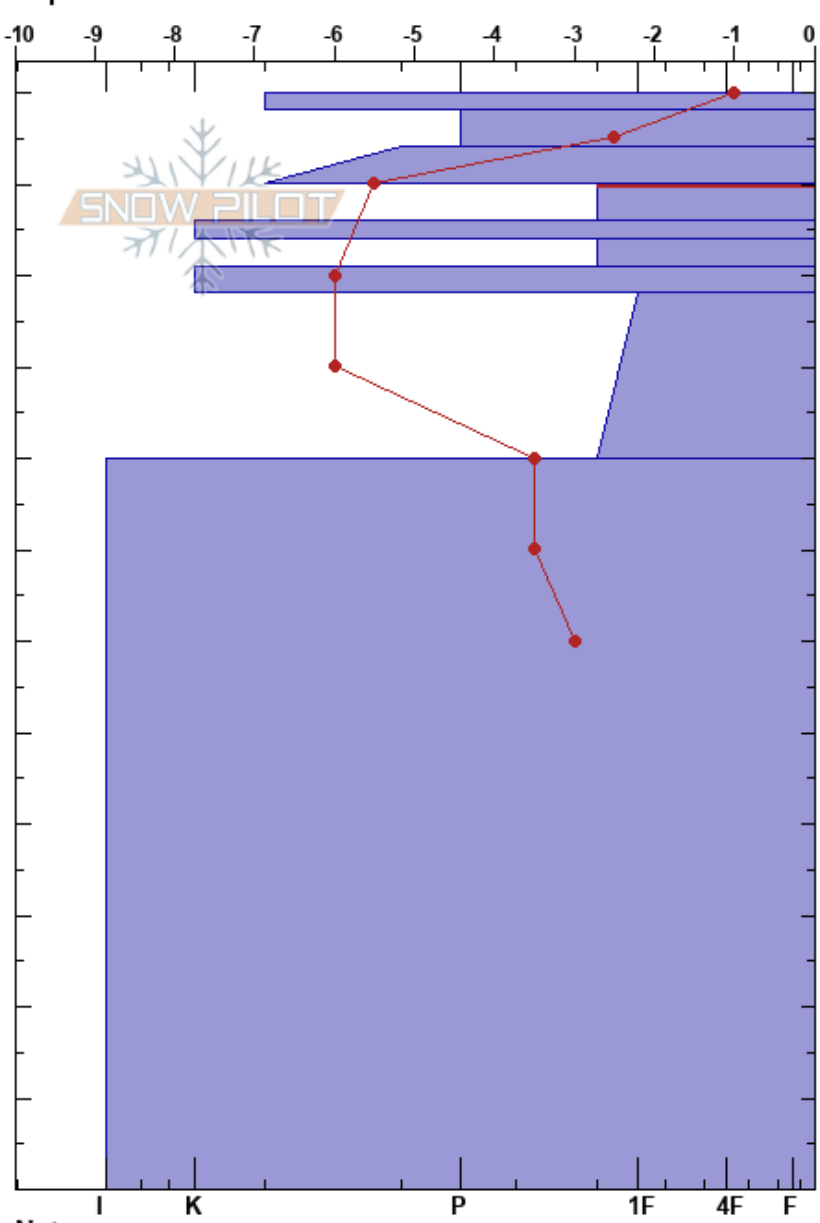

Hoyo Oscuro
 Picos de Europa
 Spain
 Elevación: 2177 m
 Exposición: NE
 Específicas:

Alberto Mediavilla
 23/02/2022 - 12:00
 Coordinada: 43.16070N, -4.83590W
 Ángulo de inclinación: 27°
 Carga del Viento:

Estabilidad: Muy Bien
 Temp. del aire: 6°C
 Cielo: FEW
 Precipitación: NO
 Viento: NW Brisa leve

HS: 120
 110-106cm: Problematic layer
 98-80cm: CPST 65/100

Cristal	ρ		Pruebas de estabilidad y notas de capa
	Tipo	Tam	
☒	0.3		
☉☉			
●	0.5	M	
●	0.5	M	← CT29, SC @110cm
☒	0.3	D-M	
☒	1		
☒	1	D-M	
☉☉			380
☒	1	D	98-80cm: CPST 65/100
■			