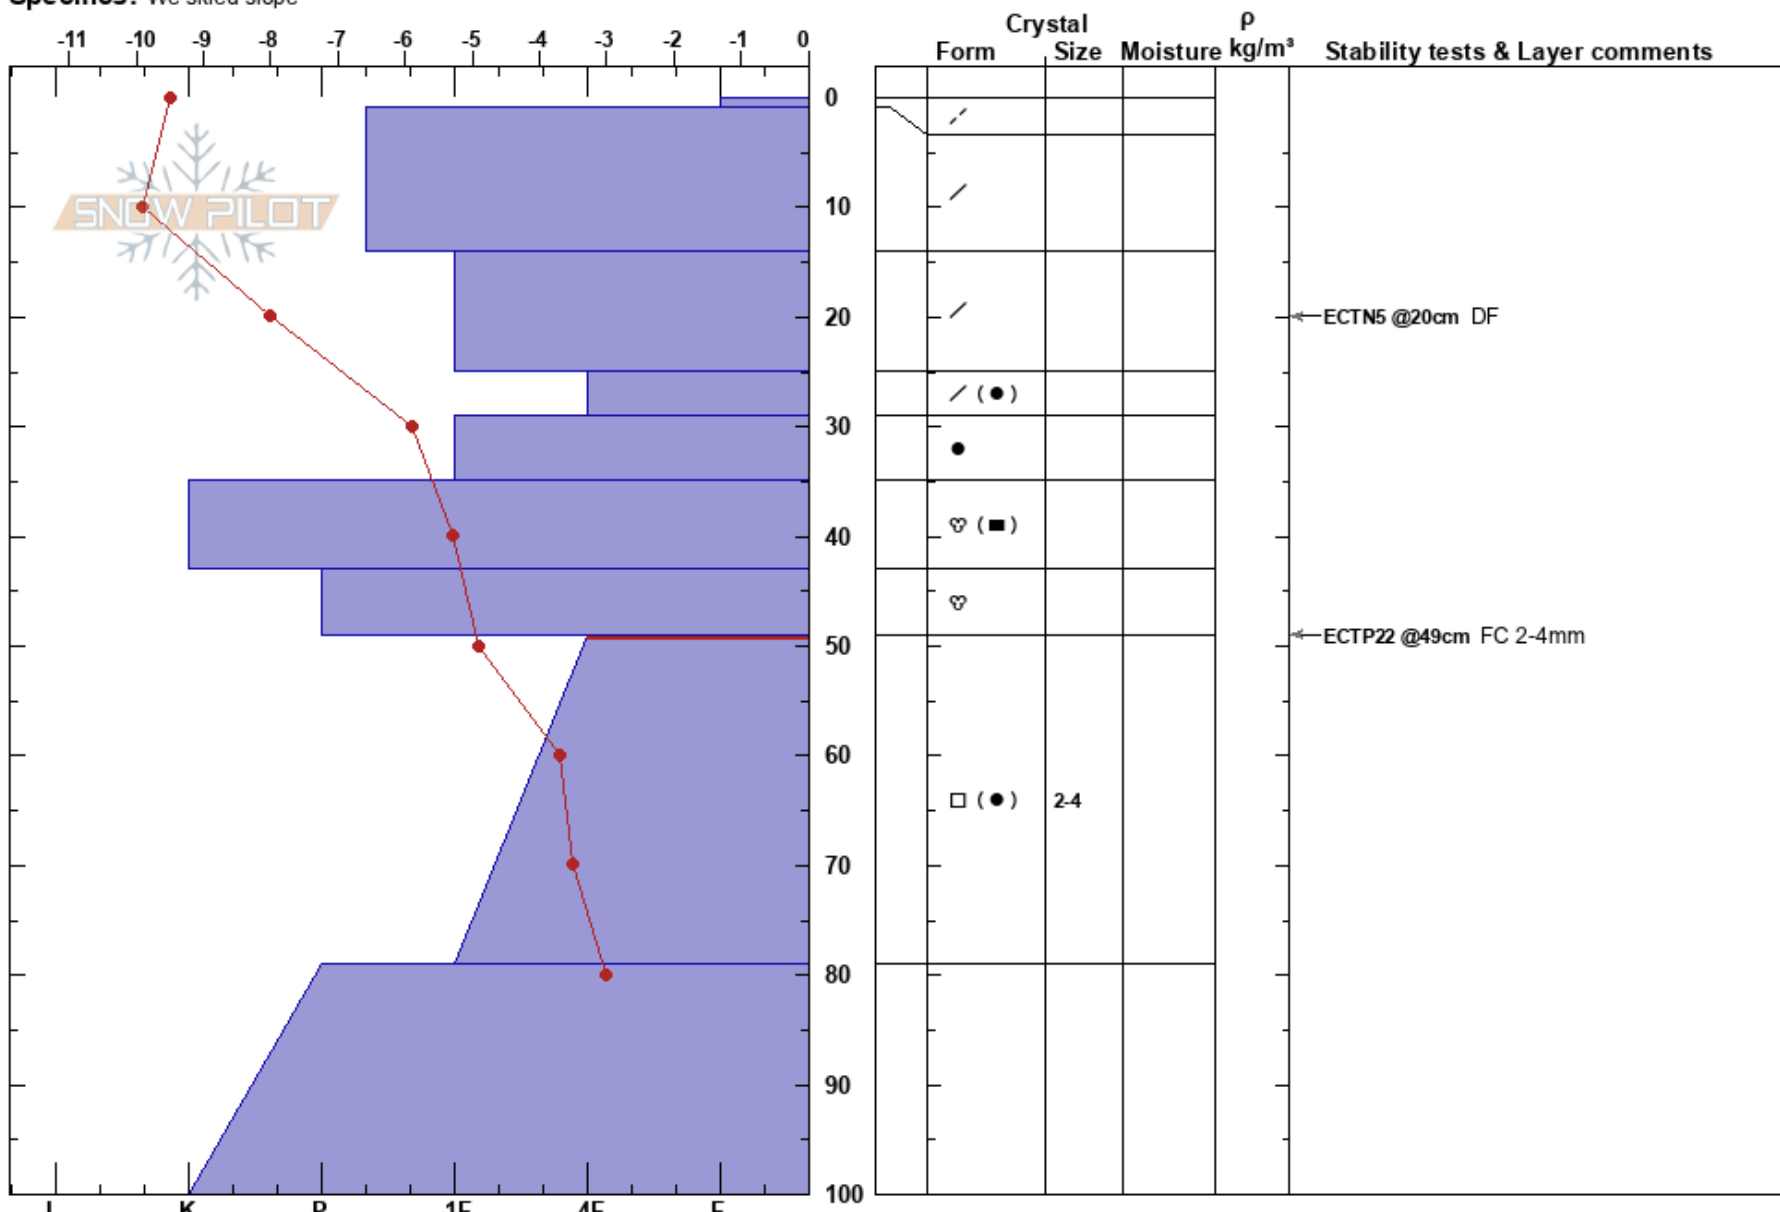

Laisaliden V
 Västra Vindelfjällen
 Sweden
Elevation: 890 m
Aspect: 270°
Specifics: We skied slope

Anton Grindgärds
 23/02/2022 - 11:30
Co-ord:
Slope Angle: 21°
Wind Loading: yes

Stability:
Air Temperature: -9.3°C
Sky Cover: BKN
Precipitation: NO
Wind: SE Light Breeze

HS: 105
Layer Notes:
 49-79cm: Problematic layer

Notes: Lätt snödröj från O-SO till och från. Tidigare indrevad snö från SO. Högt i stor läslutning.