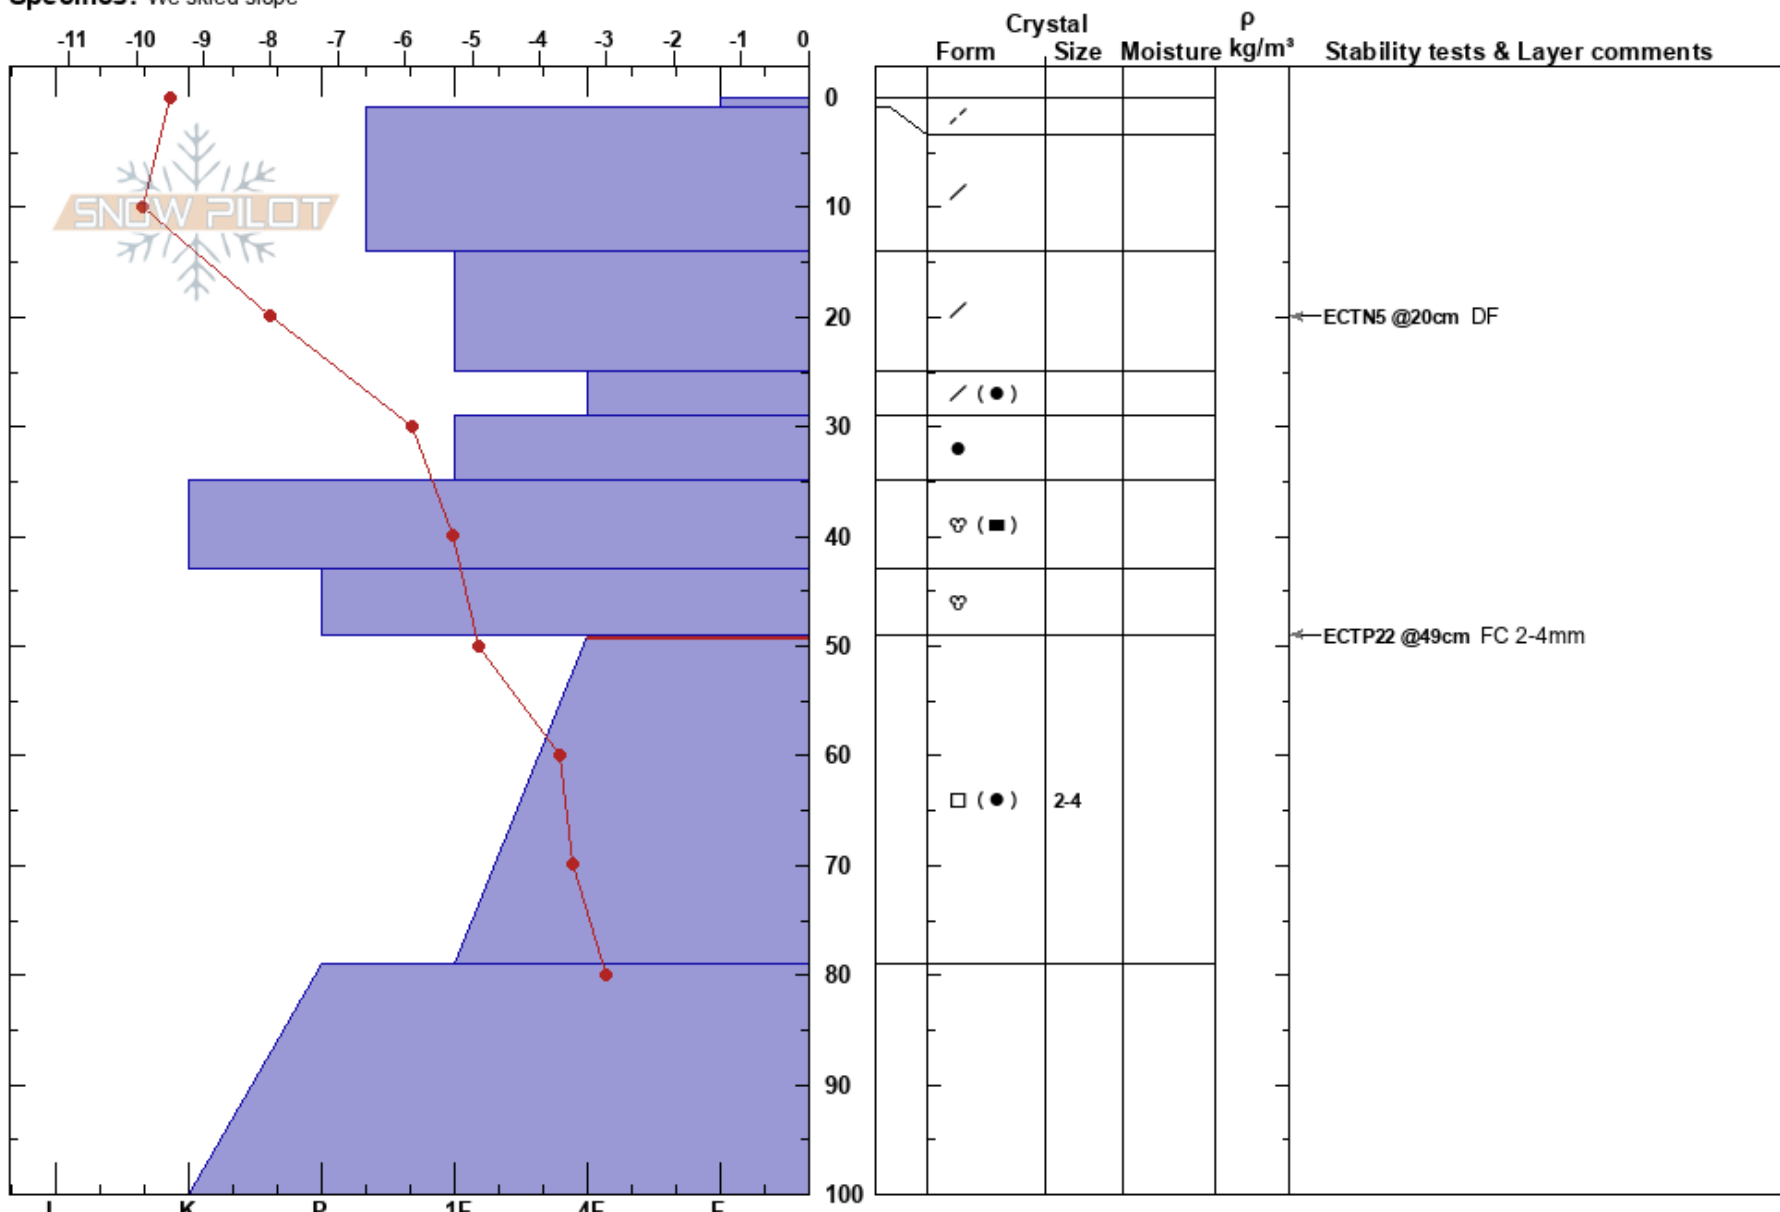

Laisaliden V  
 Västra Vindelfjällen  
 Sweden  
**Elevation:** 890 m  
**Aspect:** 270°  
**Specifics:** We skied slope

Anton Grindgärds  
 23/02/2022 - 11:30  
**Co-ord:**  
**Slope Angle:** 21°  
**Wind Loading:** yes

**Stability:**  
**Air Temperature:** -9.3°C  
**Sky Cover:** BKN  
**Precipitation:** NO  
**Wind:** SE Light Breeze

**HS:** 105  
**Layer Notes:**  
 49-79cm: Problematic layer

**Notes:** Lätt snödröj från O-SO till och från. Tidigare indrevad snö från SO. Högt i stor läslutning.