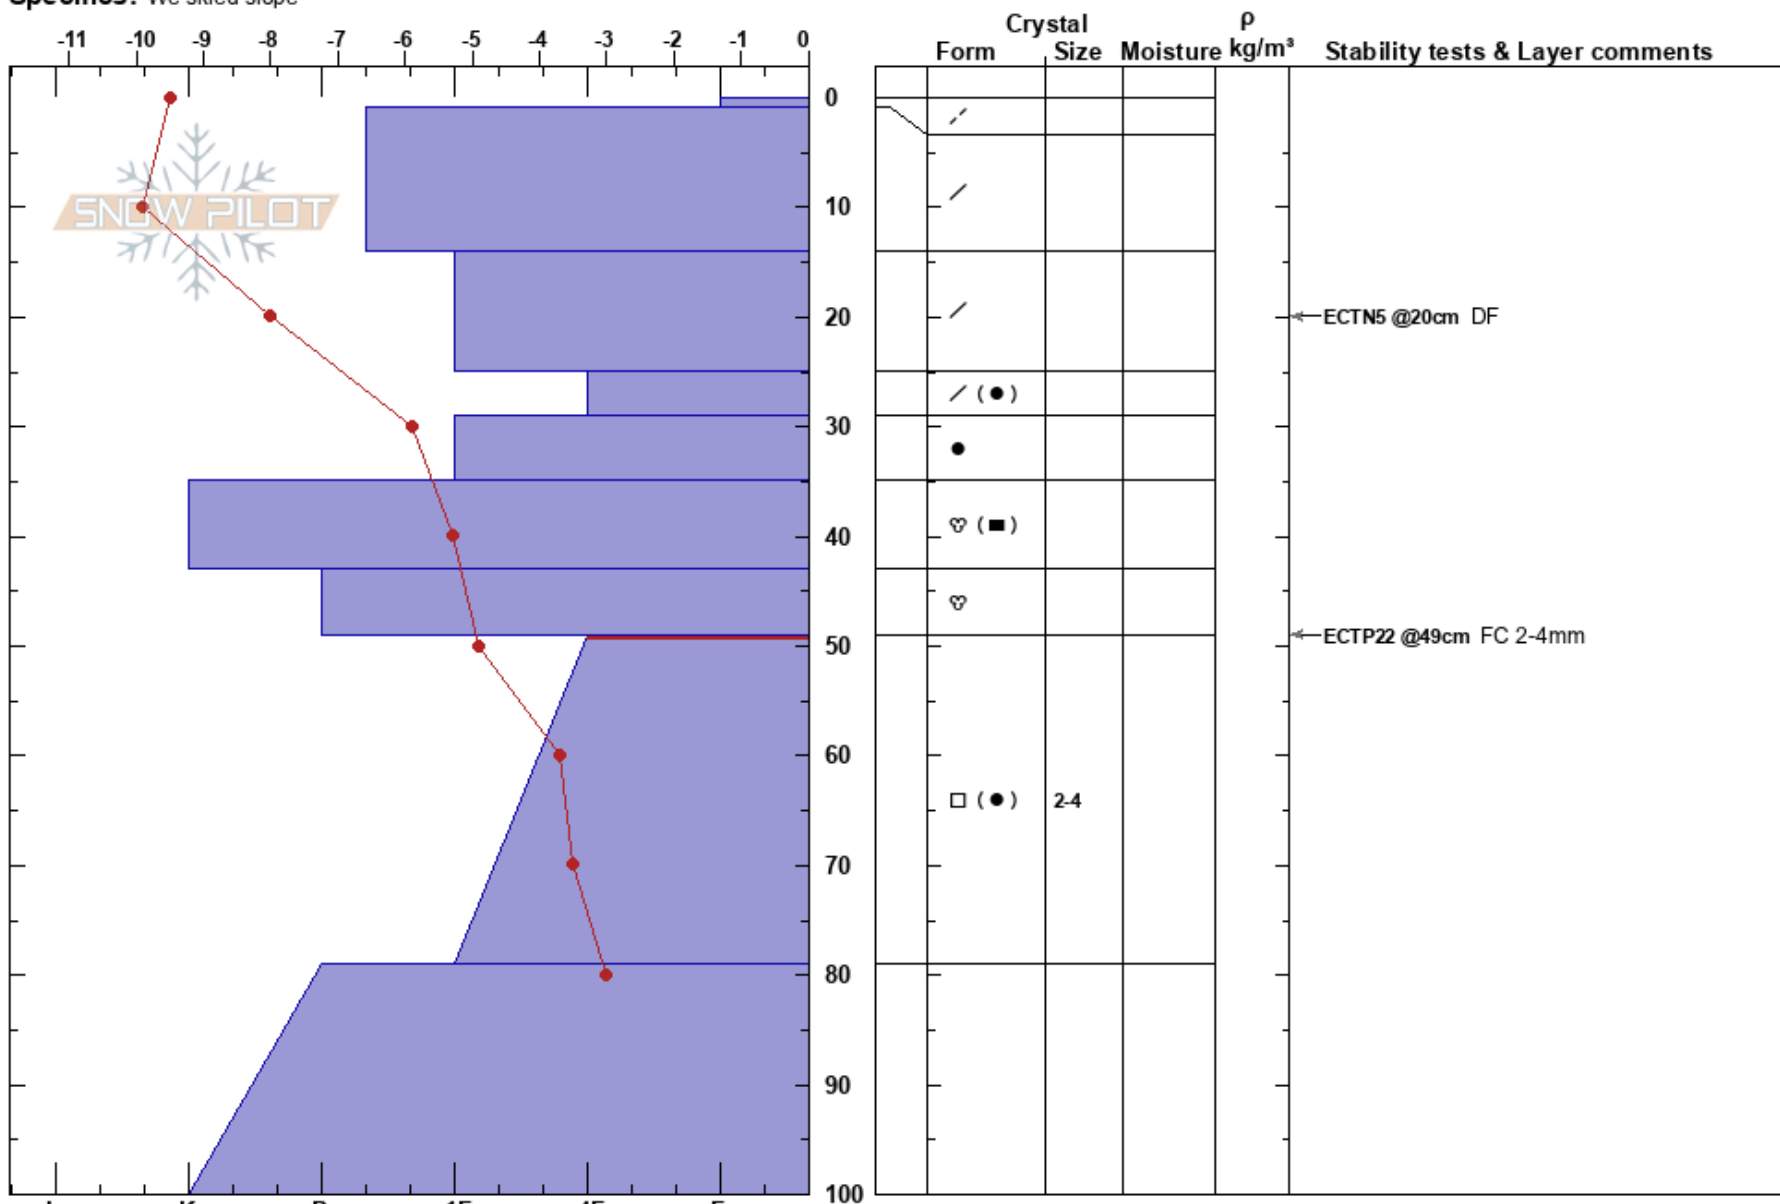

Laisaliden V
 Västra Vindelfjällen
 Sweden
 Elevation: 890 m
 Aspect: 270°
 Specifics: We skied slope

Anton Grindgärds
 23/02/2022 - 11:30
 Co-ord:
 Slope Angle: 21°
 Wind Loading: yes

Stability:
 Air Temperature: -9.3°C
 Sky Cover: BKN
 Precipitation: NO
 Wind: SE Light Breeze

HS: 105
 Layer Notes:
 49-79cm: Problematic layer

Notes: Lätt snödröj från O-SO till och från. Tidigare indrevad snö från SO. Högt i stor läslutning.