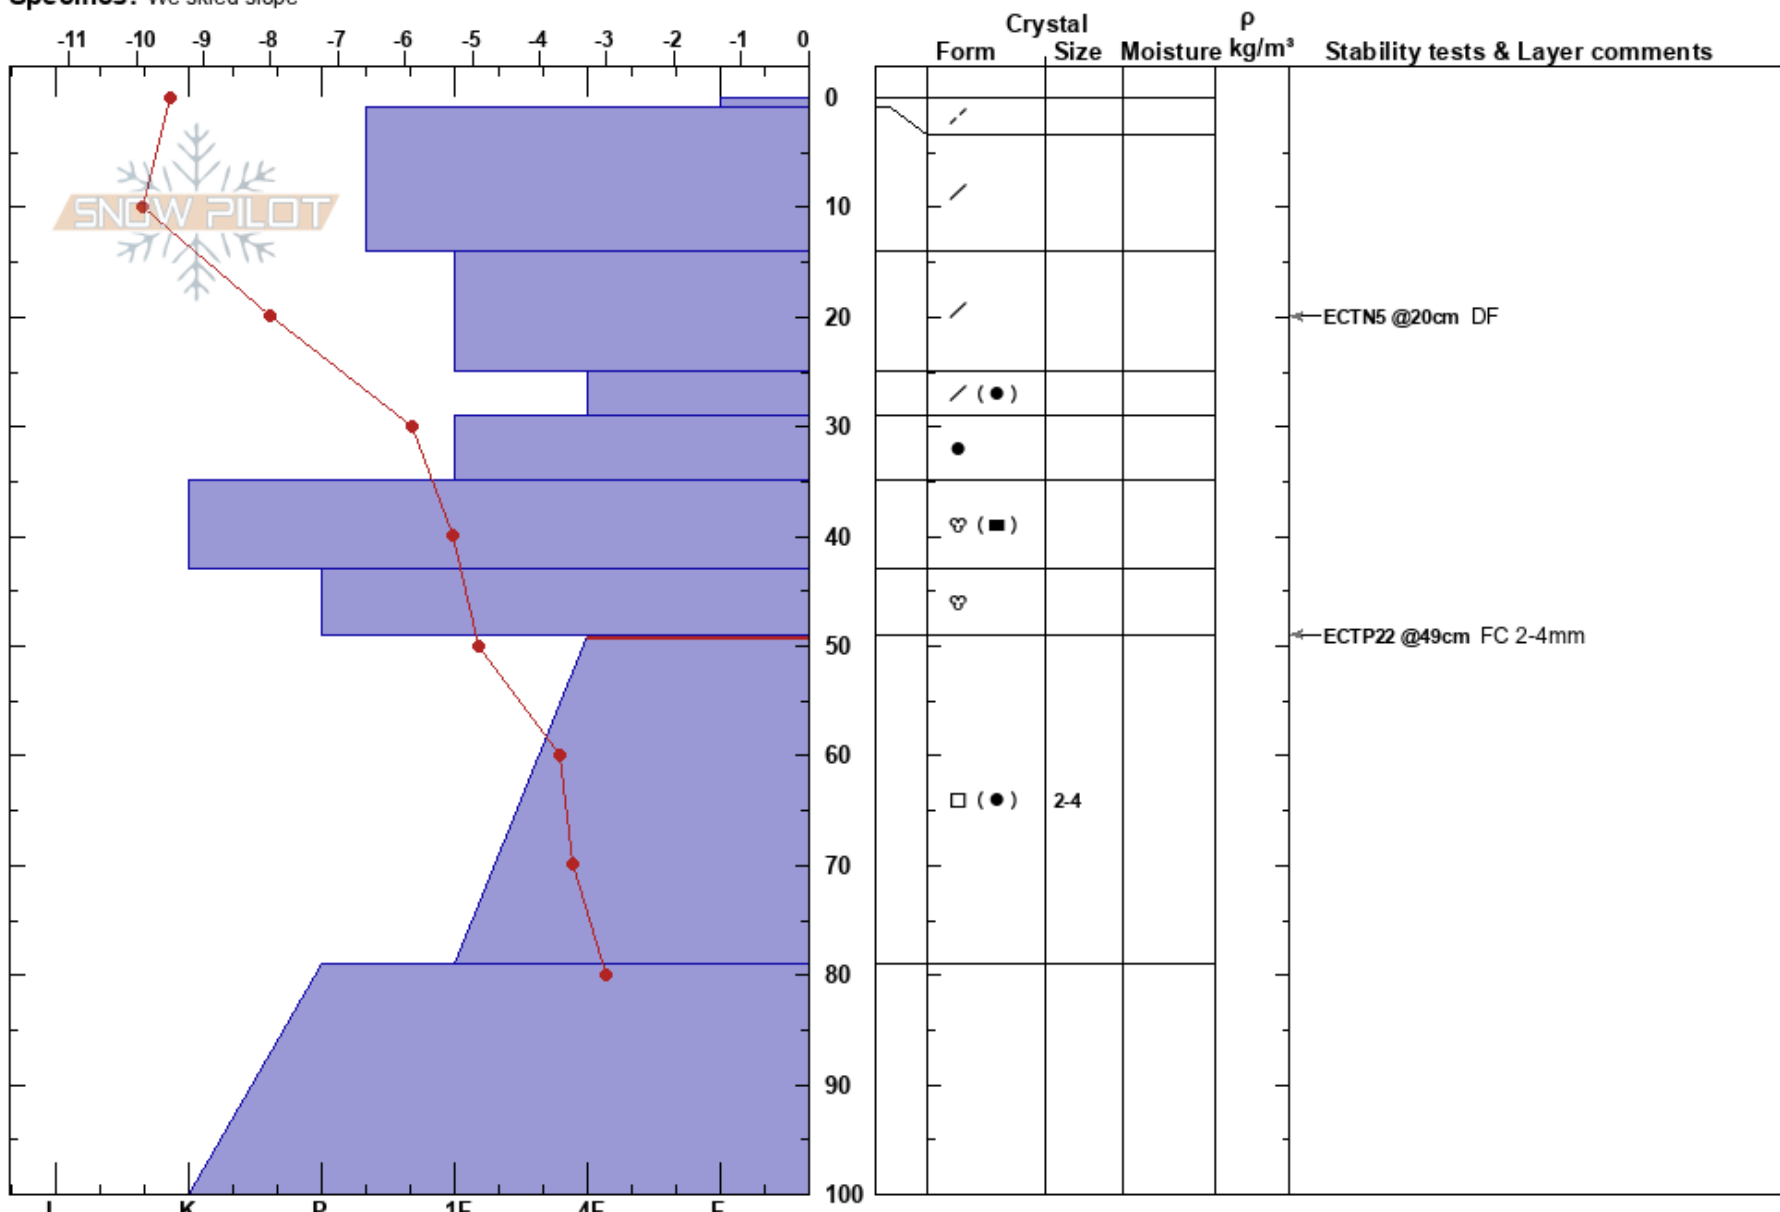

Laisaliden V
 Västra Vindelfjällen
 Sweden
Elevation: 890 m
Aspect: 270°
Specifics: We skied slope

Anton Grindgärds
 23/02/2022 - 11:30
Co-ord:
Slope Angle: 21°
Wind Loading: yes

Stability:
Air Temperature: -9.3°C
Sky Cover: BKN
Precipitation: NO
Wind: SE Light Breeze

HS: 105
Layer Notes:
 49-79cm: Problematic layer

Notes: Lätt snödröj från O-SO till och från. Tidigare indrevad snö från SO. Högt i stor läslutning