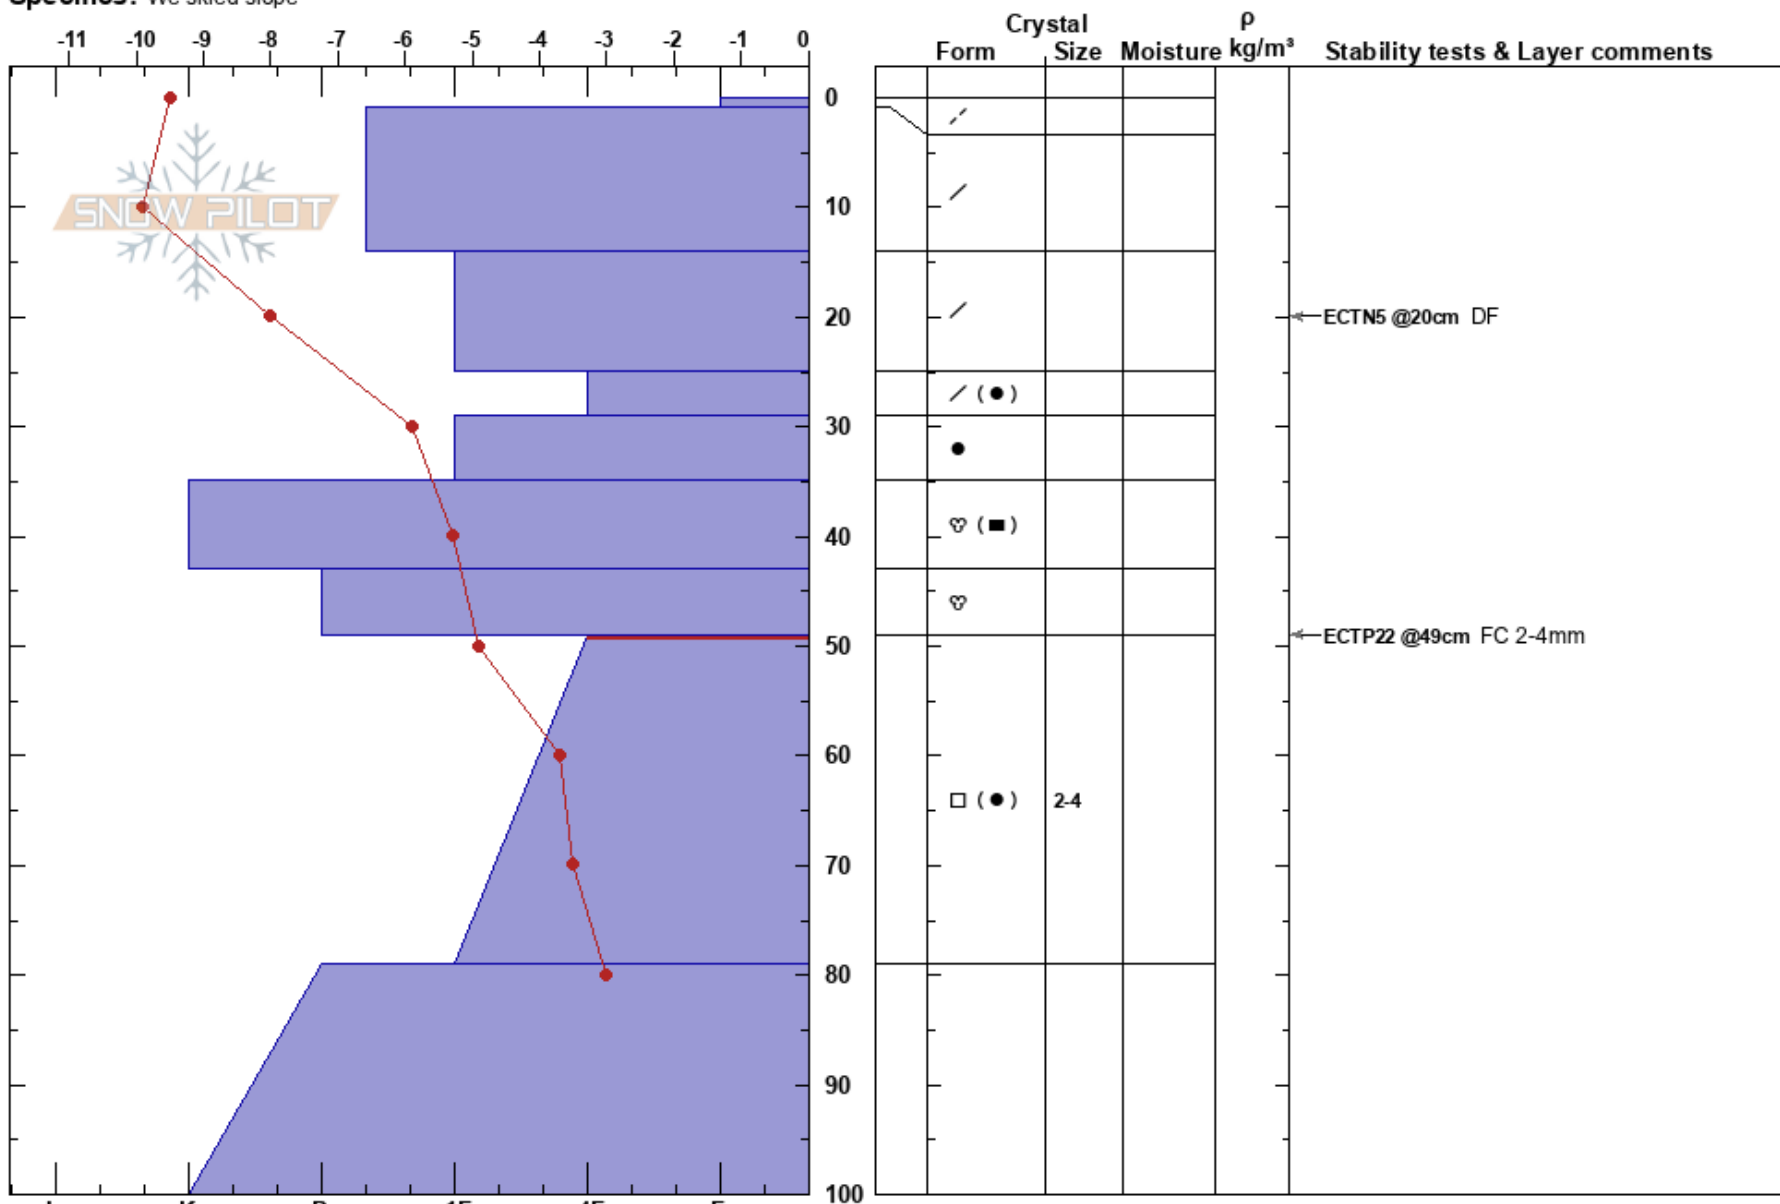

Laisaliden V
 Västra Vindelfjällen
 Sweden
Elevation: 890 m
Aspect: 270°
Specifics: We skied slope

Anton Grindgärds
 23/02/2022 - 11:30
Co-ord:
Slope Angle: 21°
Wind Loading: yes

Stability:
Air Temperature: -9.3°C
Sky Cover: BKN
Precipitation: NO
Wind: SE Light Breeze

HS: 105
Layer Notes:
 49-79cm: Problematic layer

Notes: Lätt snödröj från O-SO till och från. Tidigare indrevad snö från SO. Högt i stor läslutning