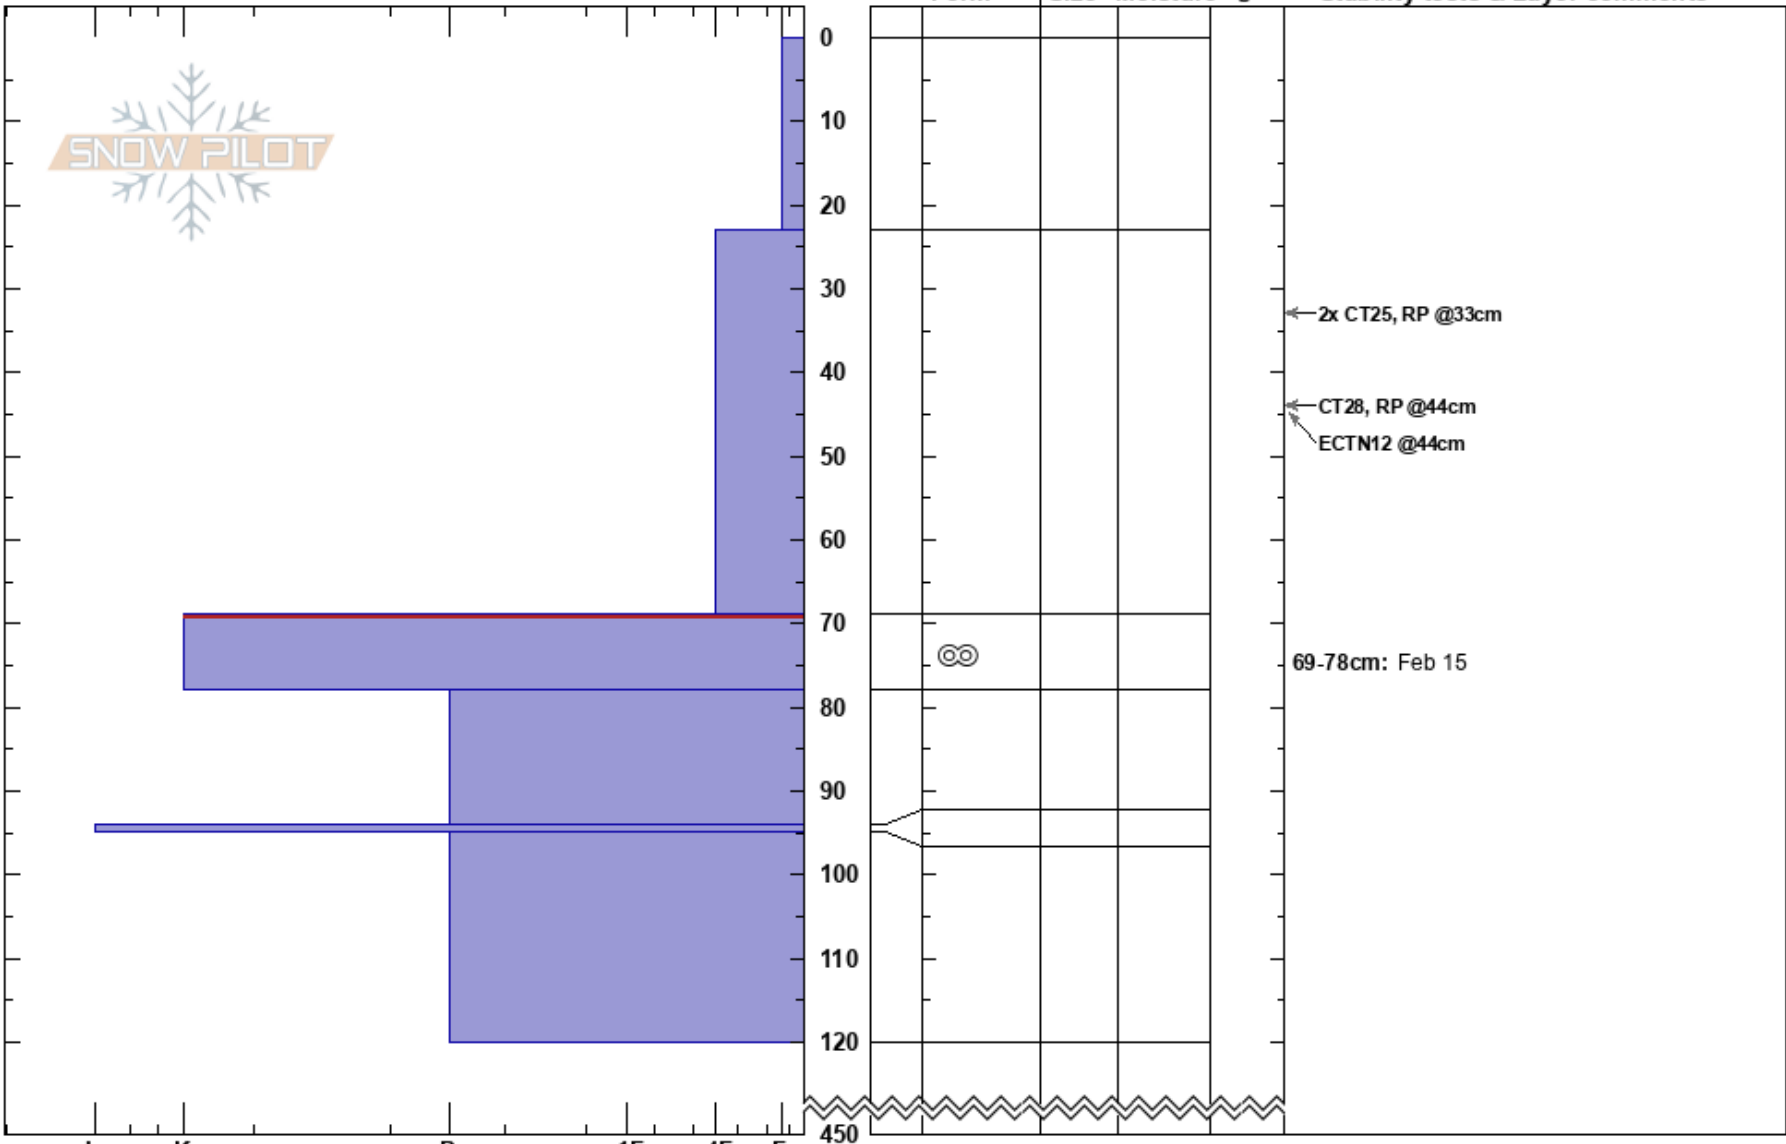

20220222 SouthernCross Monashee Powder  
 22/02/2022 - 10:25  
 BC  
**Elevation:** 2345 m  
**Aspect:** S  
**Specifics:**

**Co-ord:**  
**Slope Angle:** 40°  
**Wind Loading:** yes

**Stability:**  
**Air Temperature:** -19.9°C  
**Sky Cover:** CLR  
**Precipitation:** NO  
**Wind:** NE Light Breeze

**HS:** 450  
 69-78cm: Feb 15  
 69-78cm: Problematic layer

Crystal Form      Size      Moisture      ρ kg/m³      Stability tests & Layer comments

Notes: