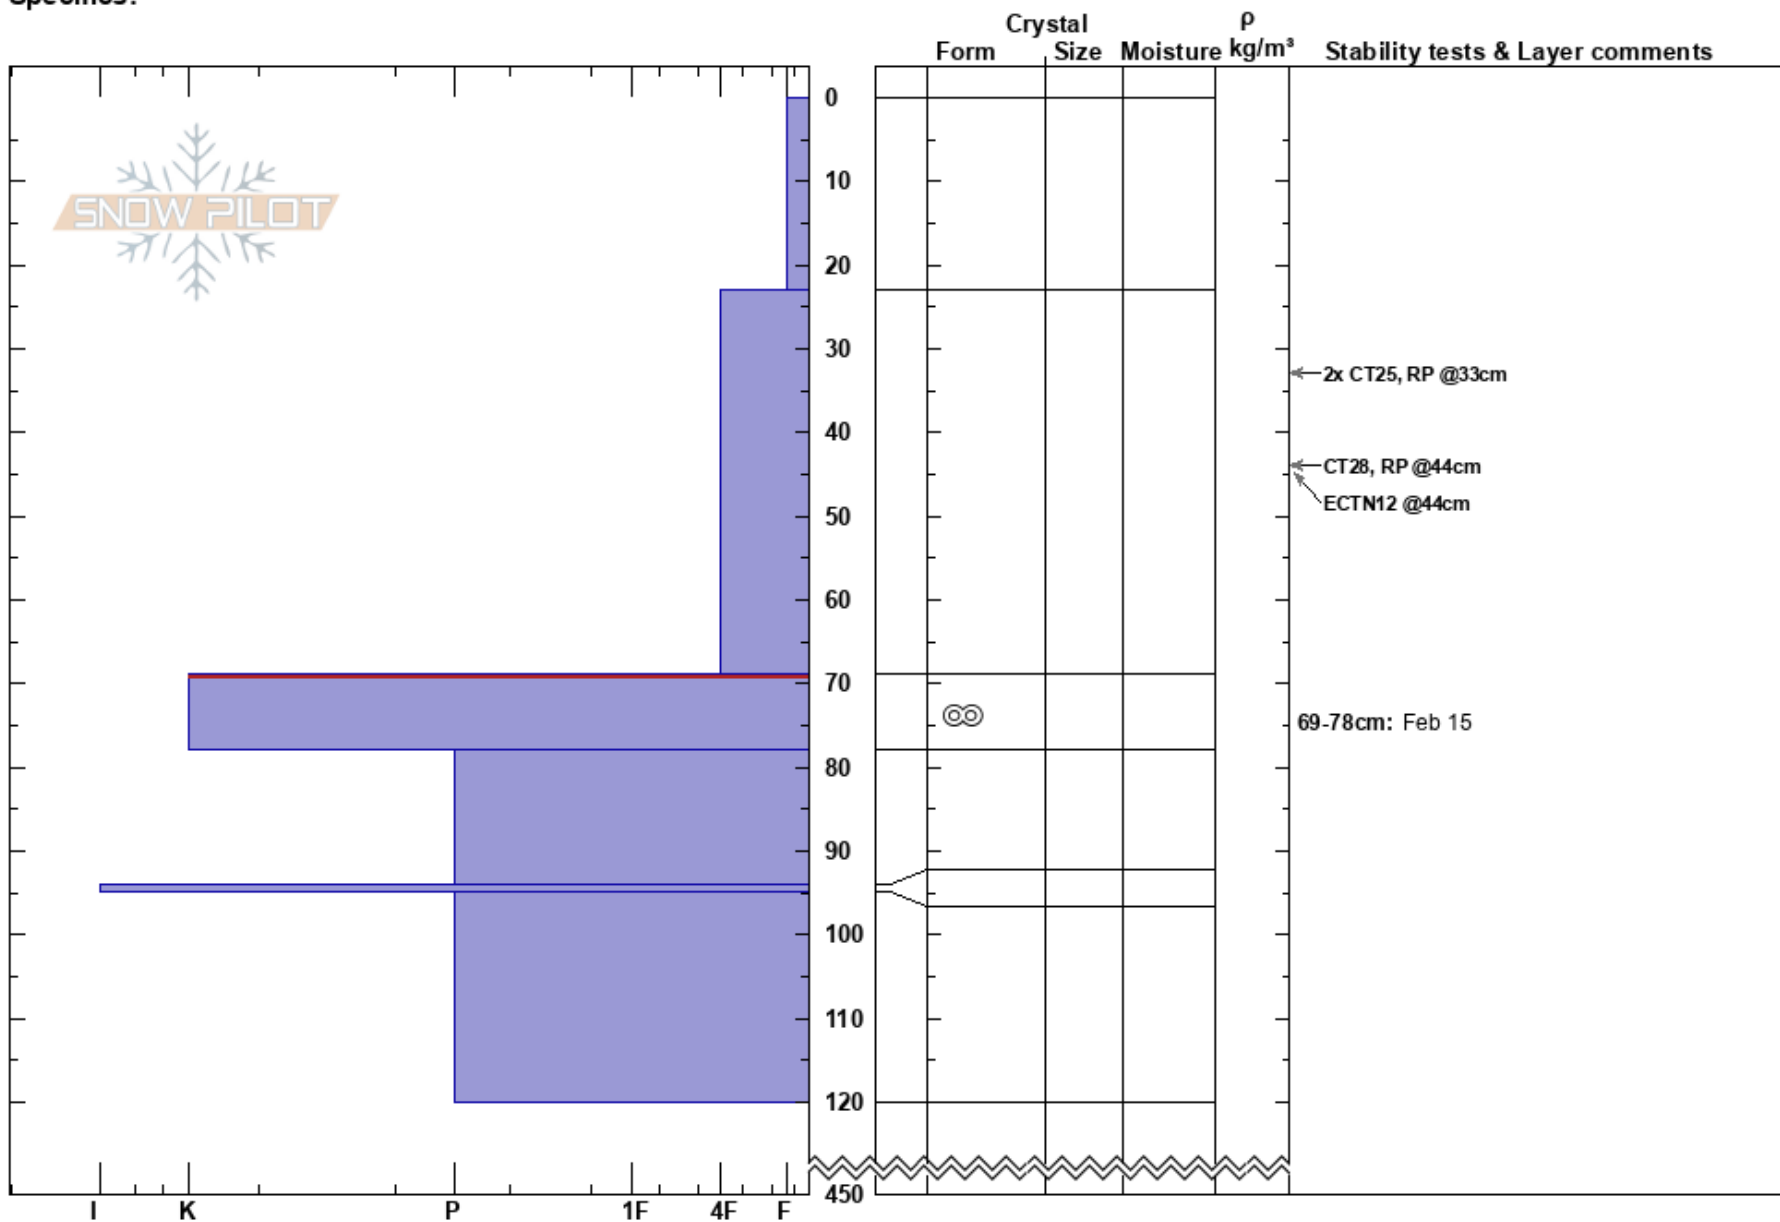

20220222 SouthernCross Monashee Powder  
 22/02/2022 - 10:25  
 BC  
**Elevation:** 2345 m  
**Aspect:** S  
**Specifics:**

**Co-ord:**  
**Slope Angle:** 40°  
**Wind Loading:** yes

**Stability:**  
**Air Temperature:** -19.9°C  
**Sky Cover:** CLR  
**Precipitation:** NO  
**Wind:** NE Light Breeze

**HS:** 450  
**Layer Notes:**  
 69-78cm: Feb 15  
 69-78cm: Problematic layer

Notes: