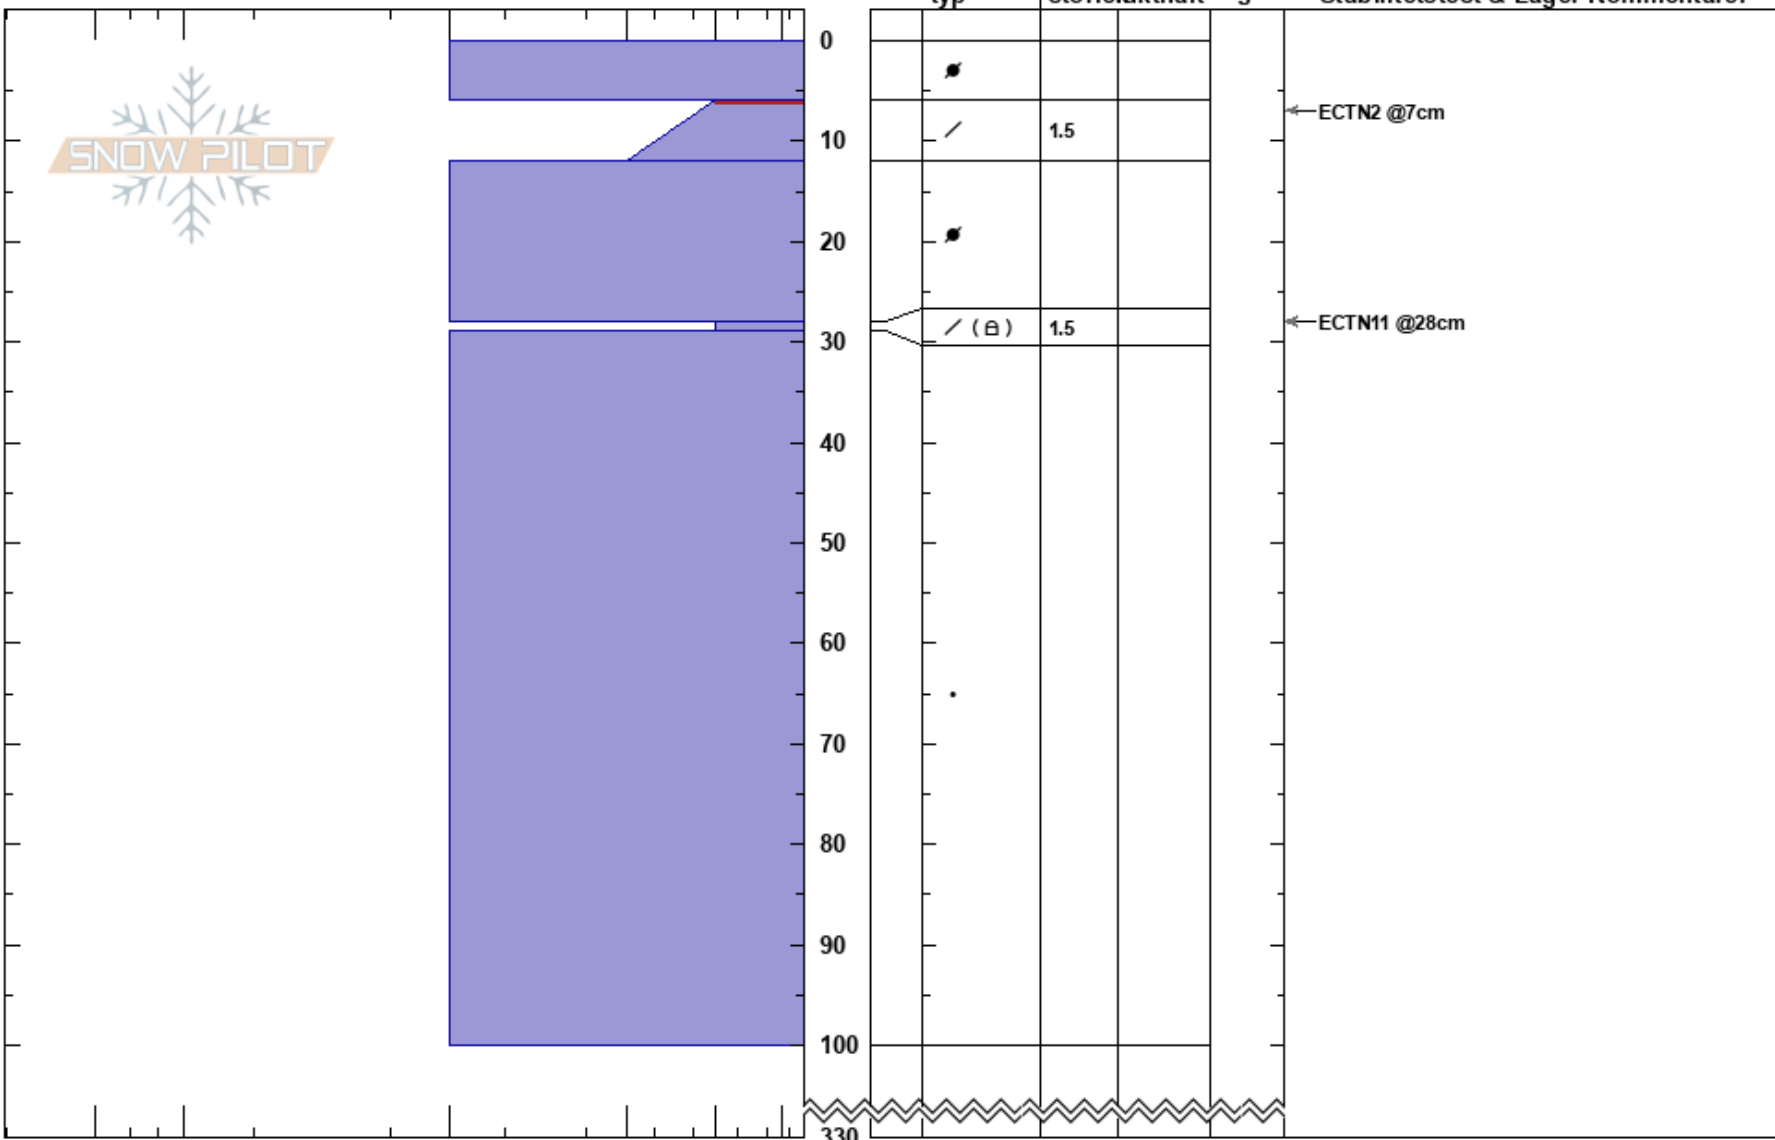

hästkläppen
Funäsfjällen
Sweden
Höjd: 1010 m
Väderstreck: E
Detaljerna:

Mattias Åberg
22/02/2022 - 11:00
Koordinat:
Lutning: 25°
Snödrav:

Instabilitet:
Lufttemperatur:
Molnighet:
Nederbörd:
Vind:
HS:330
PF: 26 6-12cm: mestorosväckandelagret

Lager Kommentarer:
Stabilitetstest & Lager Kommentarer

Noteringar (beskrivning av terräng):