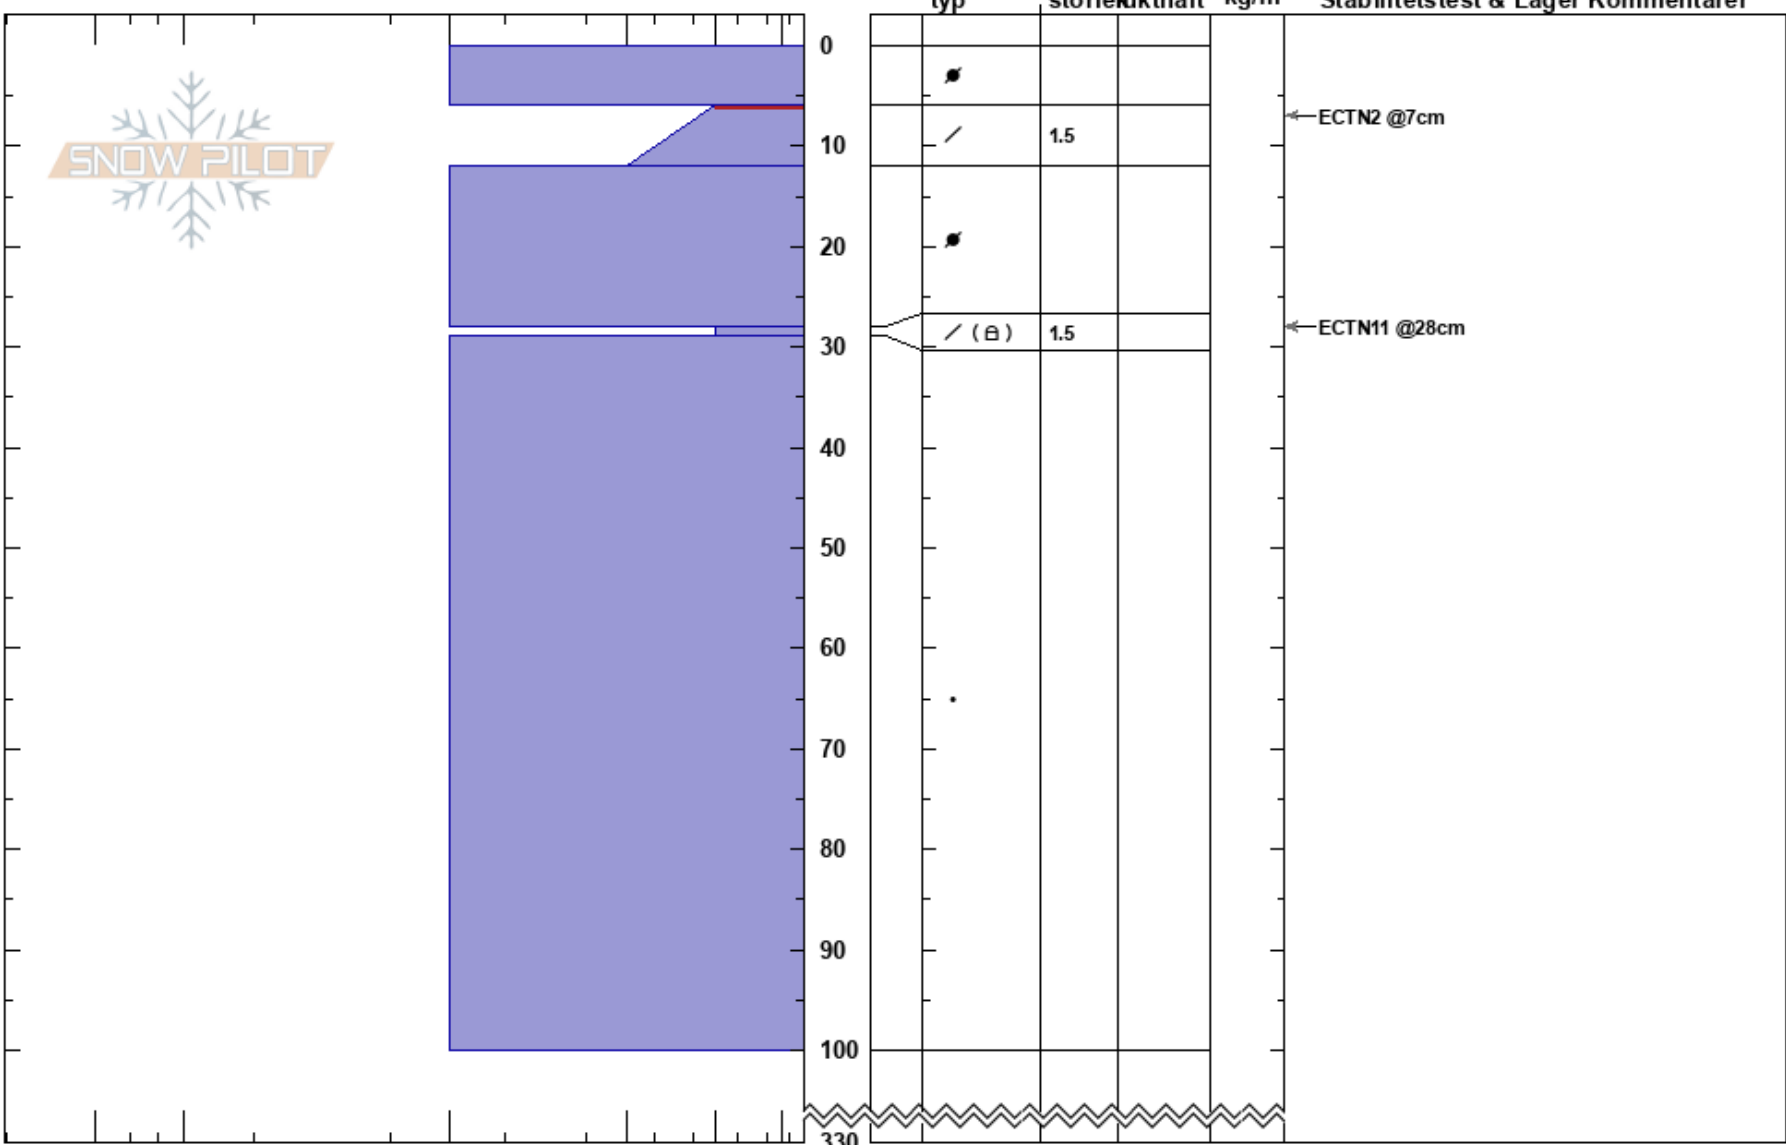

hästkläppen  
Funäsfjällen  
Sweden  
Höjd: 1010 m  
Väderstreck: E  
Detaljerna:

Mattias Åberg  
22/02/2022 - 11:00  
Koordinat:  
Lutning: 25°  
Snödrav:

Instabilitet:  
Lufttemperatur:  
Molnighet:  
Nederbörd:  
Vind:

HS: 330  
PF: 26 6-12cm: mestorosväckandelagret

ρ kg/m<sup>3</sup>    Stabilitetstest & Lager Kommentarer

Noteringar (beskrivning av terräng):