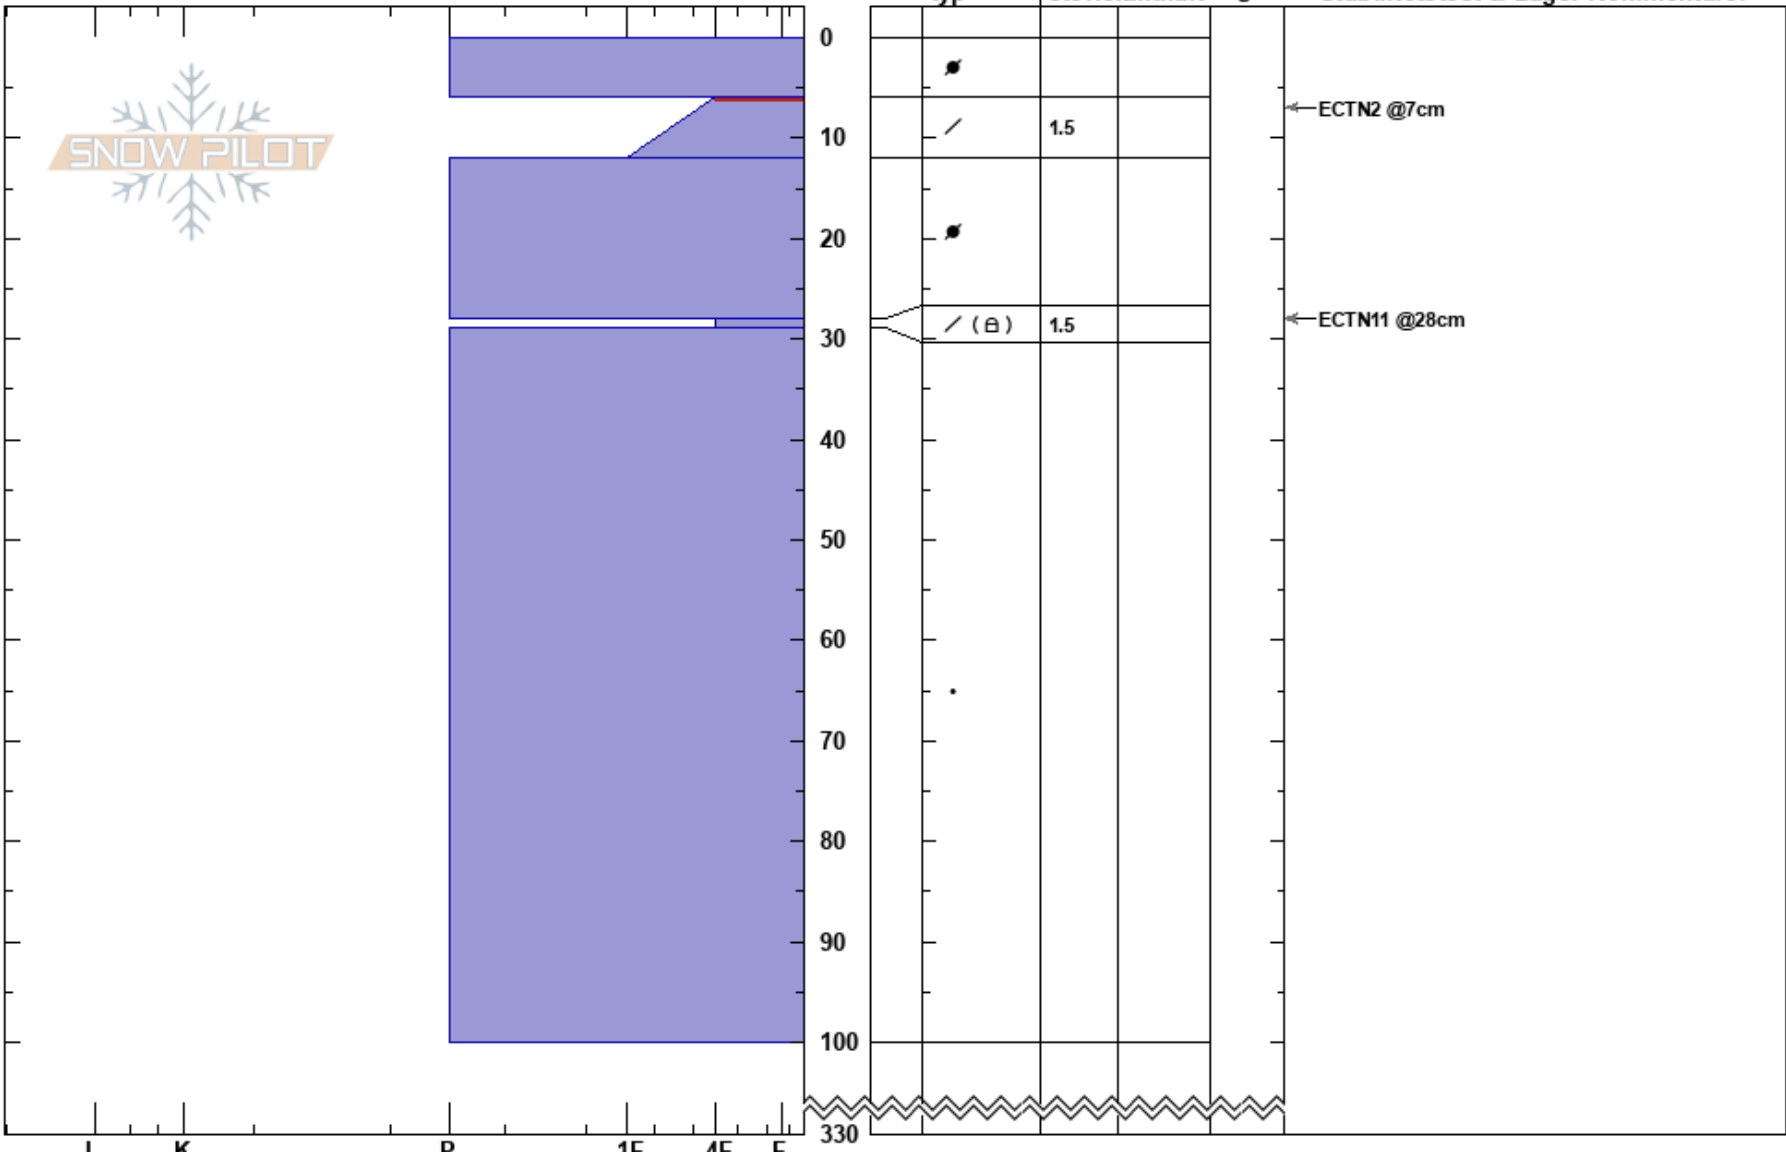

hästkläppen
Funäsfjällen
 Sweden
Höjd: 1010 m
Väderstreck: E
Detaljerna:

Mattias Åberg
 22/02/2022 - 11:00
Koordinat:
Lutning: 25°
Snödjävs:

Instabilitet:
Lufttemperatur:
Molnighet:
Nederbörd:
Vind:

HS: 330
PF: 26 6-12cm: mestorosväckandelagret

Lager Kommentarer:

Noteringar (beskrivning av terräng):

I K P 1F 4F F