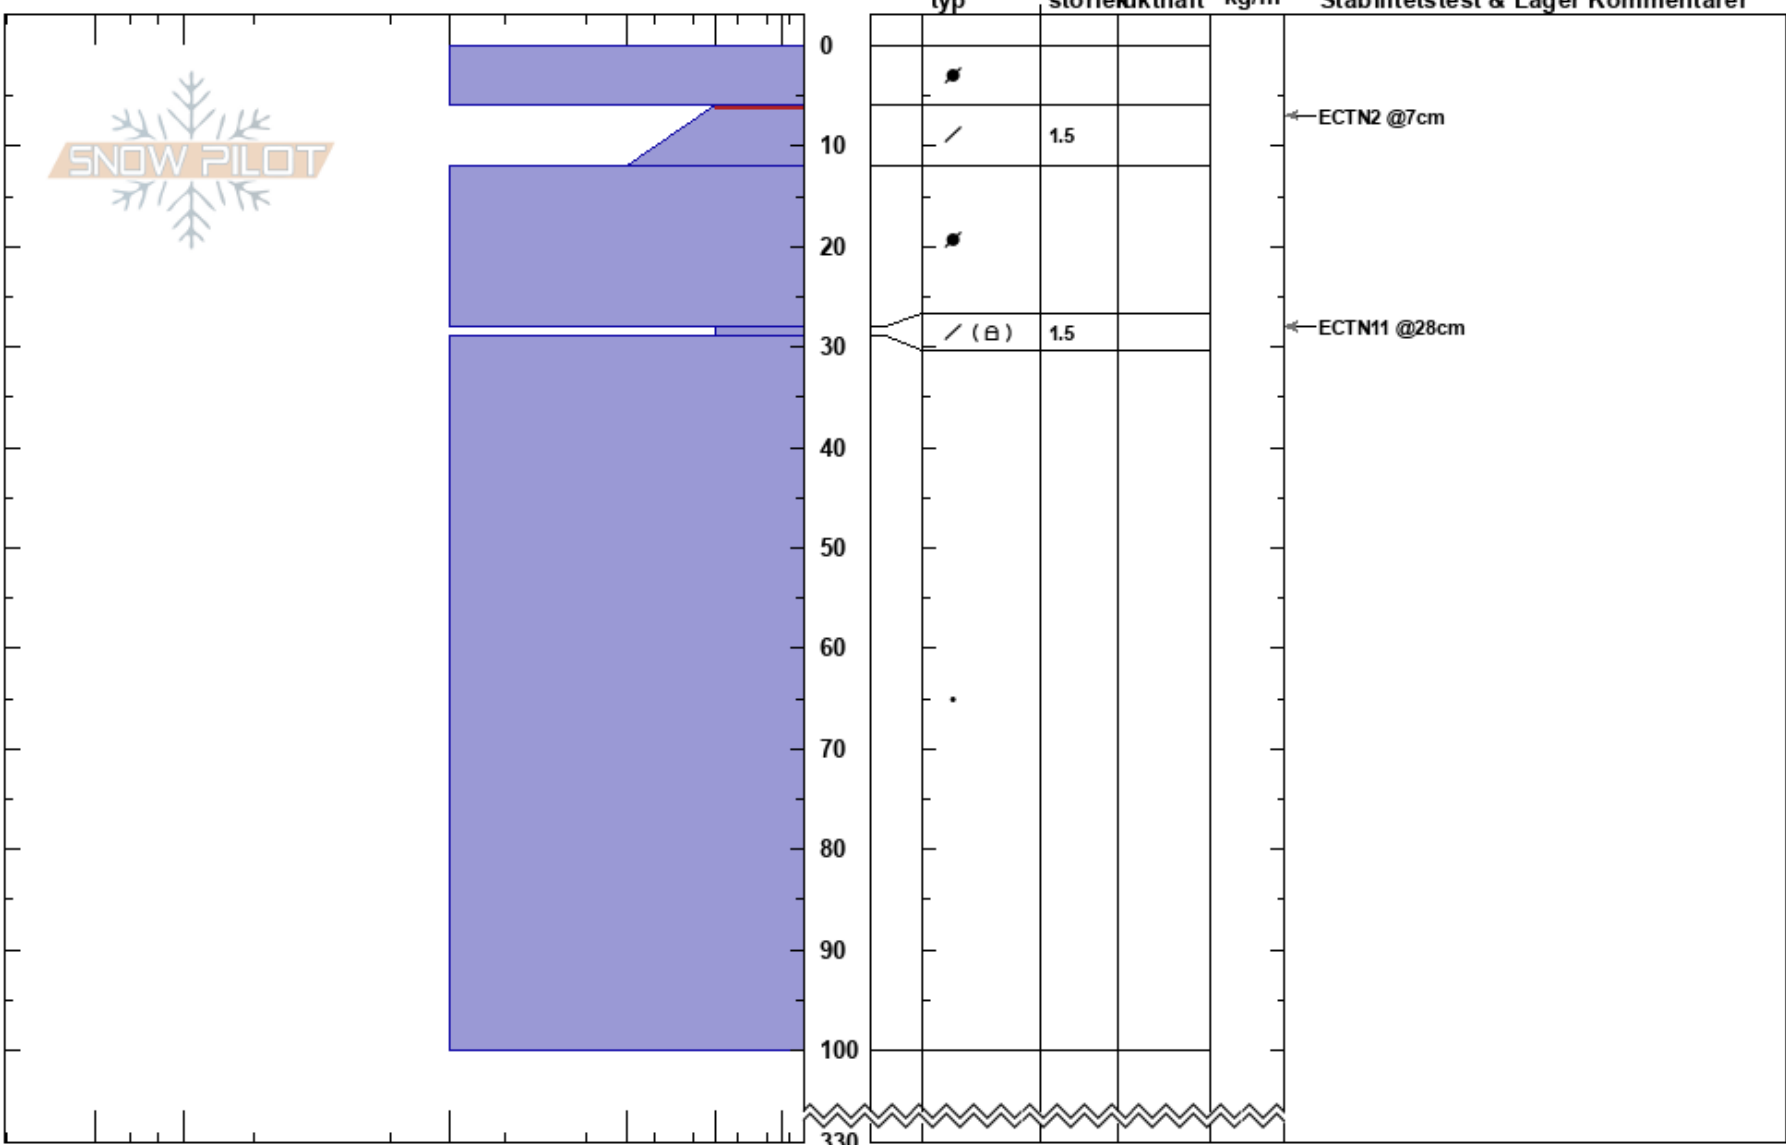

hästkläppen  
Funäsfjällen  
Sweden  
Höjd: 1010 m  
Väderstreck: E  
Detaljerna:

Mattias Åberg  
22/02/2022 - 11:00  
Koordinat:  
Lutning: 25°  
Snödrav:

Instabilitet:  
Lufttemperatur:  
Molnighet:  
Nederbörd:  
Vind:

HS: 330  
PF: 26 6-12cm: mestorosväckandelagret

ρ kg/m<sup>3</sup> Stabilitetstest & Lager Kommentarer

Noteringar (beskrivning av terräng):