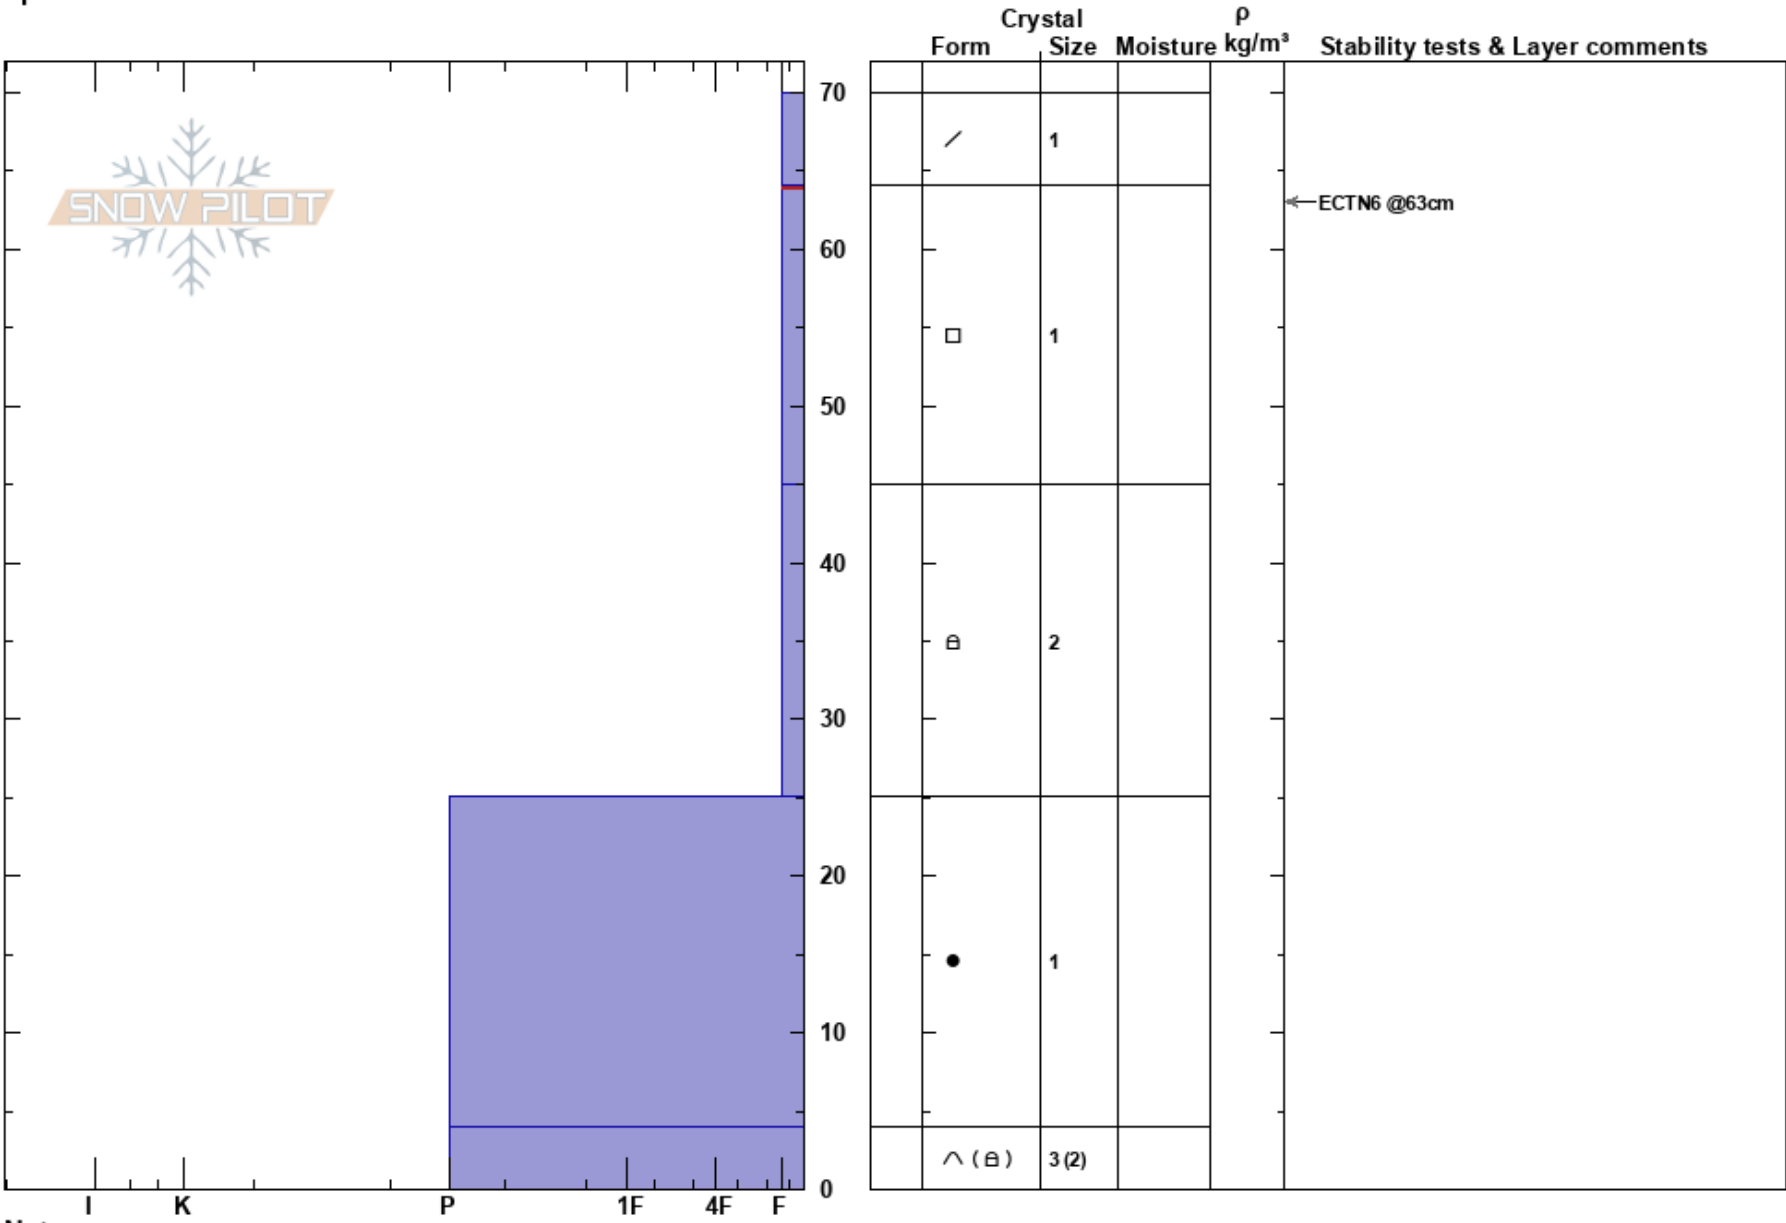

VailNarrows\_NWasp  
 Vail/Summit County  
 CO  
**Elevation:** 10308 ft  
**Aspect:** 304°  
**Specifics:**

Ron Simenhois  
 02/21/2022 - 3:25pm  
**Co-ord:** 39.57950N, -106.24741E  
**Slope Angle:** 32°  
**Wind Loading:** no

**Stability:** **HS:** 70  
**Air Temperature:** -2°C **PS:** 30 64-45cm: Problematic layer  
**Sky Cover:** BKN  
**Precipitation:** NO  
**Wind:** SW Light Breeze

Notes: