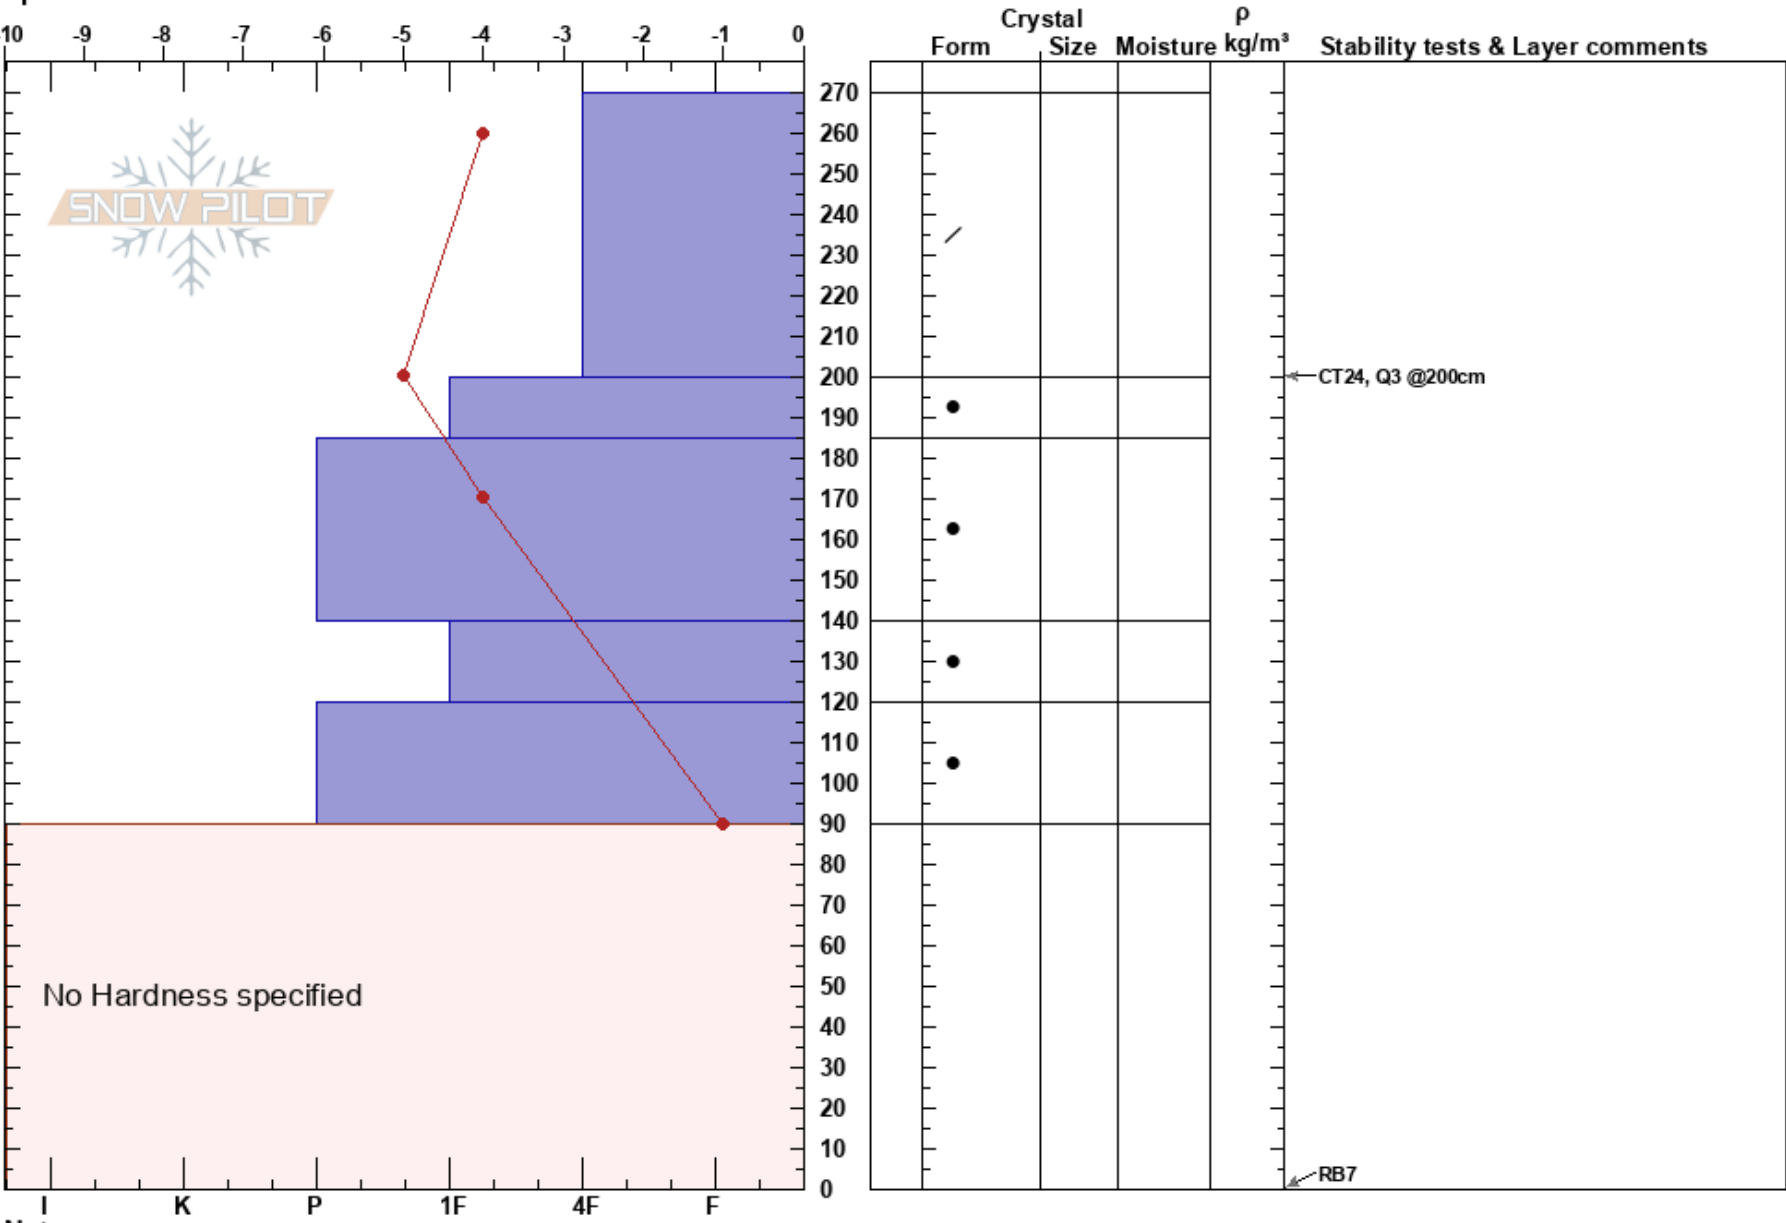

Мальовица 2ра тераса N Dimitar Berov  
 Rila 20/02/2022 - 12:00  
 Bulgaria  
**Elevation:** 2262 m  
**Aspect:** N  
**Specifics:**  
**Co-ord:** 42.17430N, 23.37499E  
**Slope Angle:** 35°  
**Wind Loading:** previous

**Stability:**  
**Air Temperature:**  
**Sky Cover:** FEW  
**Precipitation:** NO  
**Wind:** SW Moderate  
**HS:** 270  
**PF:** 10 200-185cm: Problematic layer  
**PS:** 2

Notes: