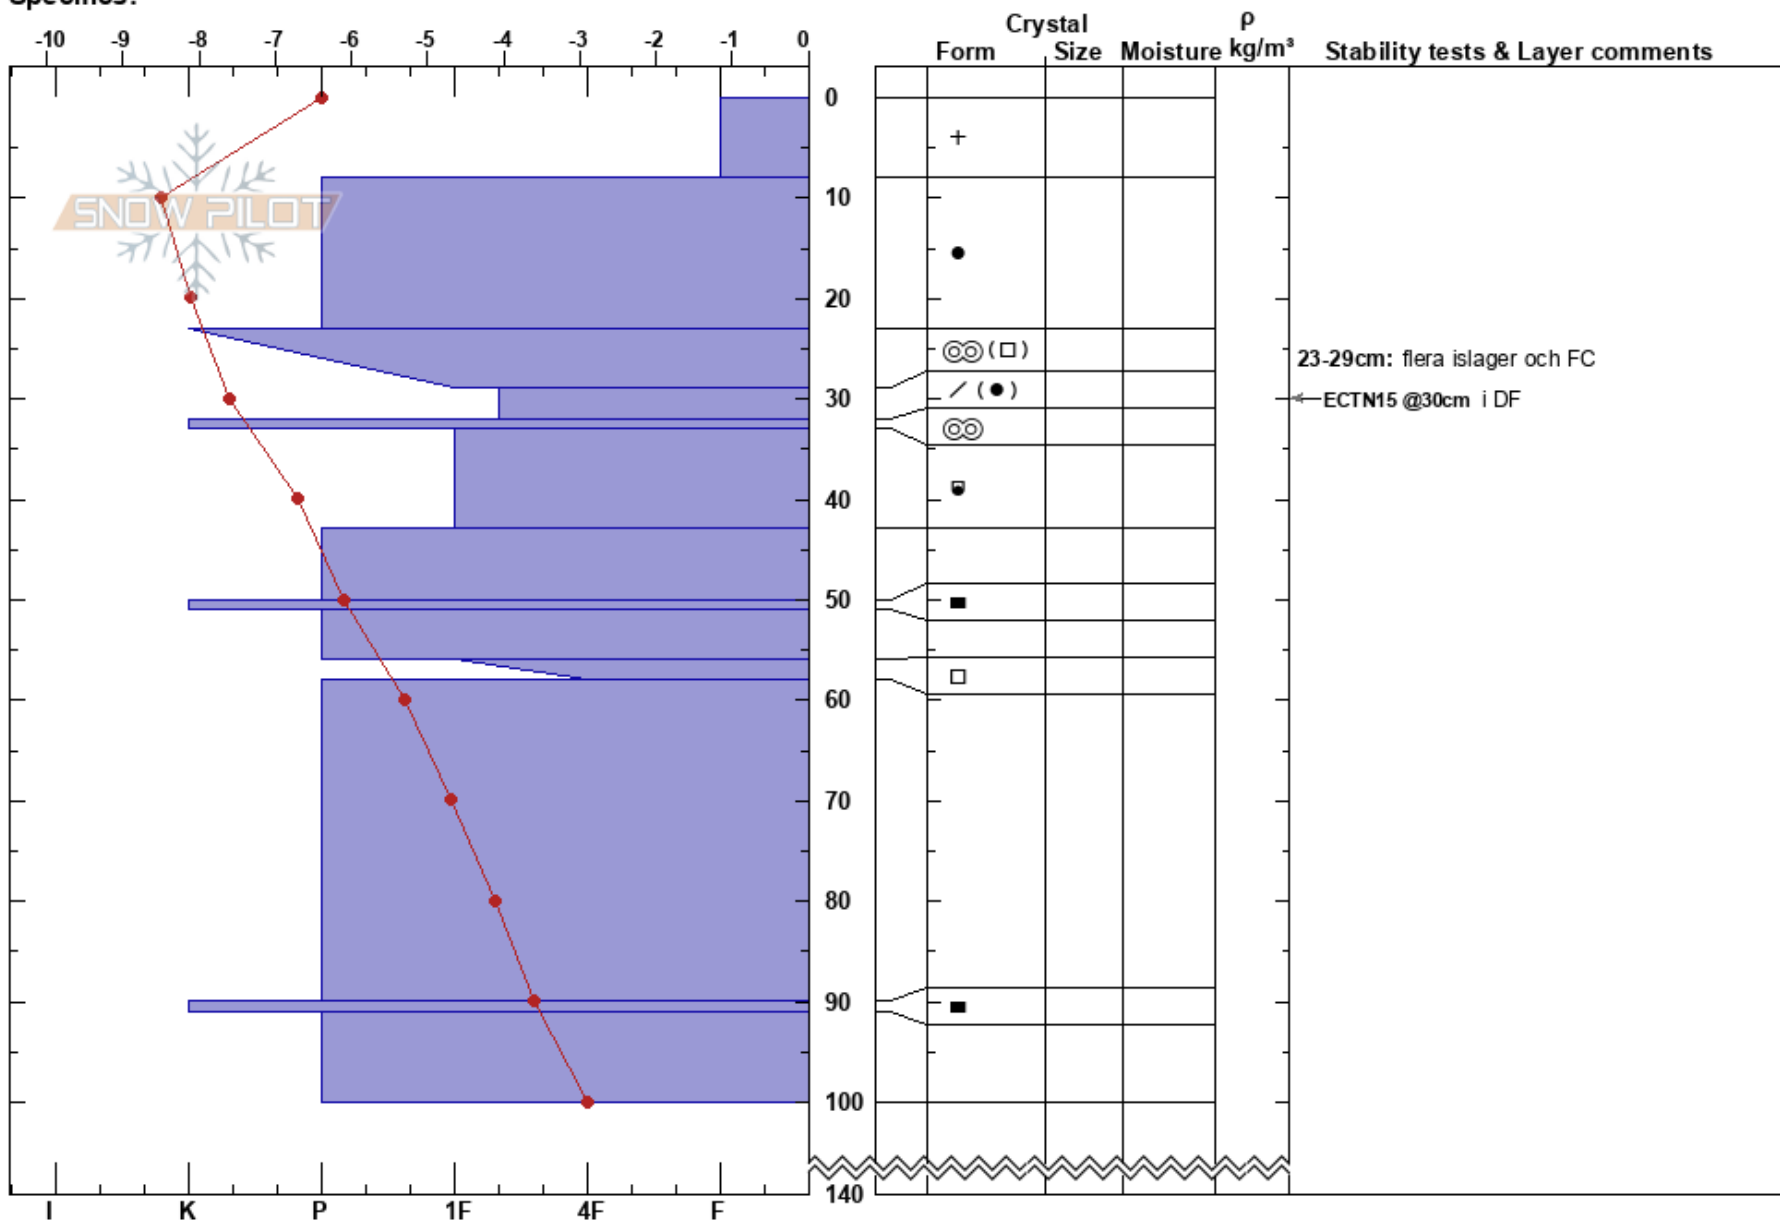

Kungsleden Skrämtberge Sam Hedman  
 Västra Vindelfjällen 20/02/2022 - 10:00  
 Sweden  
 Elevation: 828 m  
 Aspect: 315°  
 Specifics:

Stability: HS: 140  
 Air Temperature: -7.2°C  
 Sky Cover: OVC  
 Precipitation: S-1  
 Wind: S Calm

Layer Notes:  
 23-29cm: flera islager och FC  
 29-32cm: Problematic layer

Notes: Lugnt, mulet, dimma på höjd, lite lätt snö i luften.