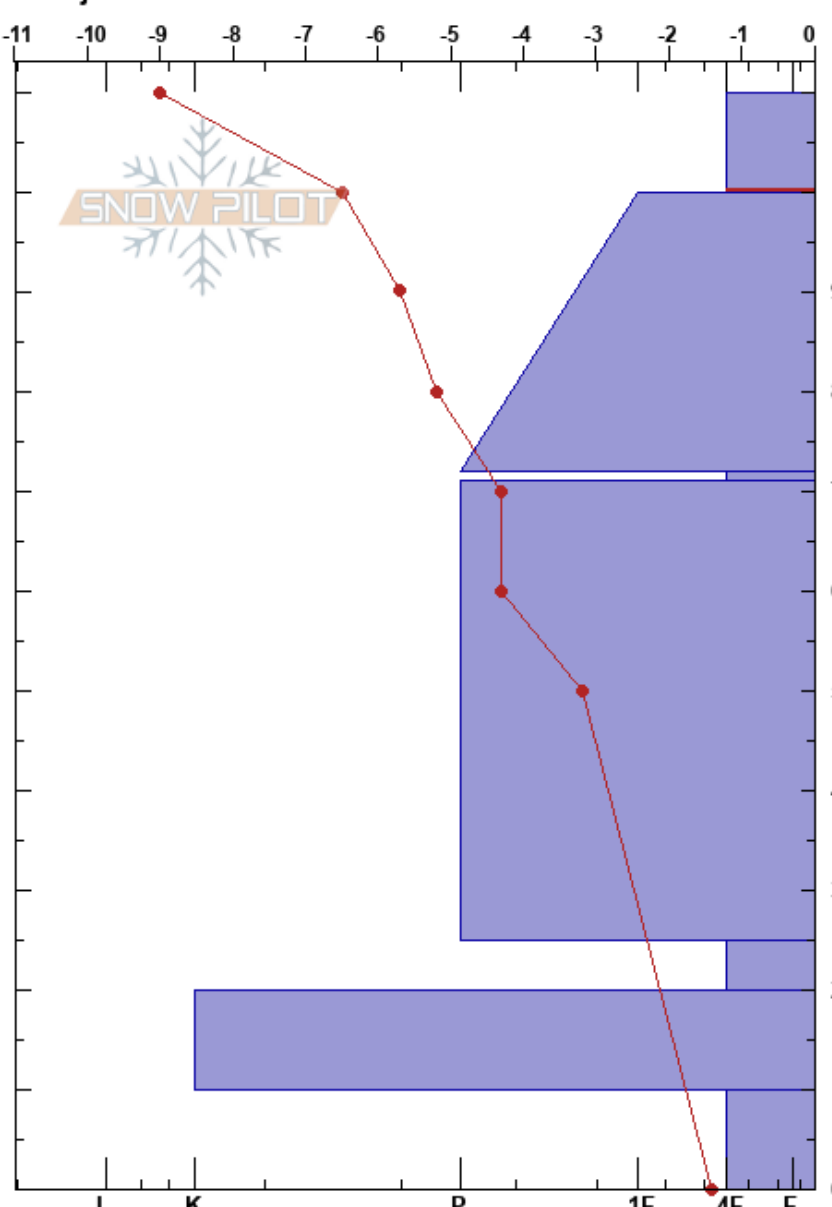

Mittåkläppen S
 Funäsfjällen
 Sweden
 Höjd: 978 m
 Väderstreck: S
 Detaljerna:

Fredrik Norberg
 19/02/2022 - 11:00
 Koordinat: 62.72567N, 12.45489W
 Lutning: 26°
 Snödrev: no

Instabilitet: **HS: 110**
 Lufttemperatur: -9.1°C **PF: 20** 110-100cm: mestorosväckandelagret
 Molnighet: FEW **PS: 15**
 Nederbörd: NO
 Vind: NW Måttlig vind (8-11 m/s)

typ	kristall storlek	fukthalt	ρ kg/m ³	Stabilitetstest & Lager Kommentarer
/				
				← ECTN16 @101cm
⊖	0.5-1			← ECTP26 @72cm
⊖	2			
⊙⊙				
^	3			

Noteringar (beskrivning av terräng): Startzon