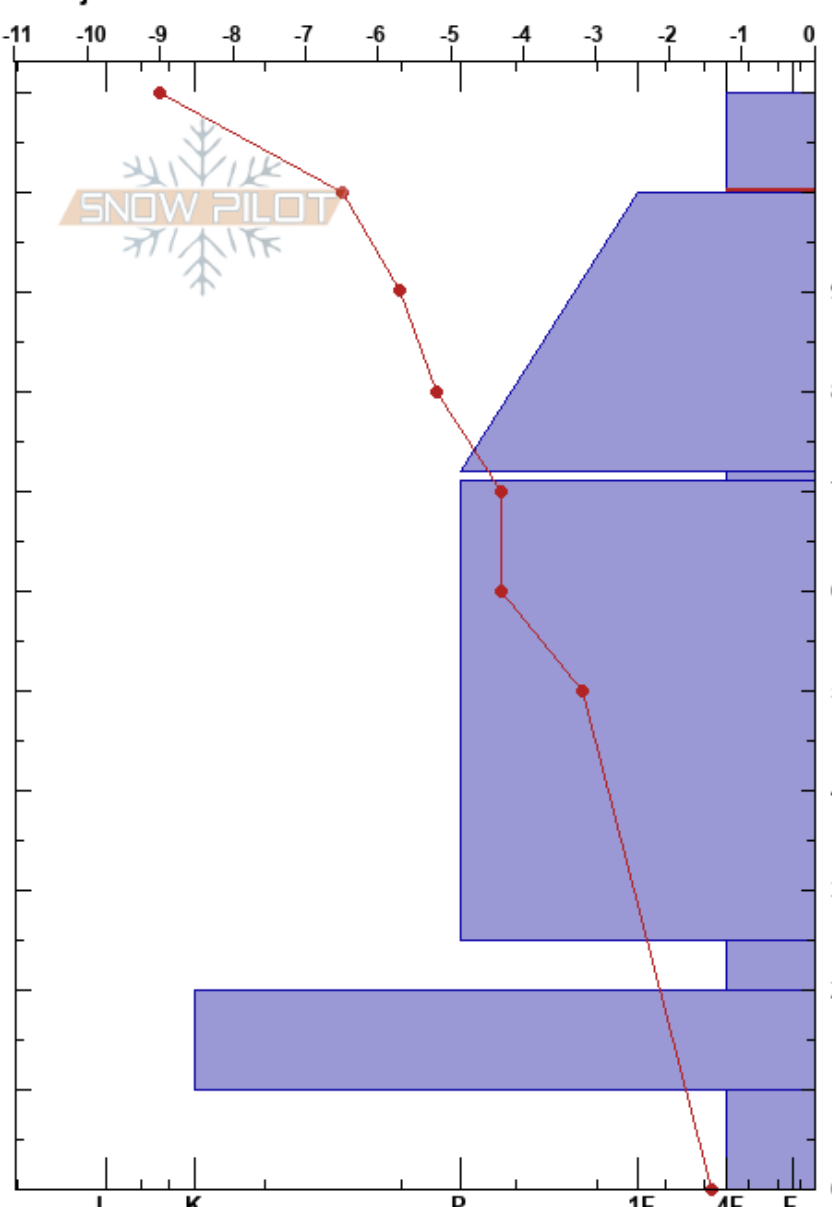

Mittåkläppen S
 Funäsfjällen
 Sweden
 Höjd: 978 m
 Väderstreck: S
 Detaljerna:

Fredrik Norberg
 19/02/2022 - 11:00
 Koordinat: 62.72567N, 12.45489W
 Lutning: 26°
 Snödräv: no

Instabilitet: **HS: 110**
 Lufttemperatur: -9.1°C **PF: 20** 110-100cm: mestorosväckandelagret
 Molnighet: FEW **PS: 15**
 Nederbörd: NO
 Vind: NW Måttlig vind (8-11 m/s)

typ	kristall storlek	fukthalt	ρ kg/m ³	Stabilitetstest & Lager Kommentarer
-				
-				
-				
-				
-				
-				
-				
⊖	0.5-1			← ECTP26 @72cm
-				
⊖	2			
⊙⊙				
^	3			

Noteringar (beskrivning av terräng): Startzon