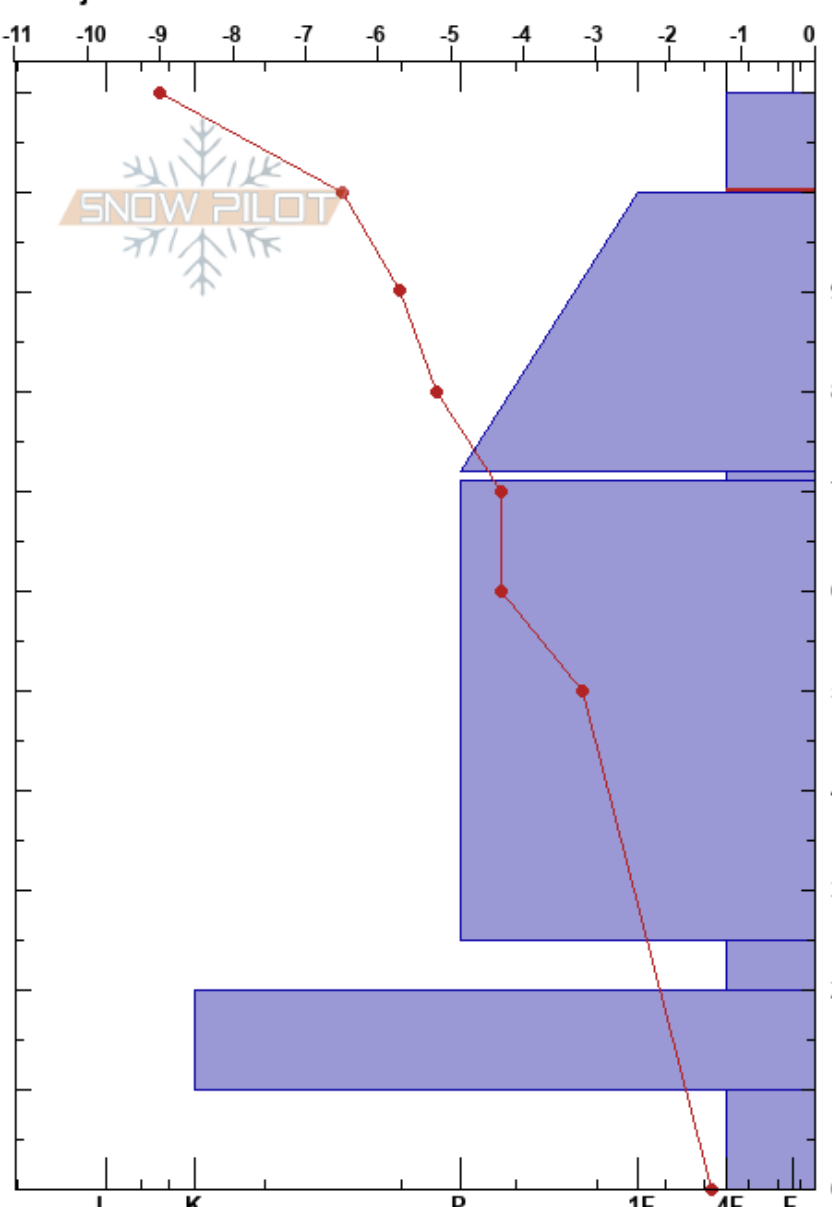

Mittåkläppen S  
 Funäsfjällen  
 Sweden  
 Höjd: 978 m  
 Väderstreck: S  
 Detaljerna:

Fredrik Norberg  
 19/02/2022 - 11:00  
 Koordinat: 62.72567N, 12.45489W  
 Lutning: 26°  
 Snödrev: no

Instabilitet: **HS: 110**  
 Lufttemperatur: -9.1°C **PF: 20** 110-100cm: mestorosväckandelagret  
 Molnighet: FEW **PS: 15**  
 Nederbörd: NO  
 Vind: NW Måttlig vind (8-11 m/s)

typ	kristall storlek	fukthalt	$\rho$ kg/m <sup>3</sup>	Stabilitetstest & Lager Kommentarer
/				
				← ECTN16 @101cm
⊖	0.5-1			← ECTP26 @72cm
⊖	2			
⊙⊙				
^	3			

Noteringar (beskrivning av terräng): Startzon