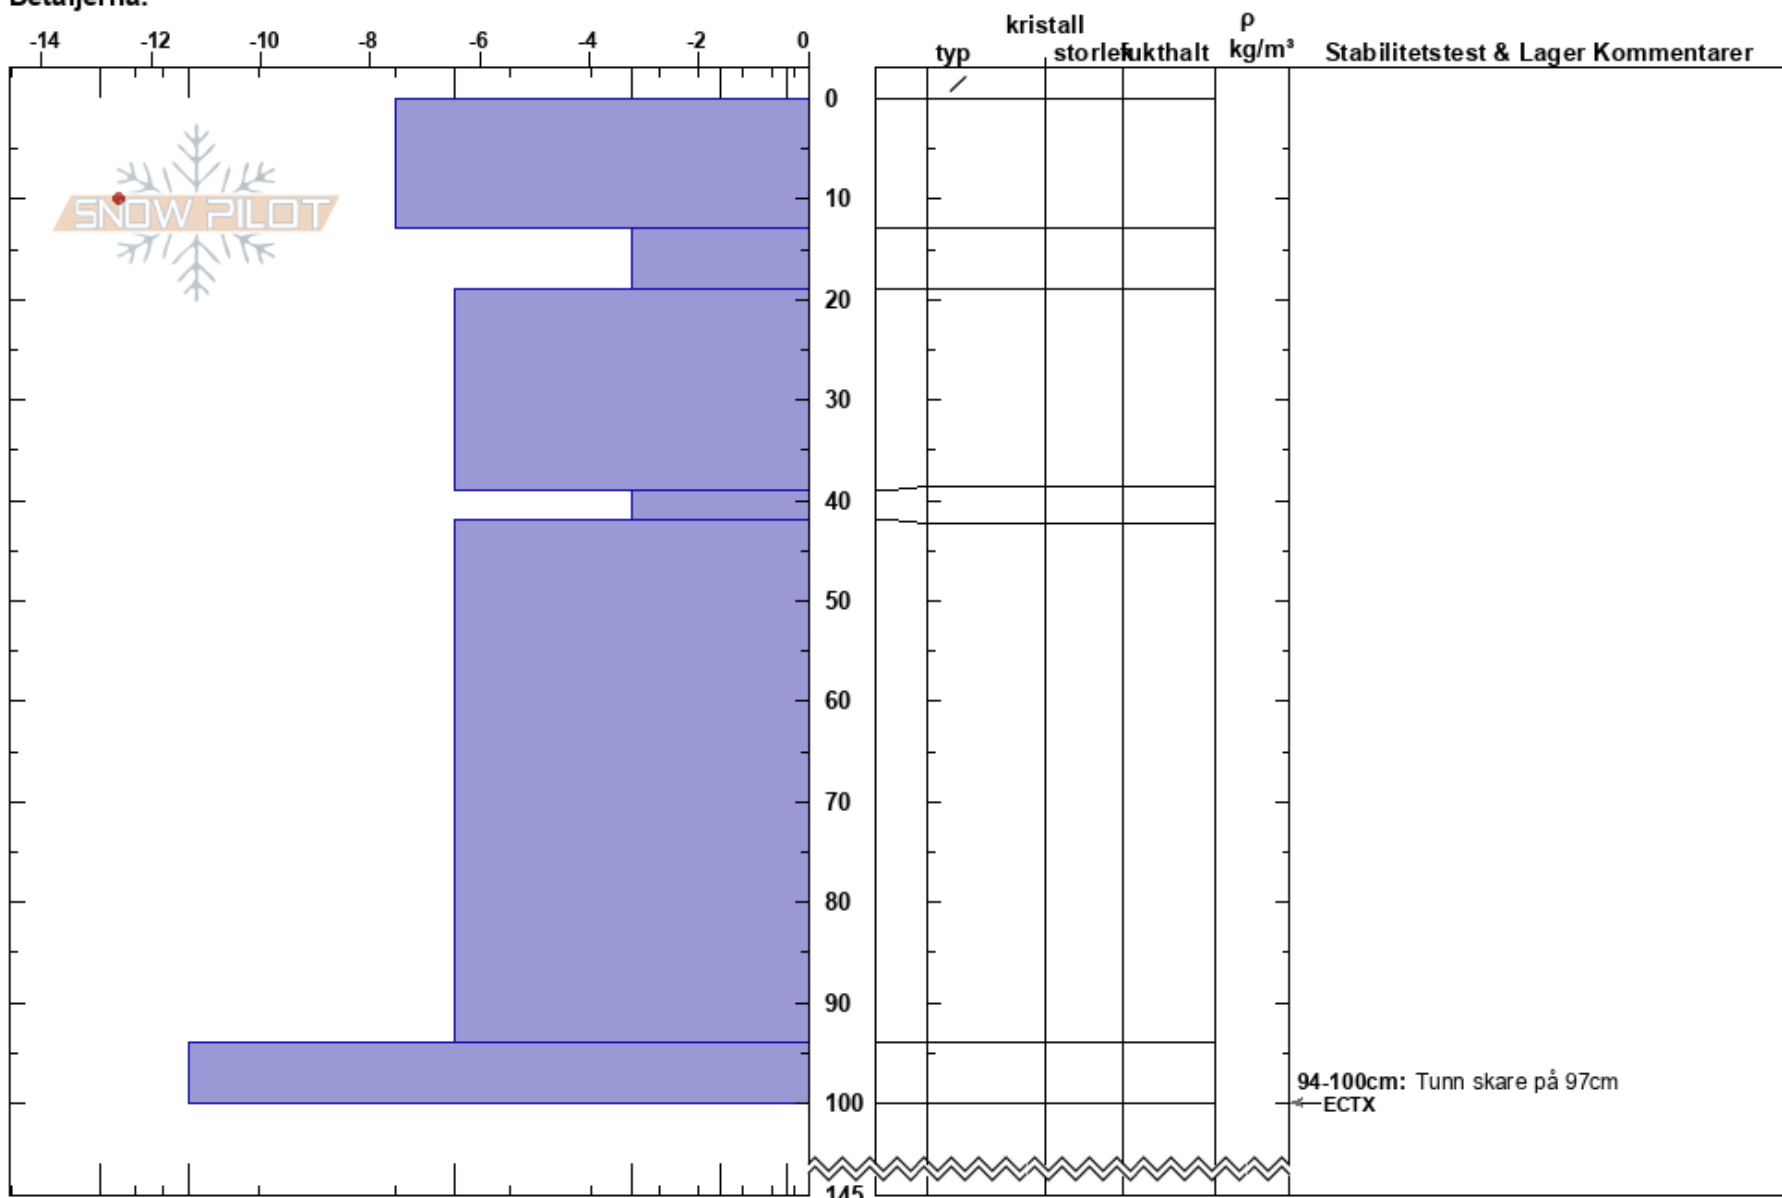

Klöverfjällsgravinen
 Borgafjäll
 Sweden
 Höjd: 920 m
 Väderstreck: S
 Detaljerna:

Susanne Lindqvist
 18/02/2022 - 10:40
 Koordinat: 64.87246N, 15.07376E
 Lutning: 25°
 Snödrev: yes

Instabilitet:
 Lufttemperatur: -6°C
 Molnighet: CLR
 Nederbörd: NO
 Vind: NW Måttlig vind (8-11 m/s)

HS: 145 **Lager Kommentarer:**
 PF: 15 94-100cm: Tunn skare på 97cm

94-100cm: Tunn skare på 97cm
 ←ECTX

Noteringar (beskrivning av terräng): Öppen sluttning, liten svacka. Tydligt drevsnöflak på ytan