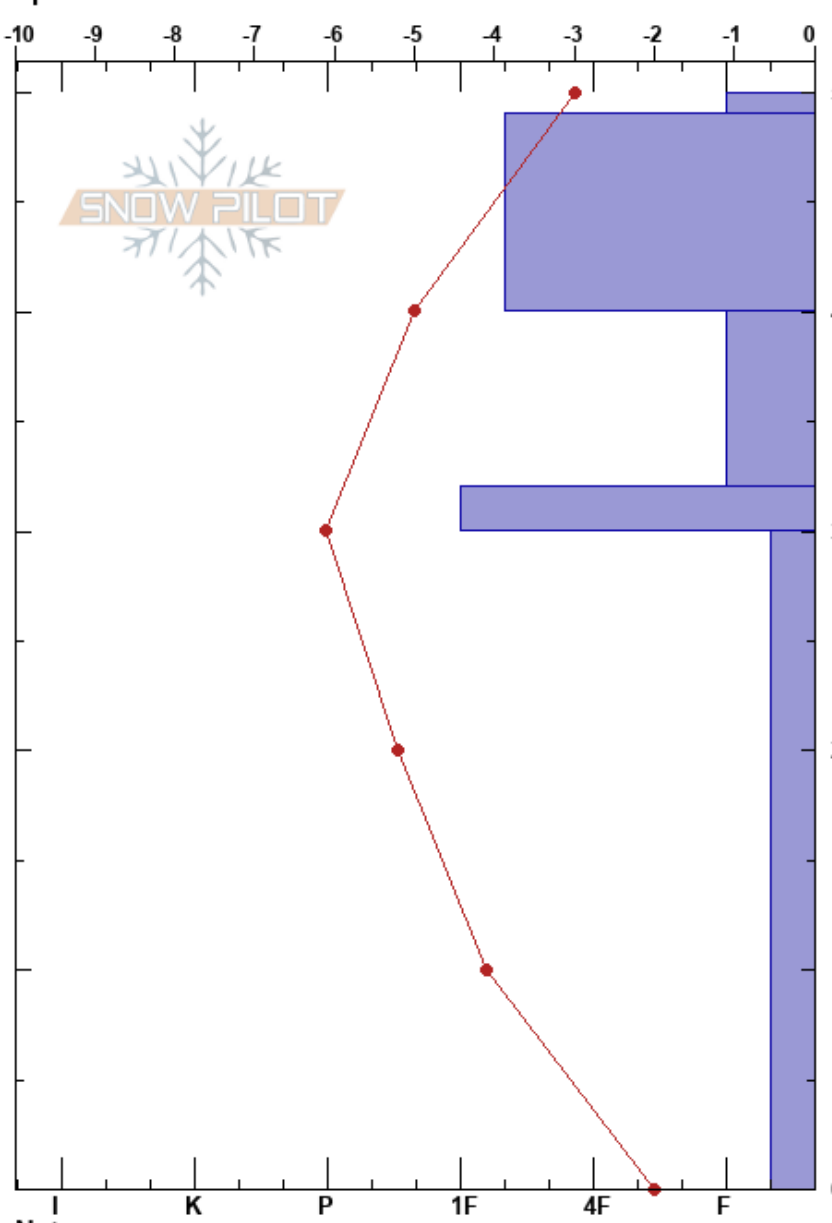

Torgnon  
 Aosta Valley  
 Italy  
 Quota: 2161 m  
 Orientamento:  
 Specifiche:

Claudio Artoni  
 15/02/2022 - 15:00  
 Co-ord: 45.84444N, 7.57833E  
 Pendenza pendio: 0°  
 Accumulo da vento: previous

Stabilità:  
 Temperatura dell'aria: HS: 50 PF: 30  
 Copertura nuvolosa: CLR  
 Precipitazione: NO  
 Vento: NE Moderate

Note di Livelli:

| Form  | Cristalli |         | ρ<br>kg/m³ | Test di stabilità & Note di Livelli |
|-------|-----------|---------|------------|-------------------------------------|
|       | Dim       | umidità |            |                                     |
| /     | 0.5       |         |            |                                     |
| ∨     | 1-1.5     | M-W     | 100        |                                     |
| ♡     | 1.5-2     | M       |            |                                     |
| □ (∧) | 2-3.5     | D       | 125        |                                     |
| ⊙     | 1.5-2     |         |            |                                     |
|       |           |         | 180        |                                     |
|       |           |         | 220        |                                     |
| ∧ (A) | 3-5.5     | D       |            |                                     |