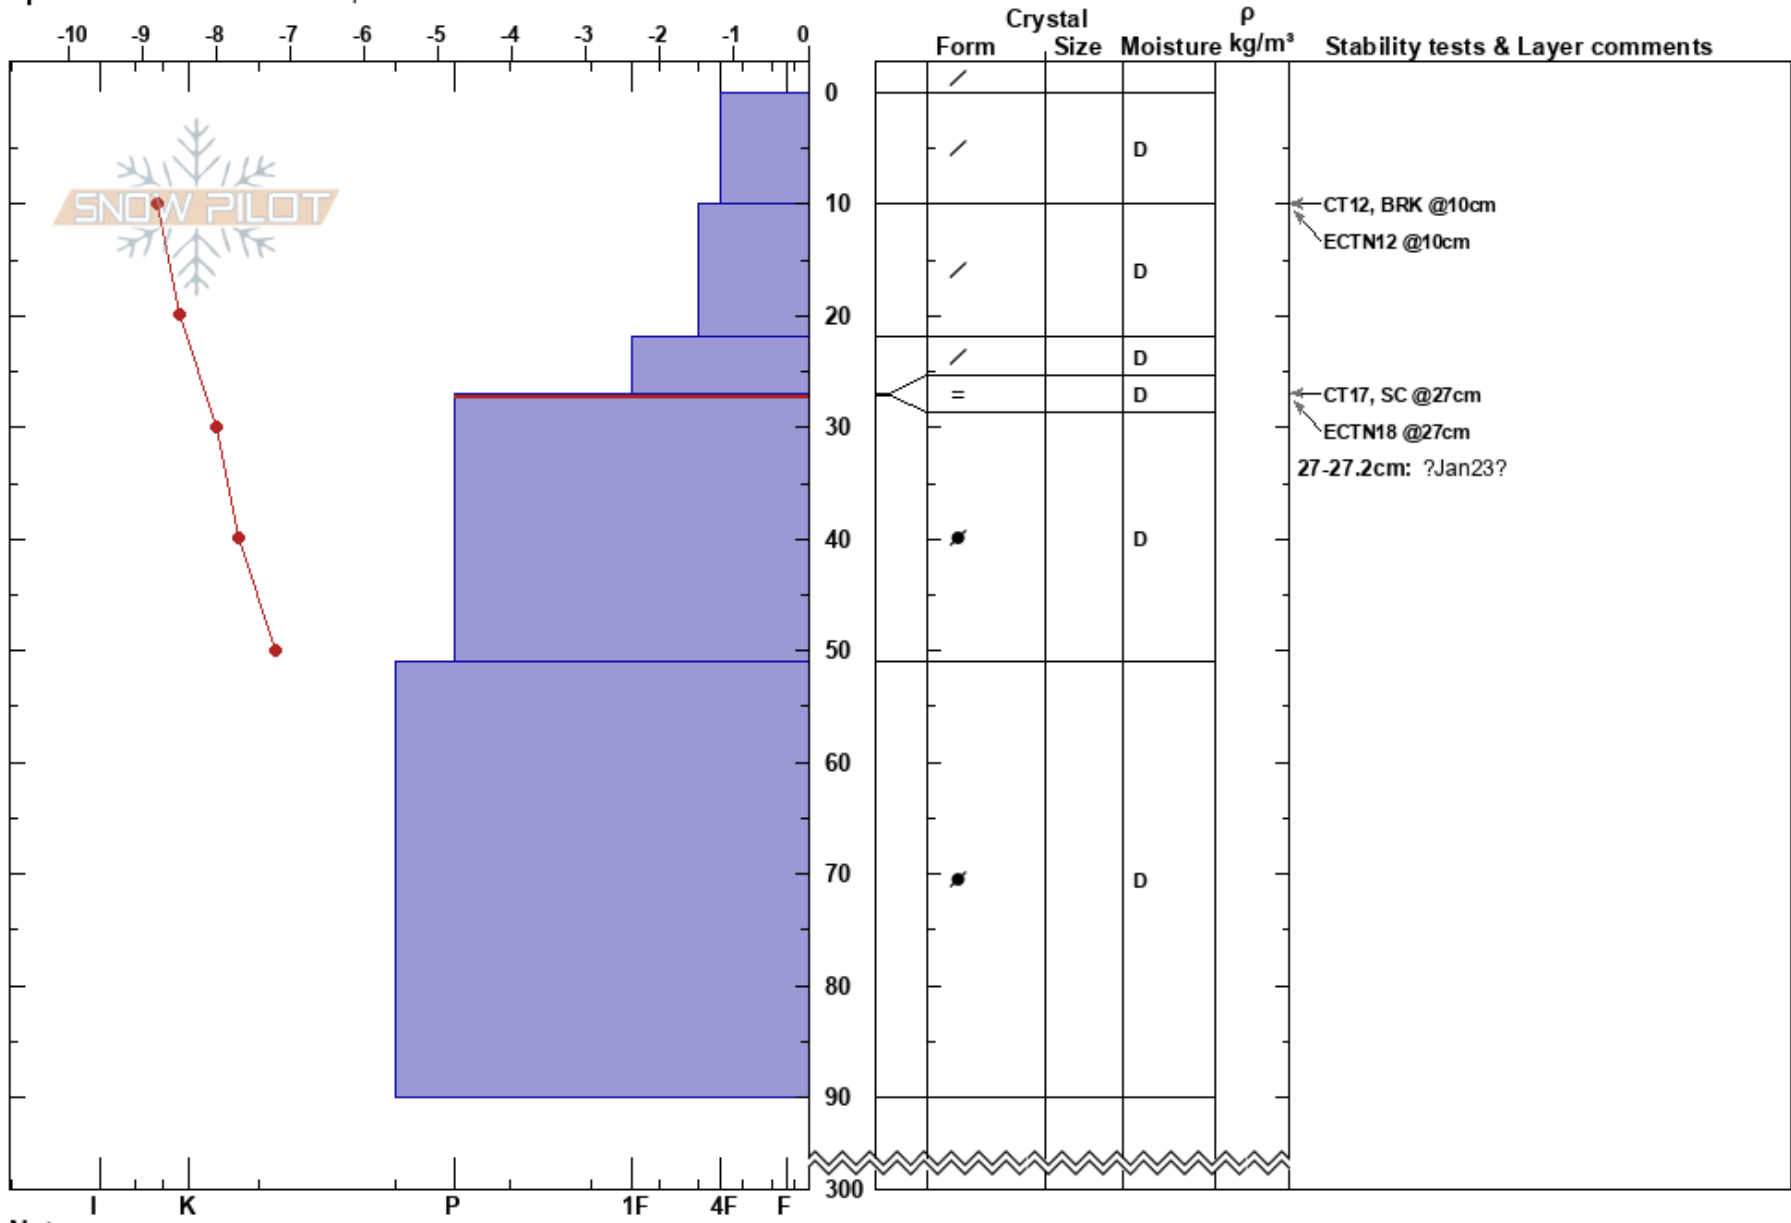

Ösjökläpp Ö ände ALP
 Funäsfjällen
 Sweden
Elevation: 1044 m
Aspect: S
Specifics: We snowmobiled slope

John Wilcoxon
 16/02/2022 - 10:00
Co-ord: 33V 361203E 6951815N
Slope Angle: 25°
Wind Loading: yes

Stability: Fair
Air Temperature: -8.2°C
Sky Cover: OVC
Precipitation: S-1
Wind: E Moderate

HS: 300
PF: 20
 27-27.2cm: ?Jan23?
 27-27.2cm: Problematic layer

Notes: OBJ: Bedöm drevsnöflak
 Terräng: Ojämn yta av vindpåverkad snö. Vågig. Mest representativ för sammanhängande skråladdade fält i ALP.