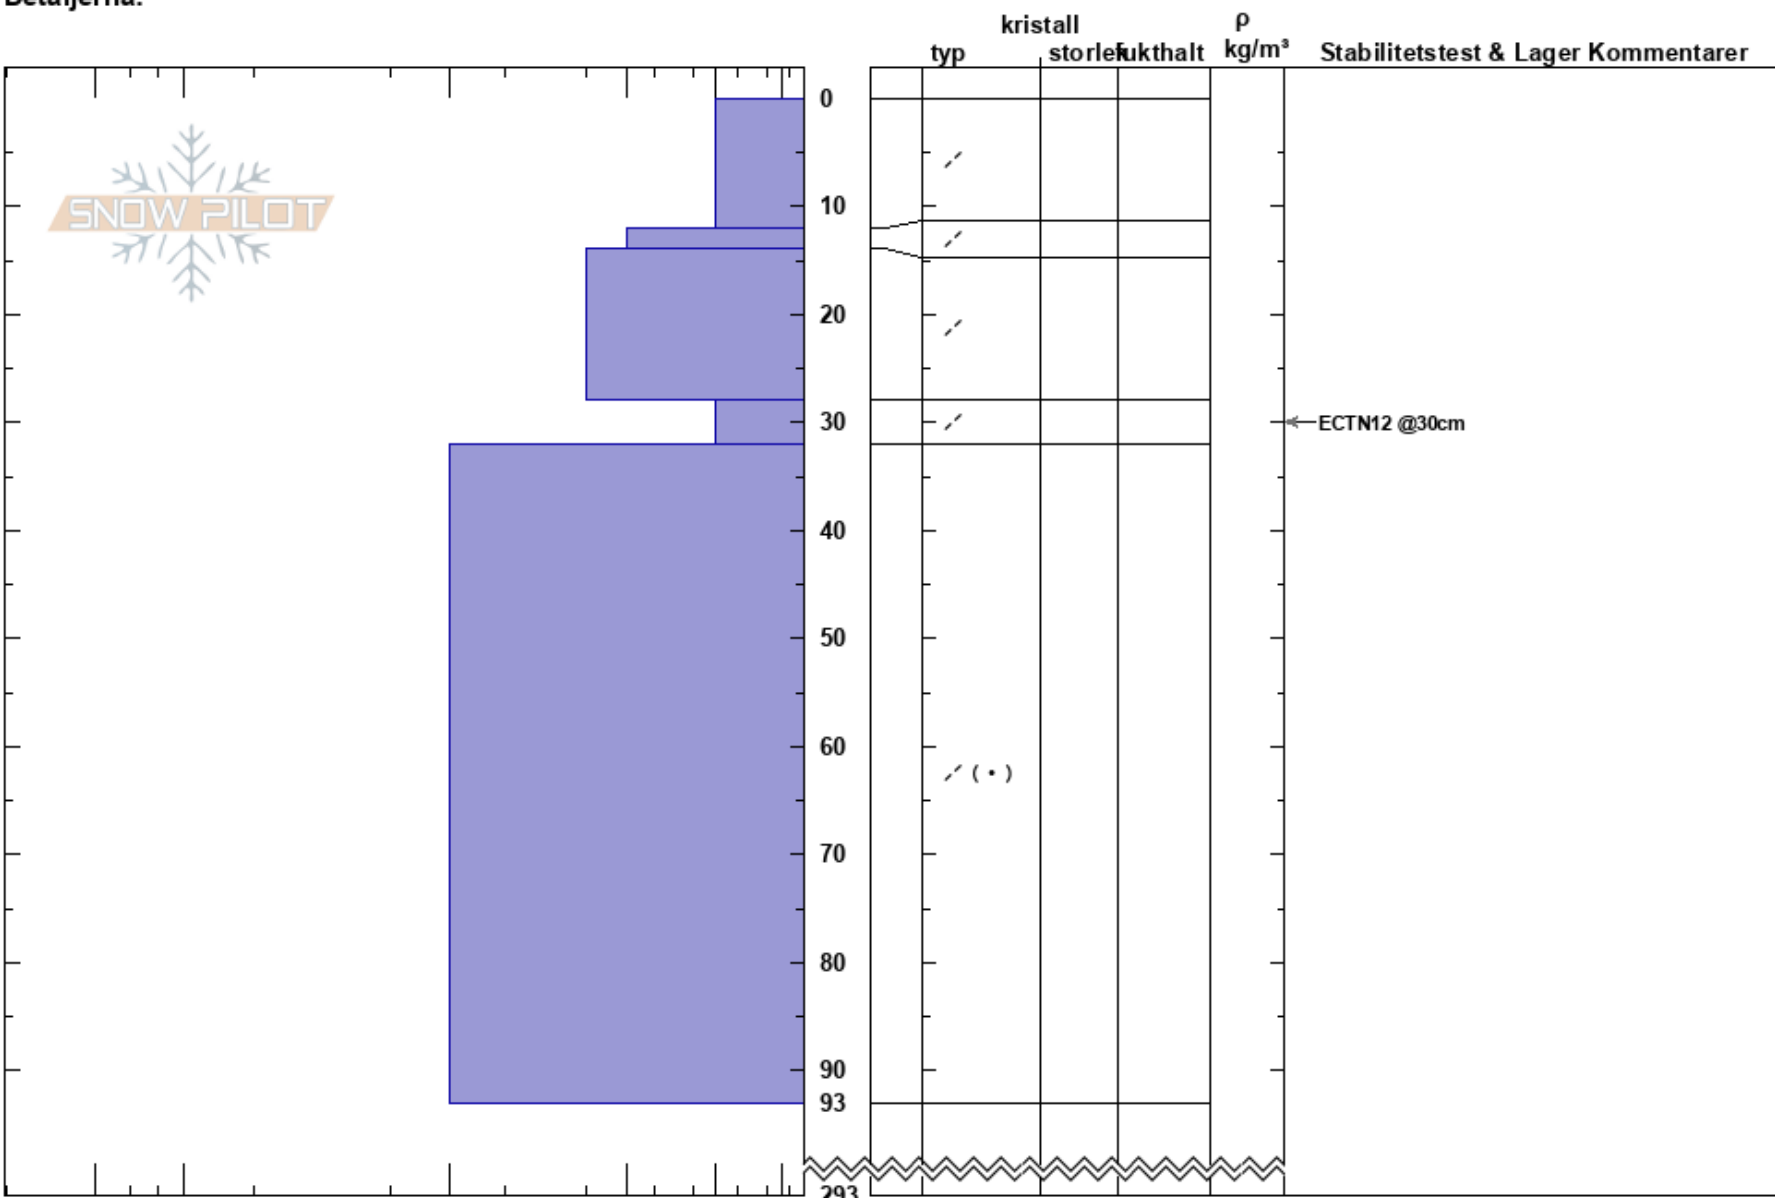

Ösjövålen/Ösjökläppen  
Funäsfjällen  
Sweden  
Höjd: 942 m  
Väderstreck: E  
Detaljerna:

Mattias Åberg  
11/02/2022 - 11:30  
Koordinat: 62.67814N, 12.33389E  
Lutning: 25°  
Snödrav:

Instabilitet:  
Lufttemperatur:  
Molnighet:  
Nederbörd:  
Vind:  
HS:293  
PF: 15  
Lager Kommentarer:

I K P 1F 4F F  
Noteringar (beskrivning av terräng):