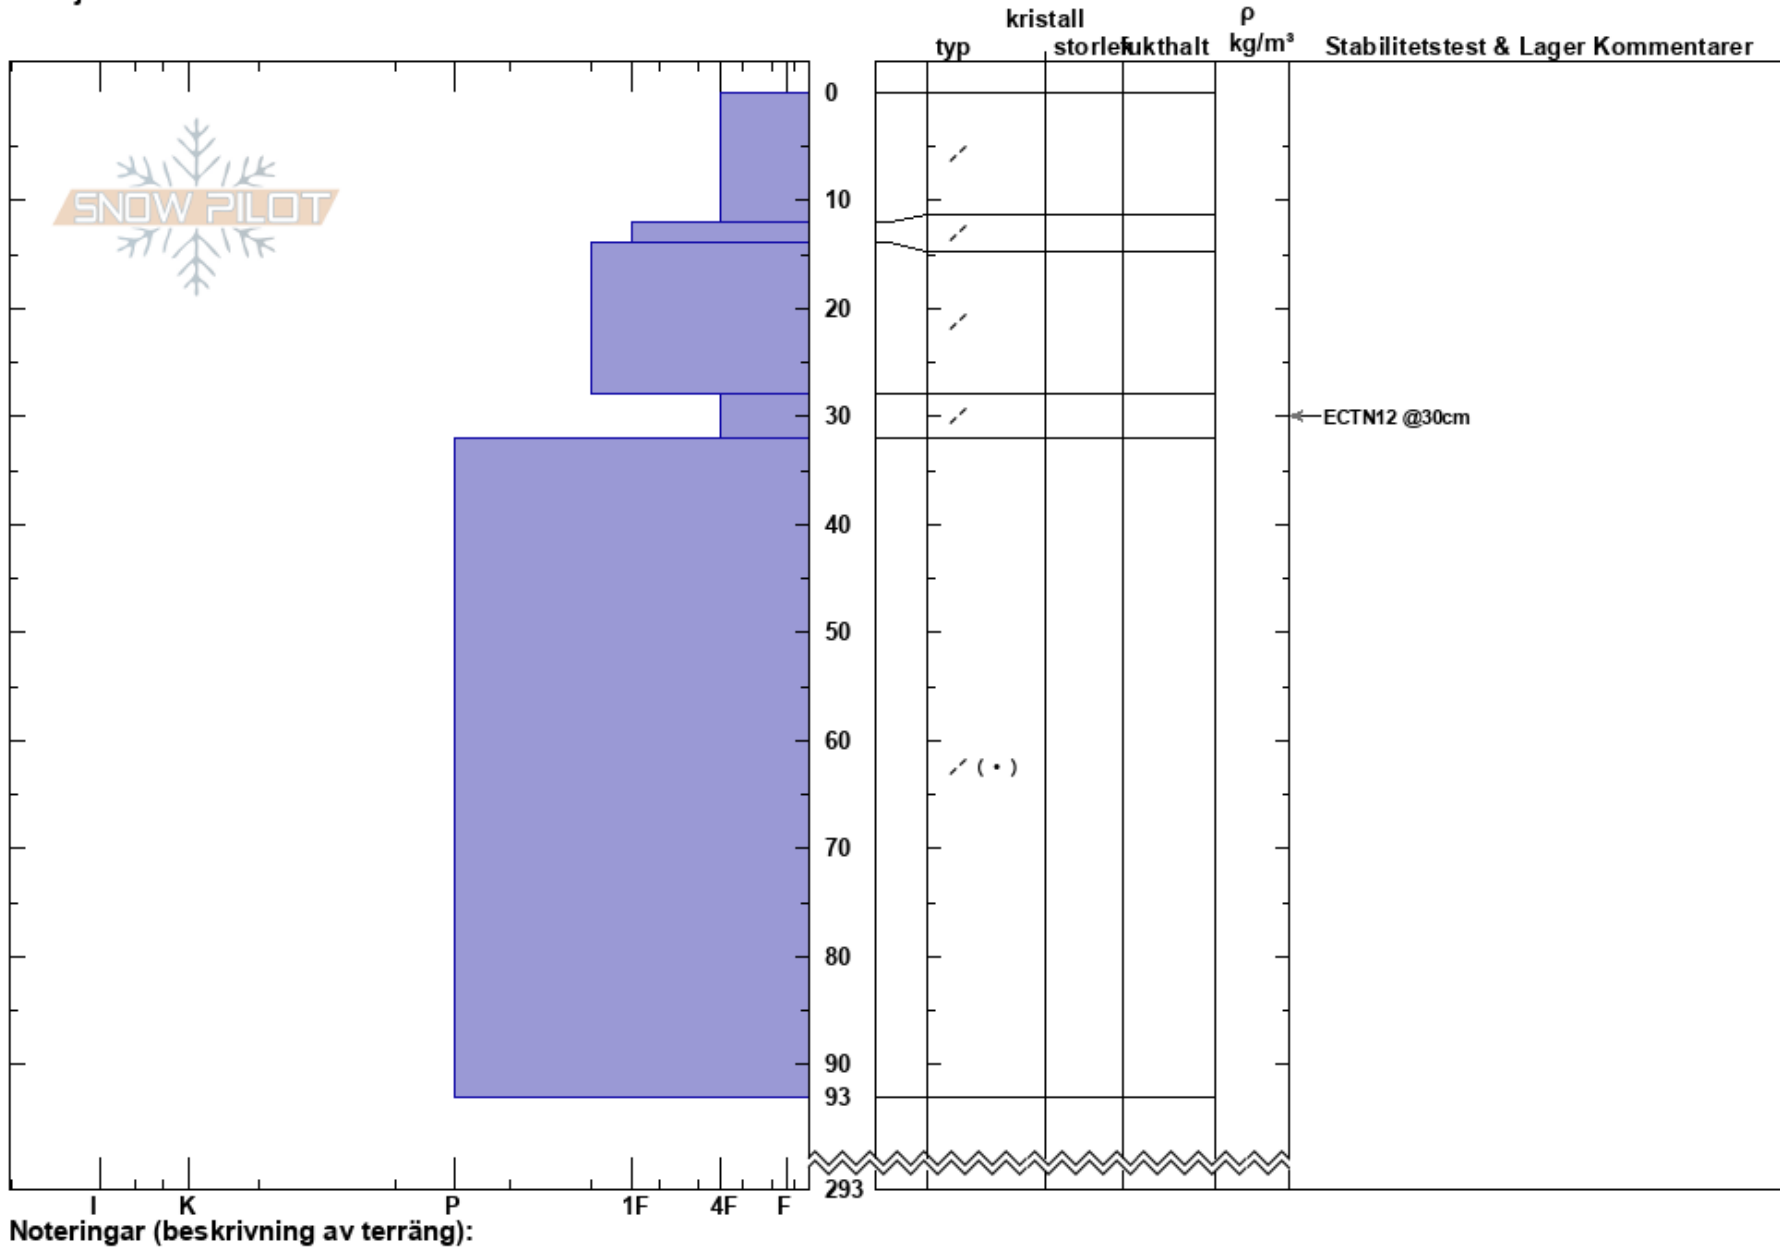

Ösjövålen/Ösjökläppen  
Funäsfjällen  
Sweden  
Höjd: 942 m  
Väderstreck: E  
Detaljerna:

Mattias Åberg  
11/02/2022 - 11:30  
Koordinat: 62.67814N, 12.33389E  
Lutning: 25°  
Snödrev:

Instabilitet:  
Lufttemperatur:  
Molnighet:  
Nederbörd:  
Vind:

HS:293  
PF: 15  
Lager Kommentarer:

Noteringar (beskrivning av terräng):