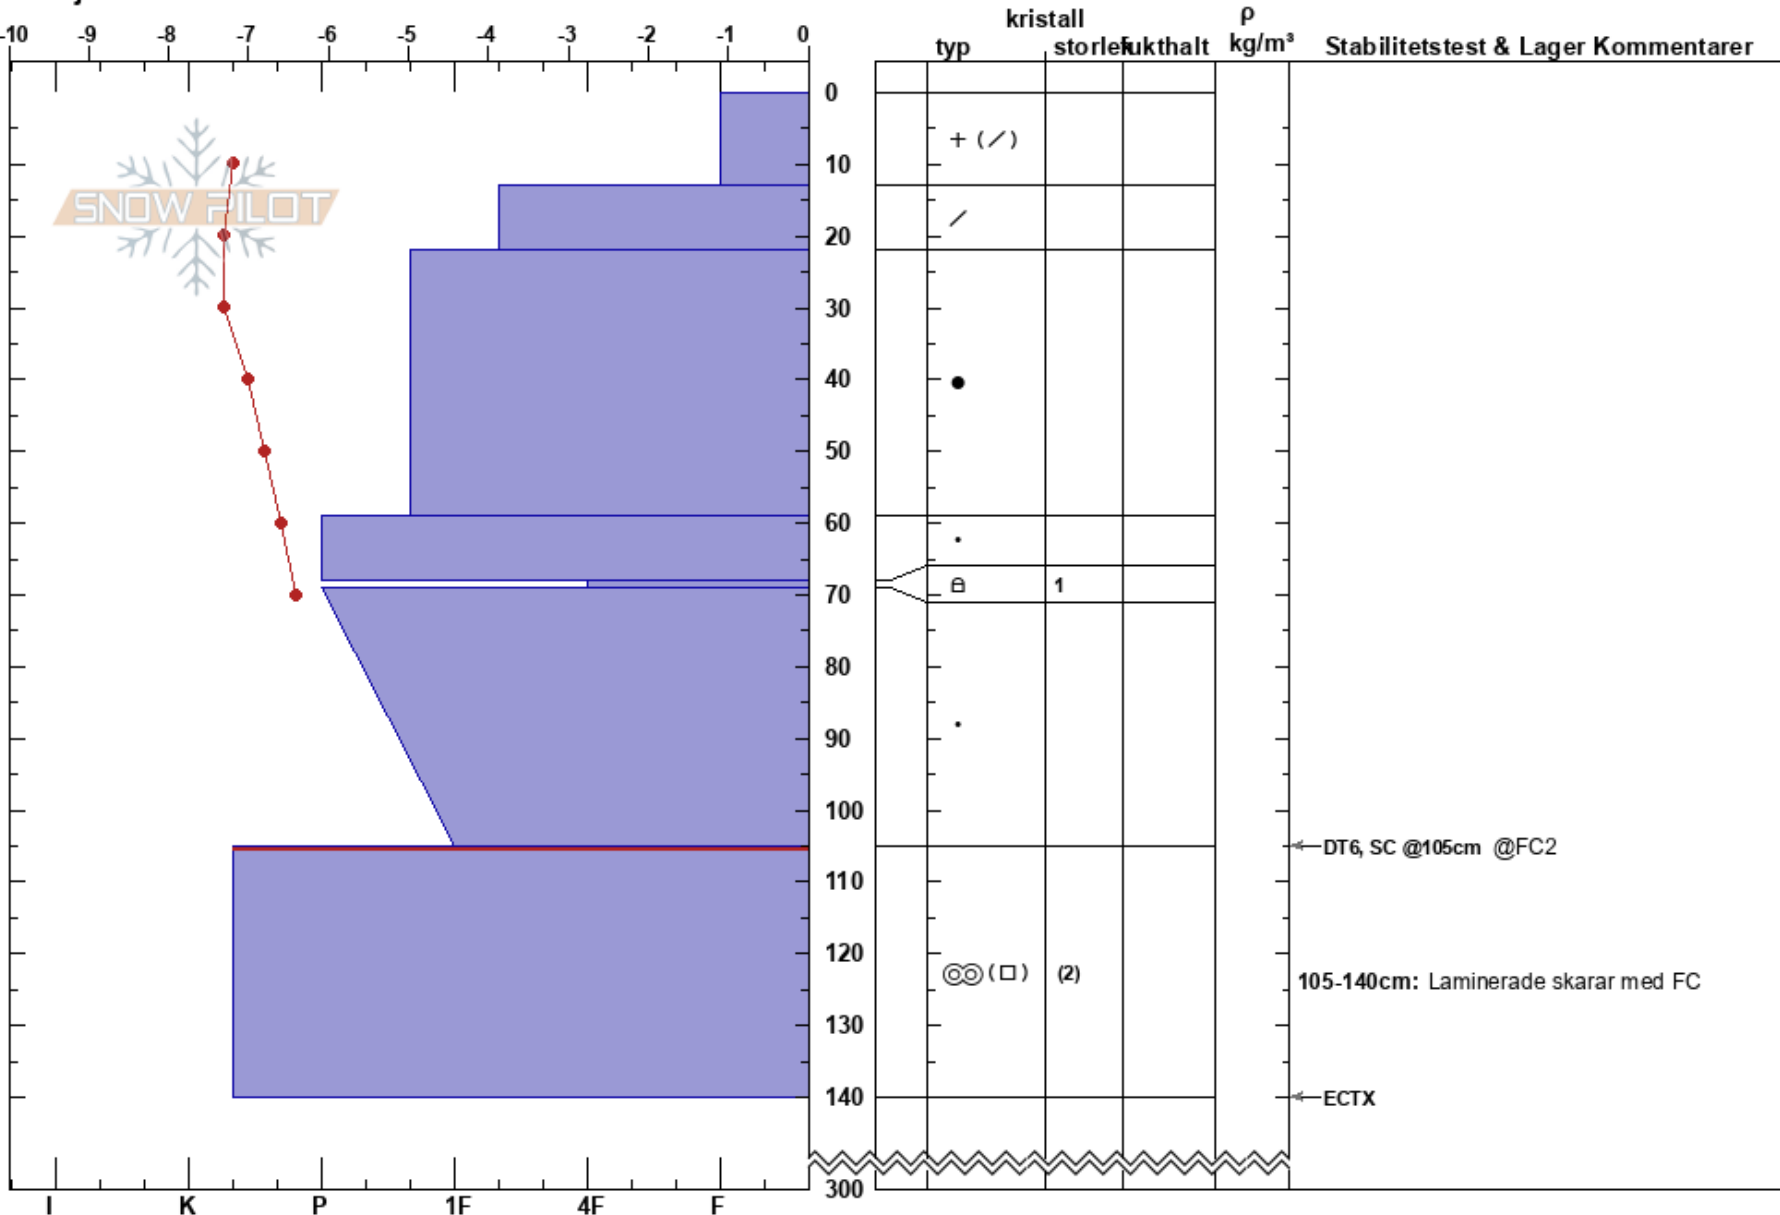

Tvillingbäckarna
Borkafjället
Sweden
Höjd: 731 m
Väderstreck: N
Detaljerna:

Stefan Lundin
08/02/2022 - 11:30
Koordinat: 65.23640N, 15.39331E
Lutning: 25°
Snödrev: yes

Instabilitet:
Lufttemperatur: -4.2°C
Molnighet: OVC
Nederbörd: S-1
Vind: SW Måttlig vind (8-11 m/s)

HS:300
PF: 20
Lager Kommentarer:
105-140cm: Laminerade skarar med FC
105-140cm: mestorosväckandelagret

Noteringar (beskrivning av terräng): Rakt nordlig, mindre sluttning vid TL.