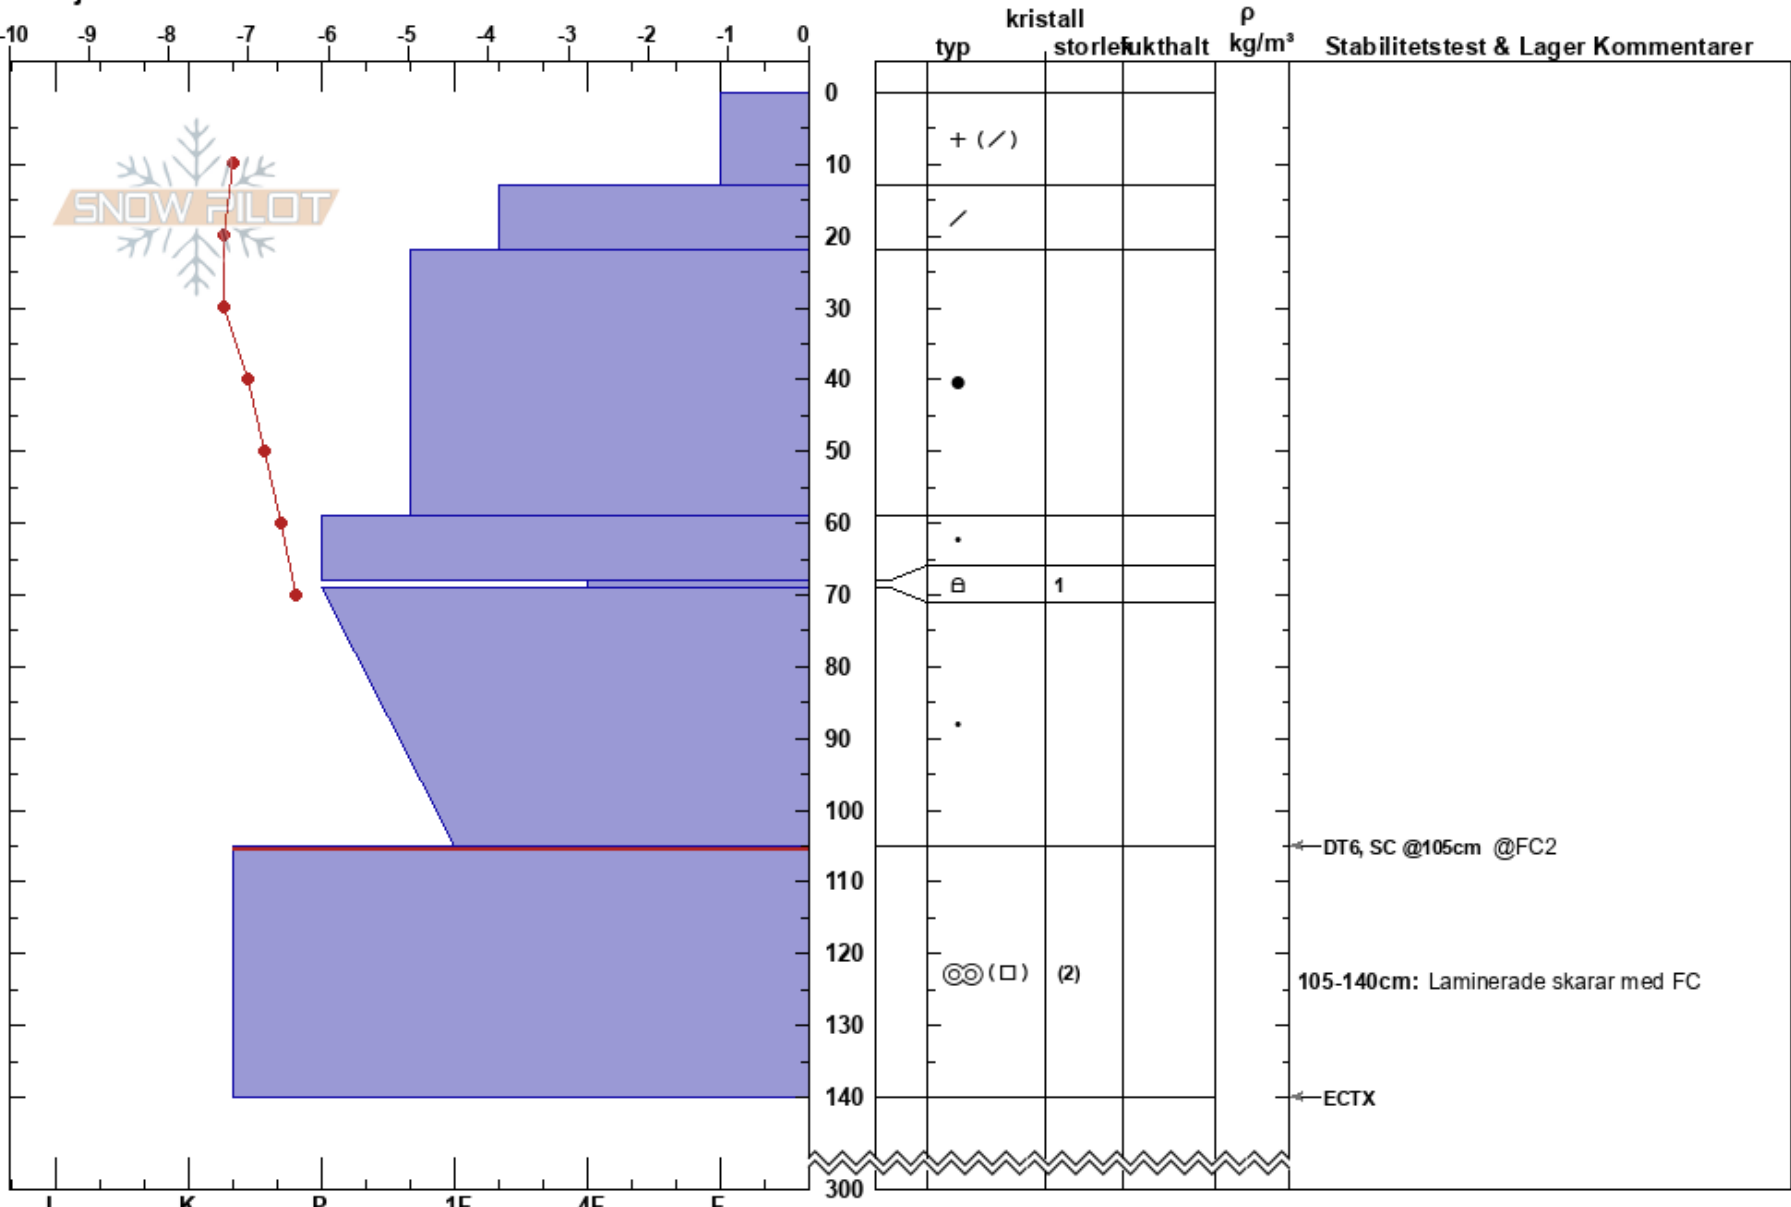

Tvillingbäckarna
 Borkafjället
 Sweden
 Höjd: 731 m
 Väderstreck: N
 Detaljerna:

Stefan Lundin
 08/02/2022 - 11:30
 Koordinat: 65.23640N, 15.39331E
 Lutning: 25°
 Snödrev: yes

Instabilitet:
 Lufttemperatur: -4.2°C
 Molnighet: OVC
 Nederbörd: S-1
 Vind: SW Måttlig vind (8-11 m/s)

HS:300
 Lager Kommentarer:
 105-140cm: Laminerade skarar med FC
 105-140cm: mestorosväckandelagret

Noteringar (beskrivning av terräng): Rakt nordlig, mindre sluttning vid TL.