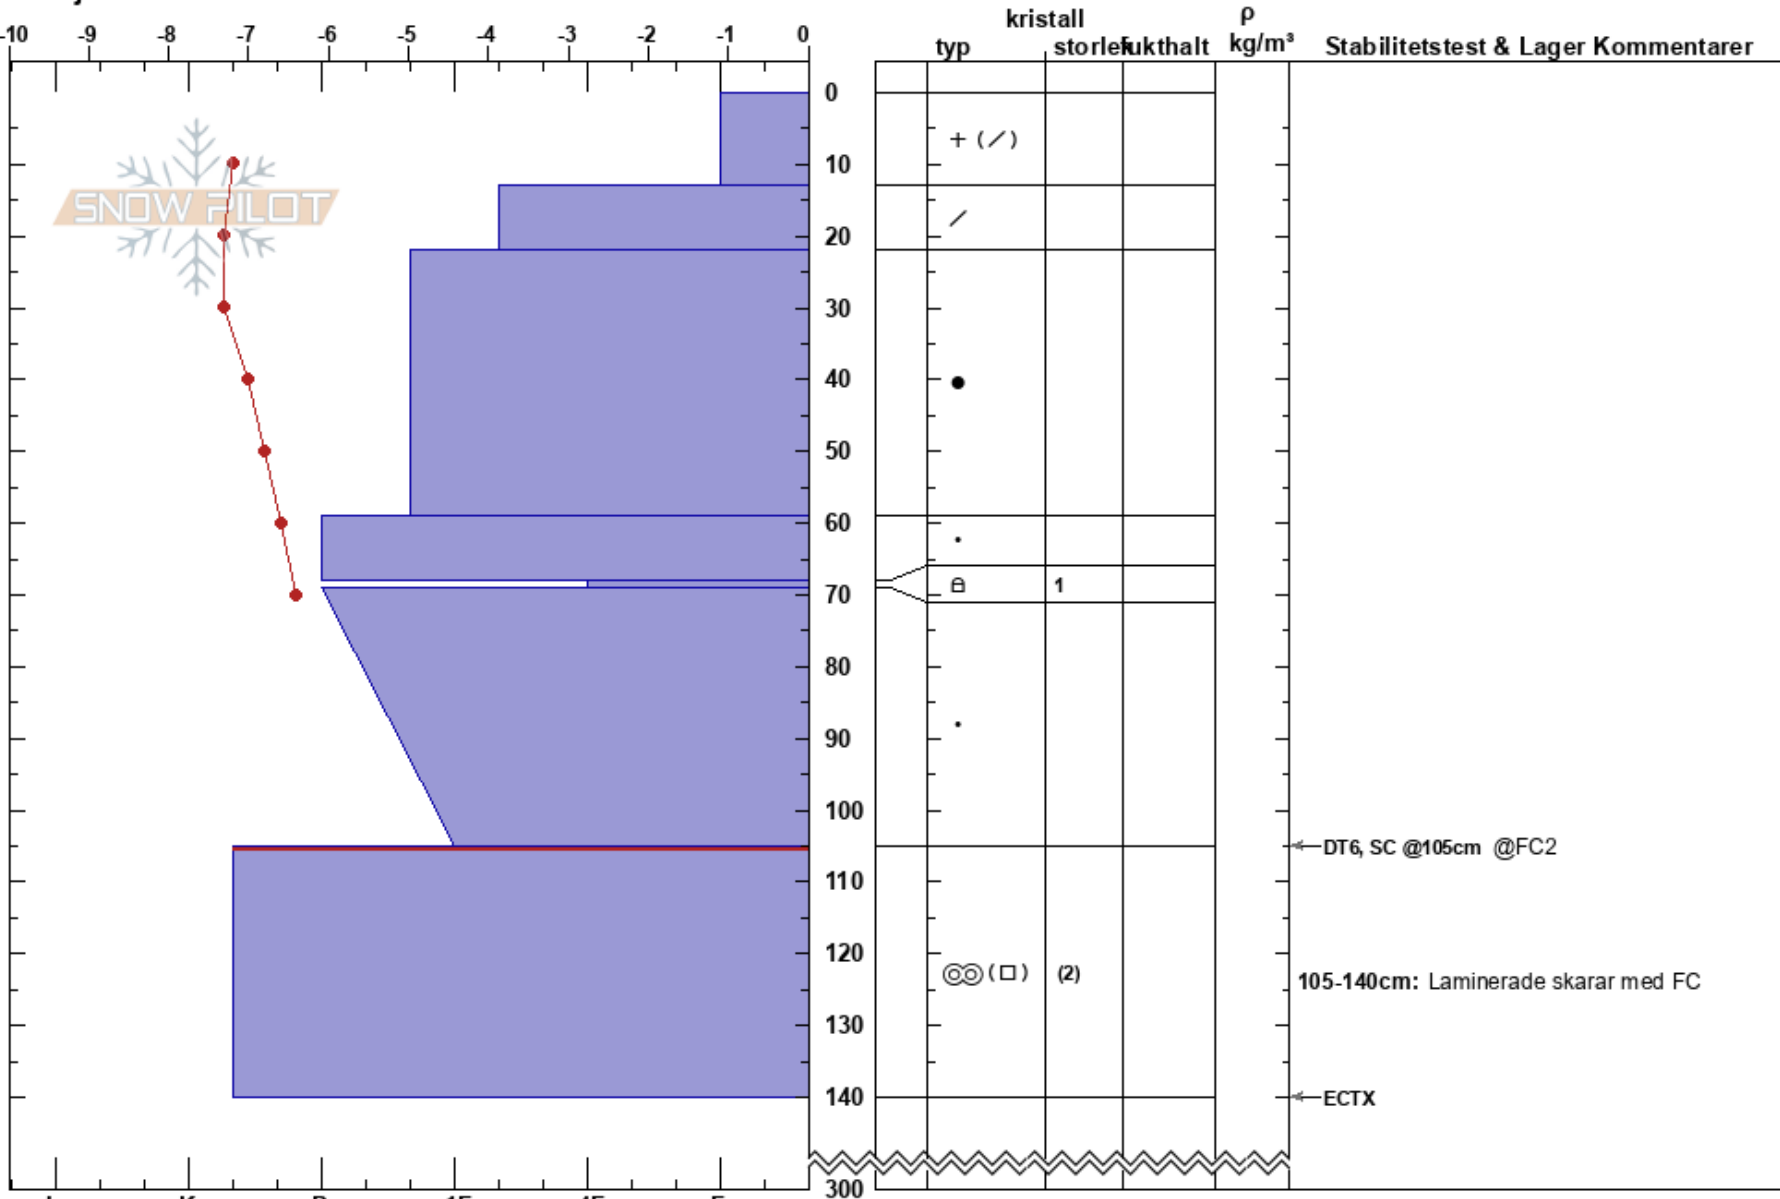

Tvillingbäckarna
 Borkafjället
 Sweden
 Höjd: 731 m
 Väderstreck: N
 Detaljerna:

Stefan Lundin
 08/02/2022 - 11:30
 Koordinat: 65.23640N, 15.39331E
 Lutning: 25°
 Snödrev: yes

Instabilitet:
 Lufttemperatur: -4.2°C
 Molnighet: OVC
 Nederbörd: S-1
 Vind: SW Måttlig vind (8-11 m/s)

HS:300
 Lager Kommentarer:
 105-140cm: Laminerade skarar med FC
 105-140cm: mestorosväckandelagret

Noteringar (beskrivning av terräng): Rakt nordlig, mindre sluttning vid TL.