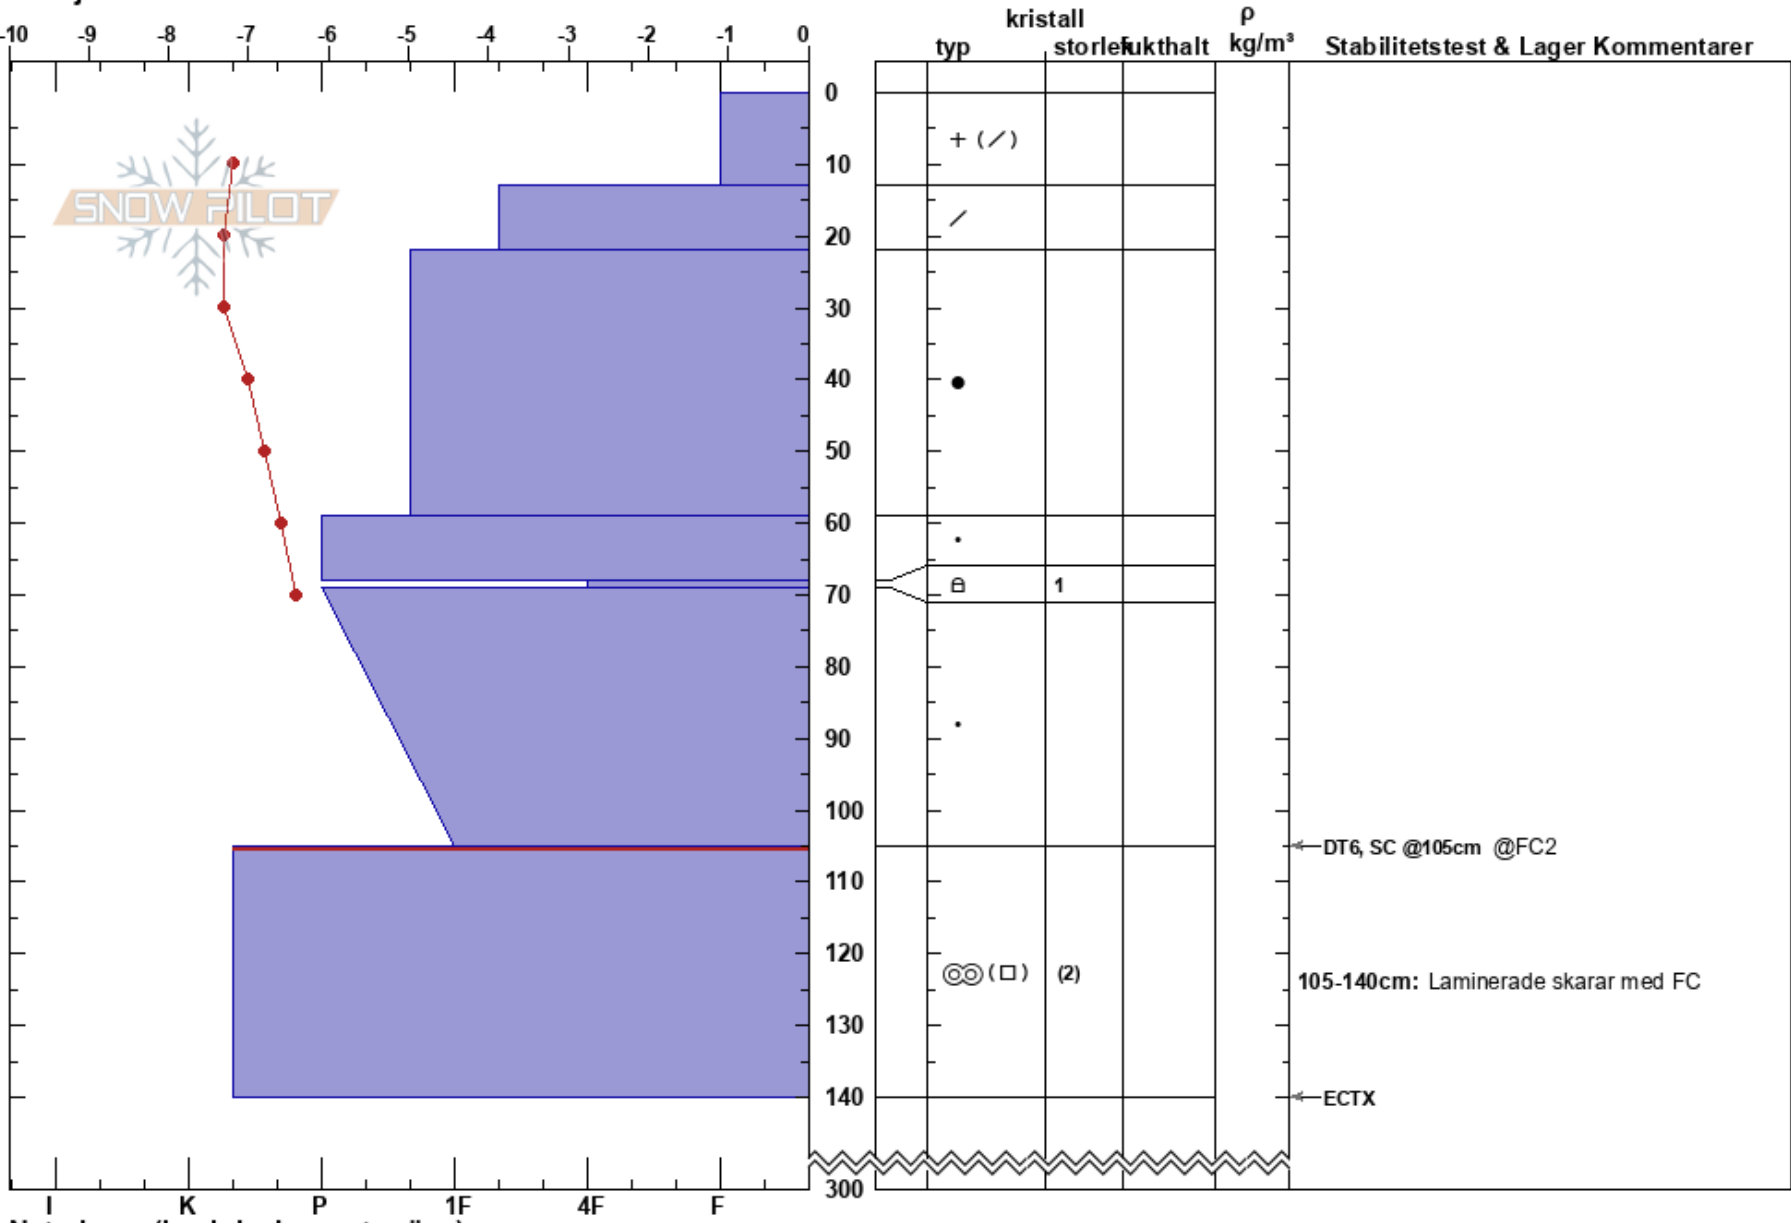

Tvillingbäckarna
 Borkafjället
 Sweden
 Höjd: 731 m
 Väderstreck: N
 Detaljerna:

Stefan Lundin
 08/02/2022 - 11:30
 Koordinat: 65.23640N, 15.39331E
 Lutning: 25°
 Snödrev: yes

Instabilitet:
 Lufttemperatur: -4.2°C
 Molnighet: OVC
 Nederbörd: S-1
 Vind: SW Måttlig vind (8-11 m/s)

HS:300
 Lager Kommentarer:
 105-140cm: Laminerade skarar med FC
 105-140cm: mestorosväckandelagret

Noteringar (beskrivning av terräng): Rakt nordlig, mindre sluttning vid TL.