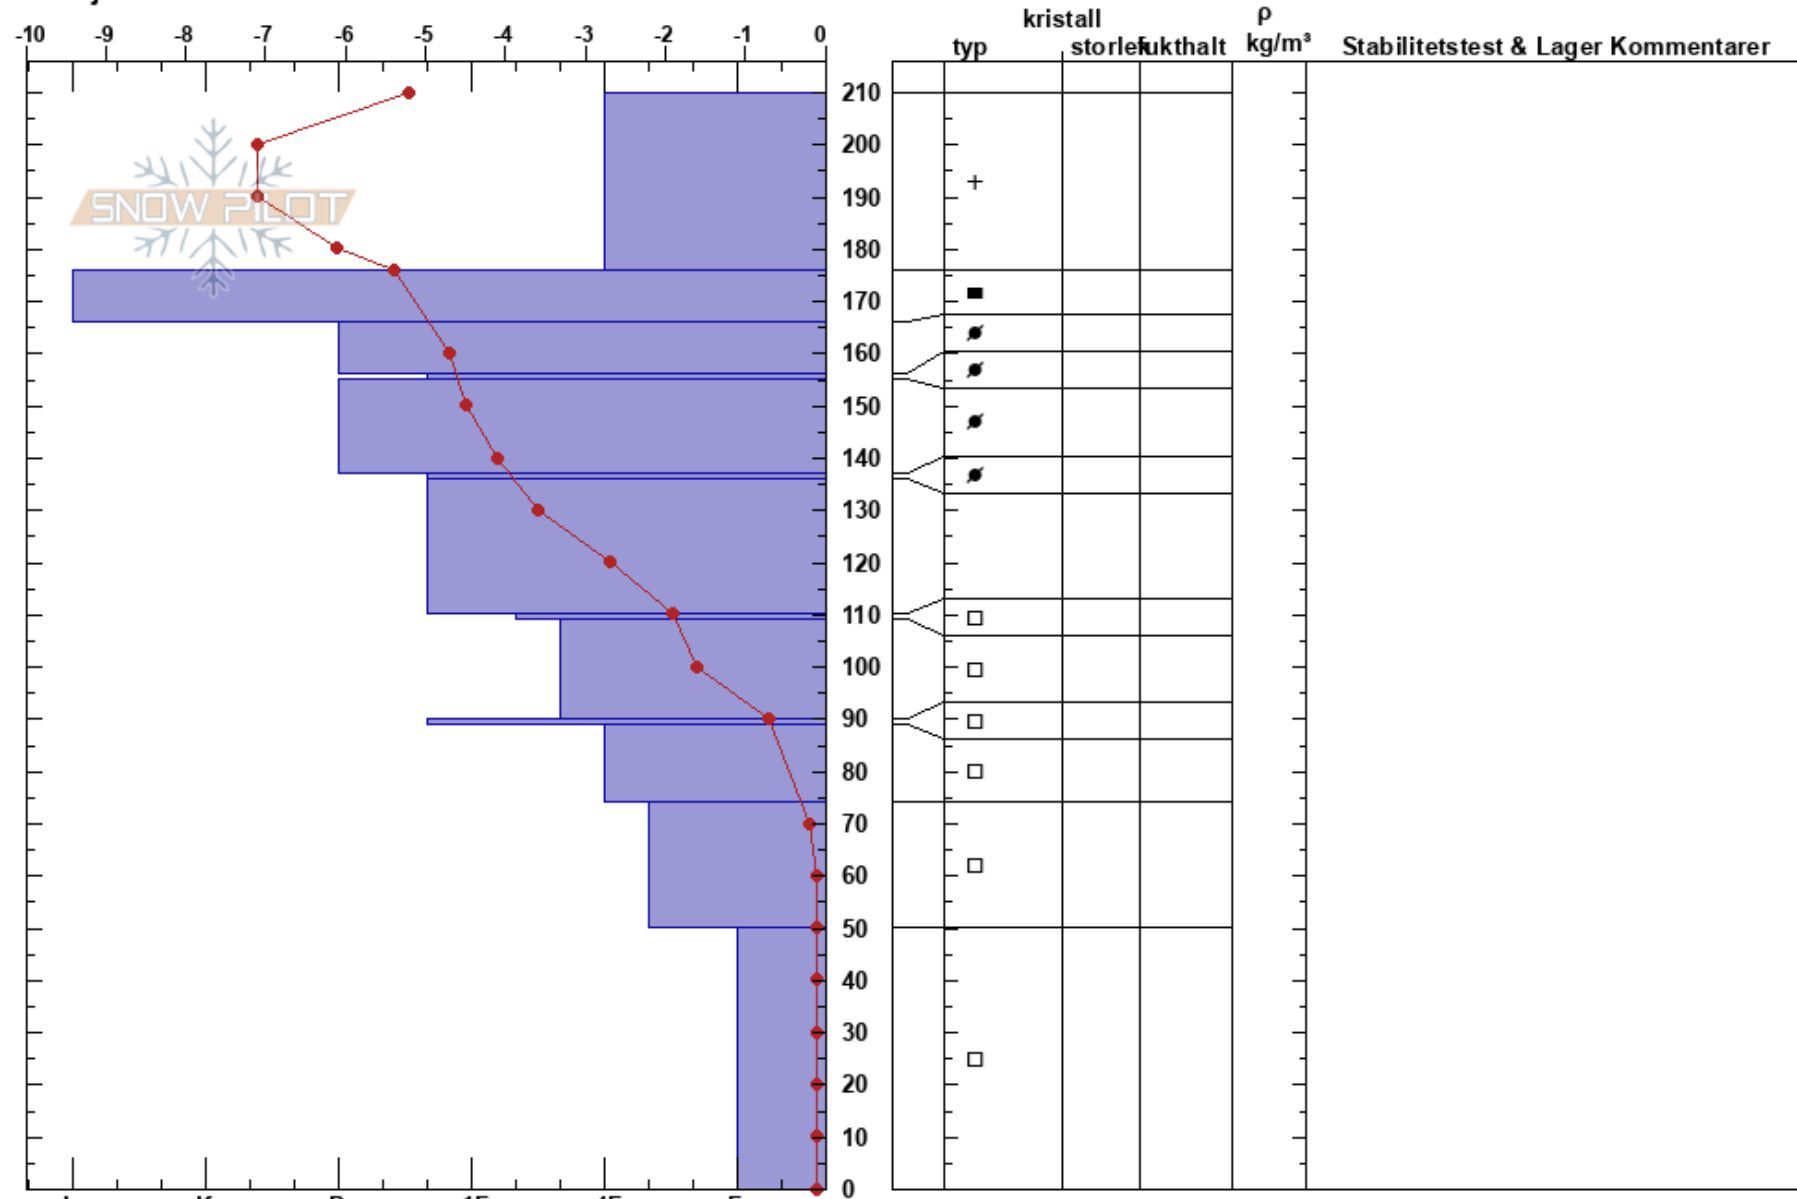

Njeerebiejvie, Solberg  
 Hemavan  
 Sweden  
 Höjd: 711 m  
 Väderstreck: SW  
 Detaljerna:

Urban Marklund  
 05/02/2022 - 14:15  
 Koordinat: 65.76548N, 15.33460E  
 Lutning: 21°  
 Snödrev: yes

Instabilitet: Fair  
 Lufttemperatur: -5°C  
 Molnighet: OVC  
 Nederbörd: S10  
 Vind: SE Svagvind (1-7m/s)

HS:210  
 PF: 15  
 PS: 5  
 Lager Kommentarer:

**Noteringar (beskrivning av terräng):** Mycket stor drevsnö i läslutningar. Ymnigt snöande