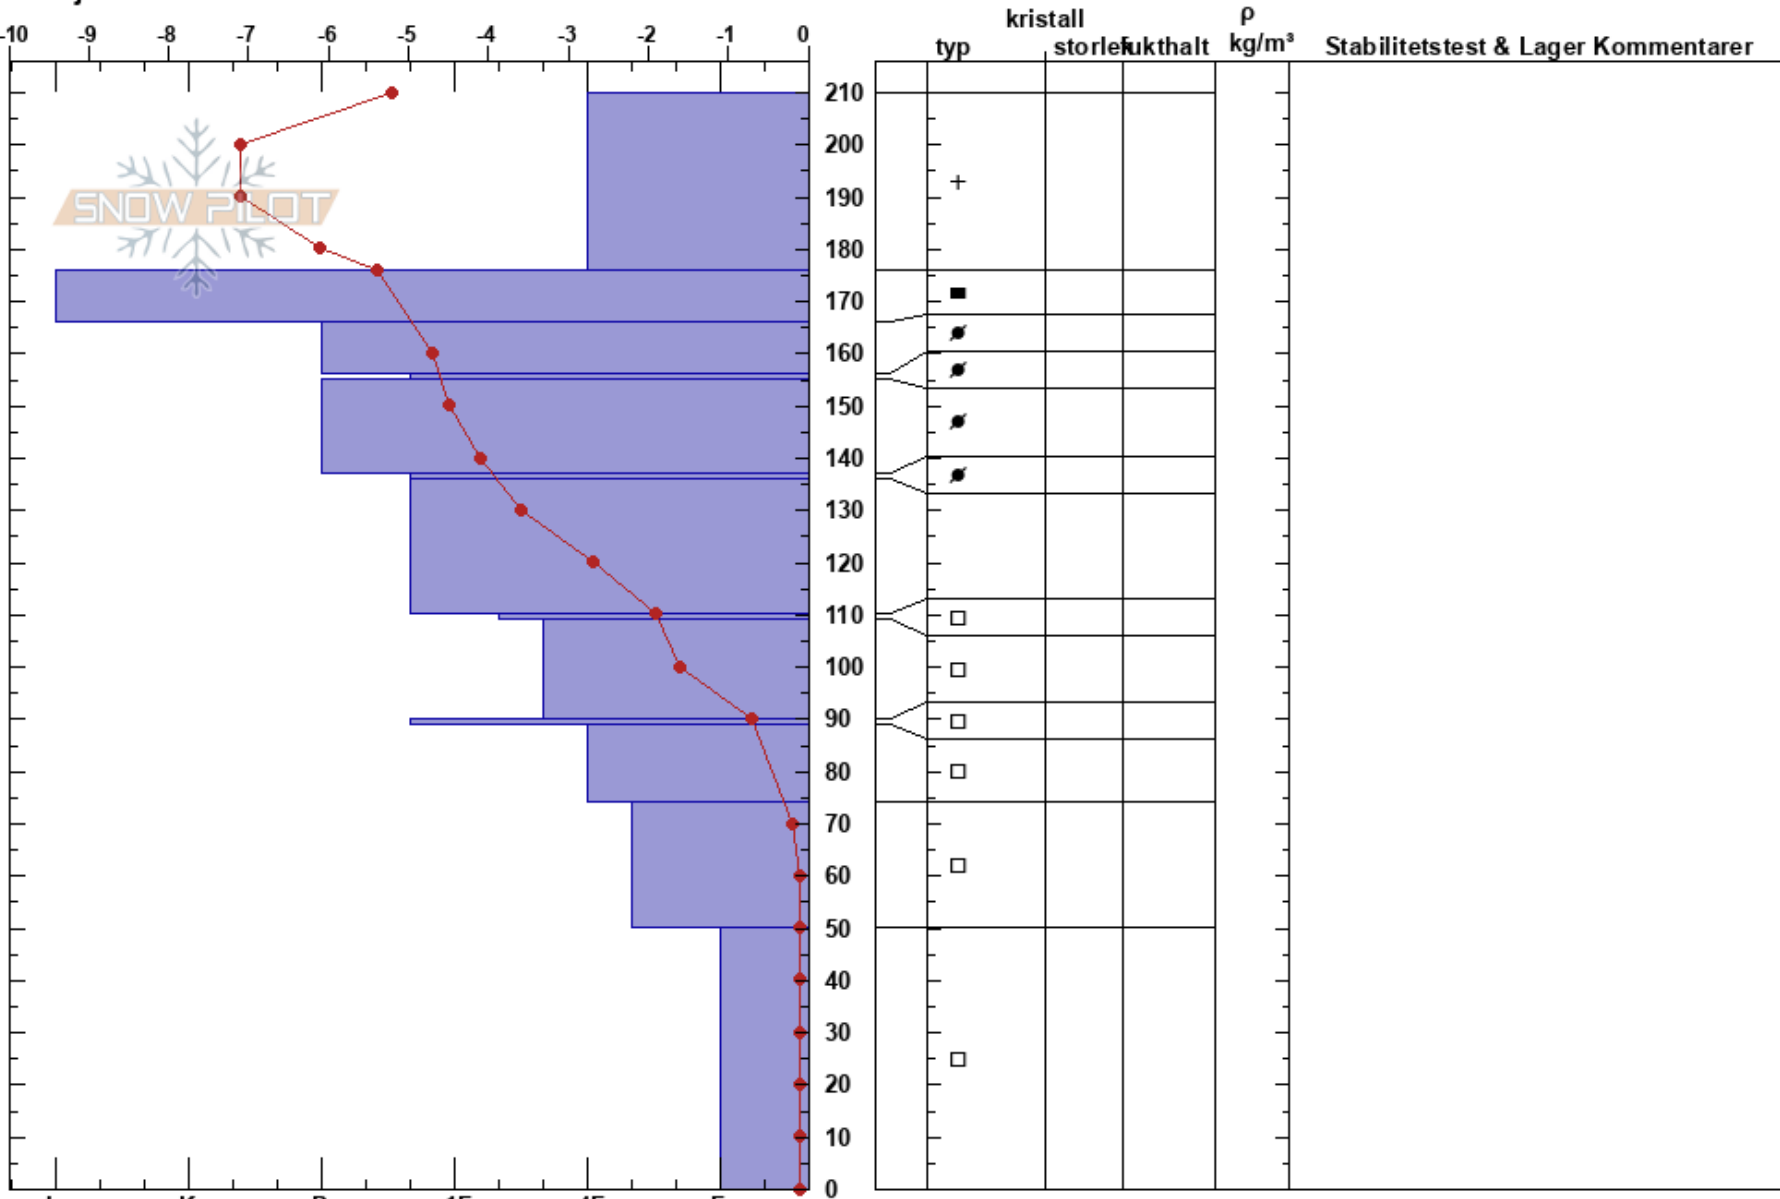

Njeerebiejvie, Solberg
 Hemavan
 Sweden
 Höjd: 711 m
 Väderstreck: SW
 Detaljerna:

Urban Marklund
 05/02/2022 - 14:15
 Koordinat: 65.76548N, 15.33460E
 Lutning: 21°
 Snödrev: yes

Instabilitet: Fair
 Lufttemperatur: -5°C
 Molnighet: OVC
 Nederbörd: S10
 Vind: SE Svagvind (1-7m/s)

HS:210
 PF: 15
 PS: 5
 Lager Kommentarer:

Noteringar (beskrivning av terräng): Mycket stor drevsnö i läslutningar. Ymnigt snöande