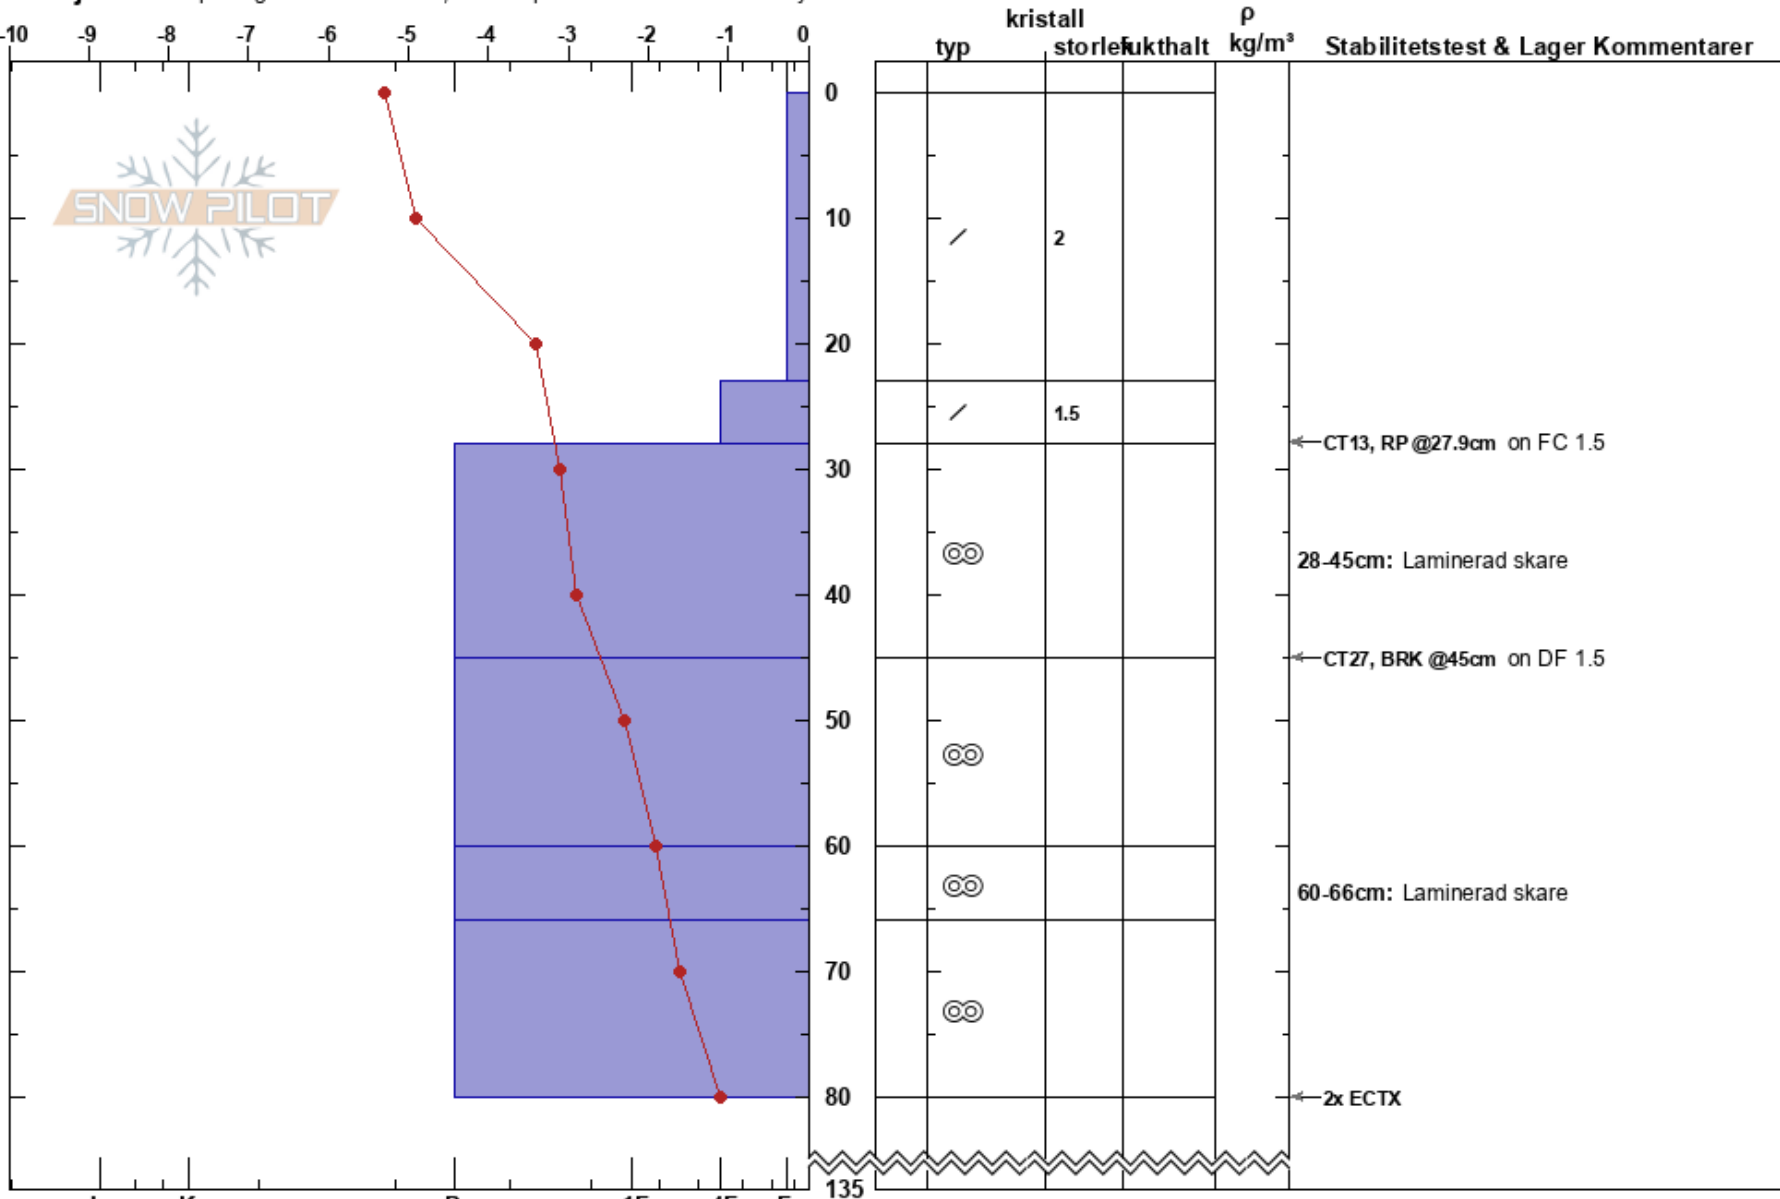

Tottskogen
 Åreskutan
 Sweden
 Höjd: 827 m
 Väderstreck: SW
 Detaljerna: Snöprofil grävd i skidområde; Pit is representative of backcountry

Alexander Matsson
 05/02/2022 - 13:30
 Koordinat: 63.41016N, 13.10647E
 Lutning: 24°
 Snödrev: yes

Instabilitet: **HS: 135**
 Lufttemperatur: -4.9°C PF: 35
 Molnighet: BKN
 Nederbörd: NO
 Vind: W Måttlig vind (8-11 m/s)

Lager Kommentarer:
 28-45cm: Laminerad skare
 60-66cm: Laminerad skare

Noteringar (beskrivning av terräng):