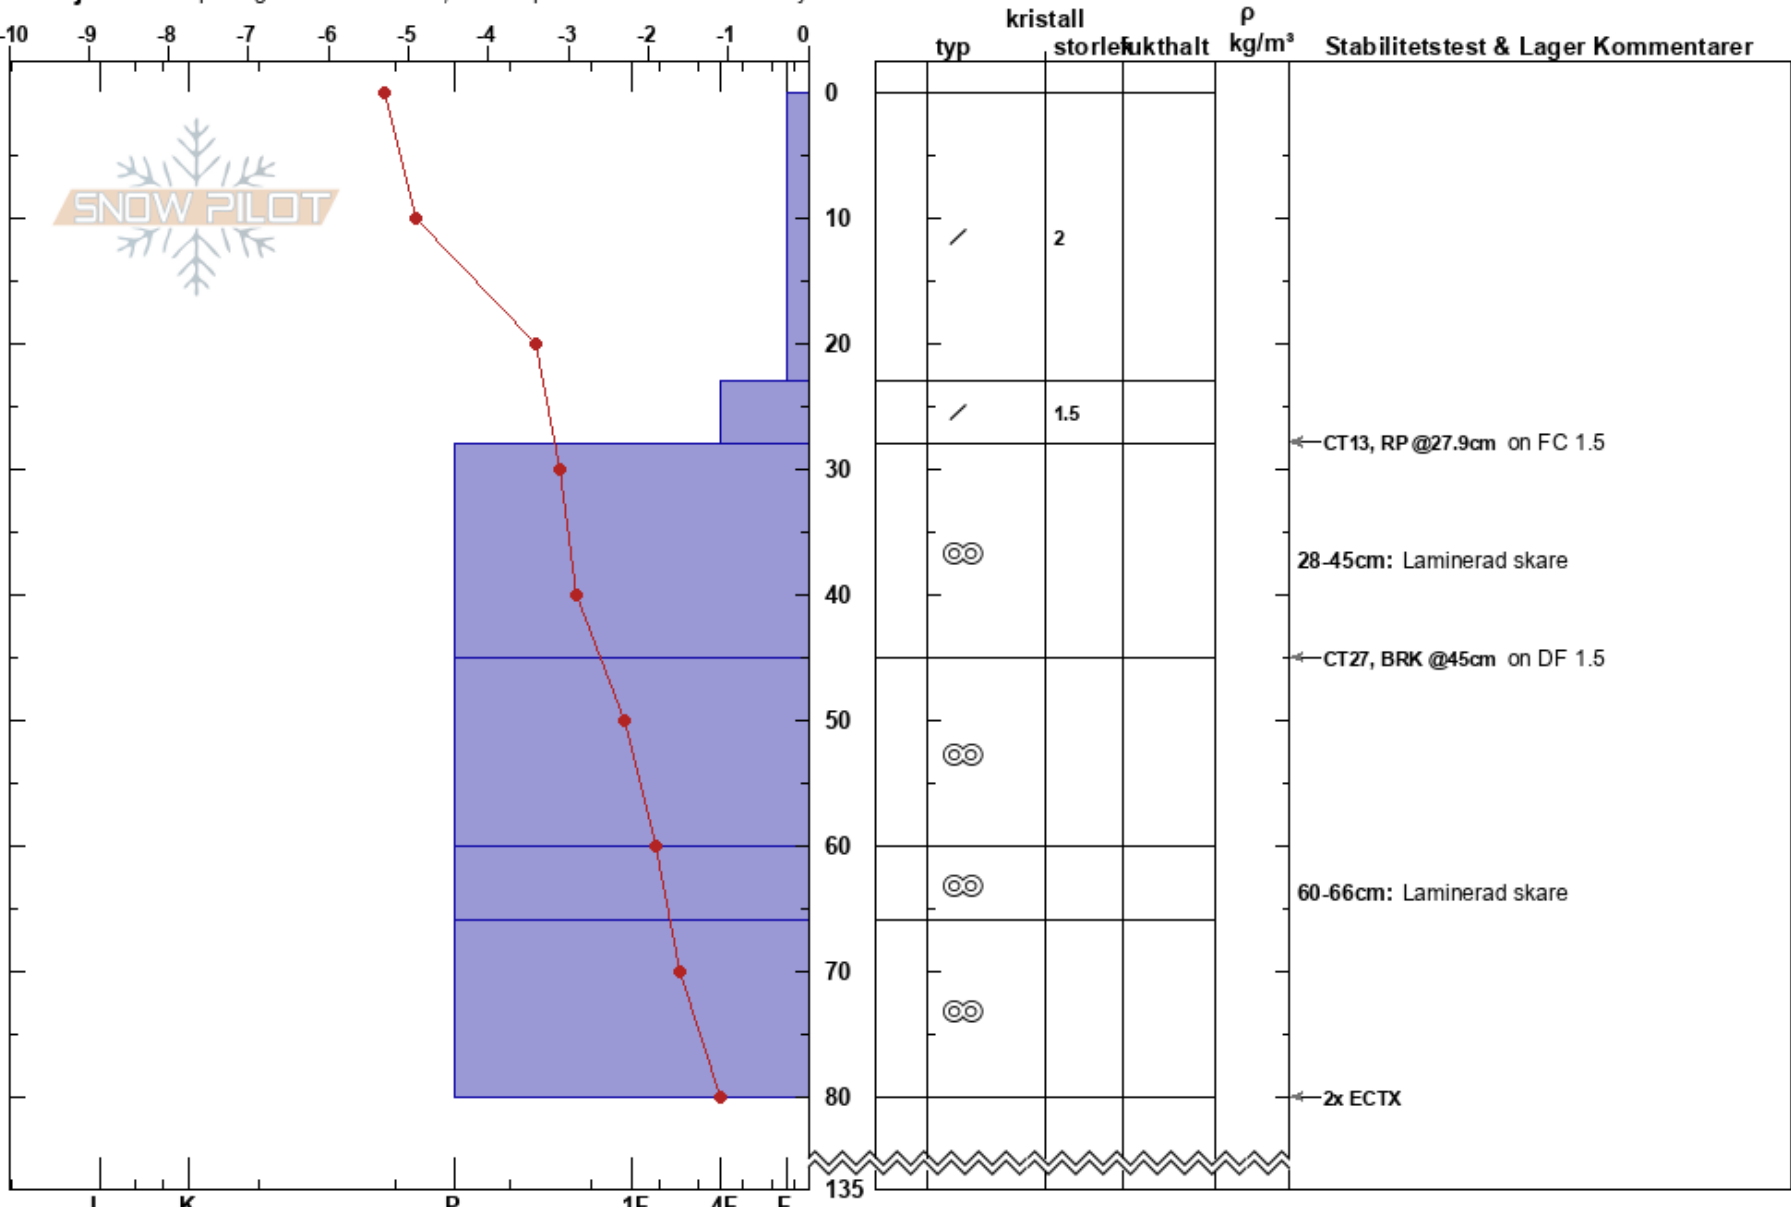

Tottskogen  
 Åreskutan  
 Sweden  
 Höjd: 827 m  
 Väderstreck: SW  
 Detaljerna: Snöprofil grävd i skidområde; Pit is representative of backcountry

Alexander Matsson  
 05/02/2022 - 13:30  
 Koordinat: 63.41016N, 13.10647E  
 Lutning: 24°  
 Snödrev: yes

Instabilitet: **HS: 135**  
 Lufttemperatur: -4.9°C **PF: 35**  
 Molnighet: BKN  
 Nederbörd: NO  
 Vind: W Måttlig vind (8-11 m/s)

**Lager Kommentarer:**  
 28-45cm: Laminerad skare  
 60-66cm: Laminerad skare

Noteringar (beskrivning av terräng):

I K P 1F 4F F