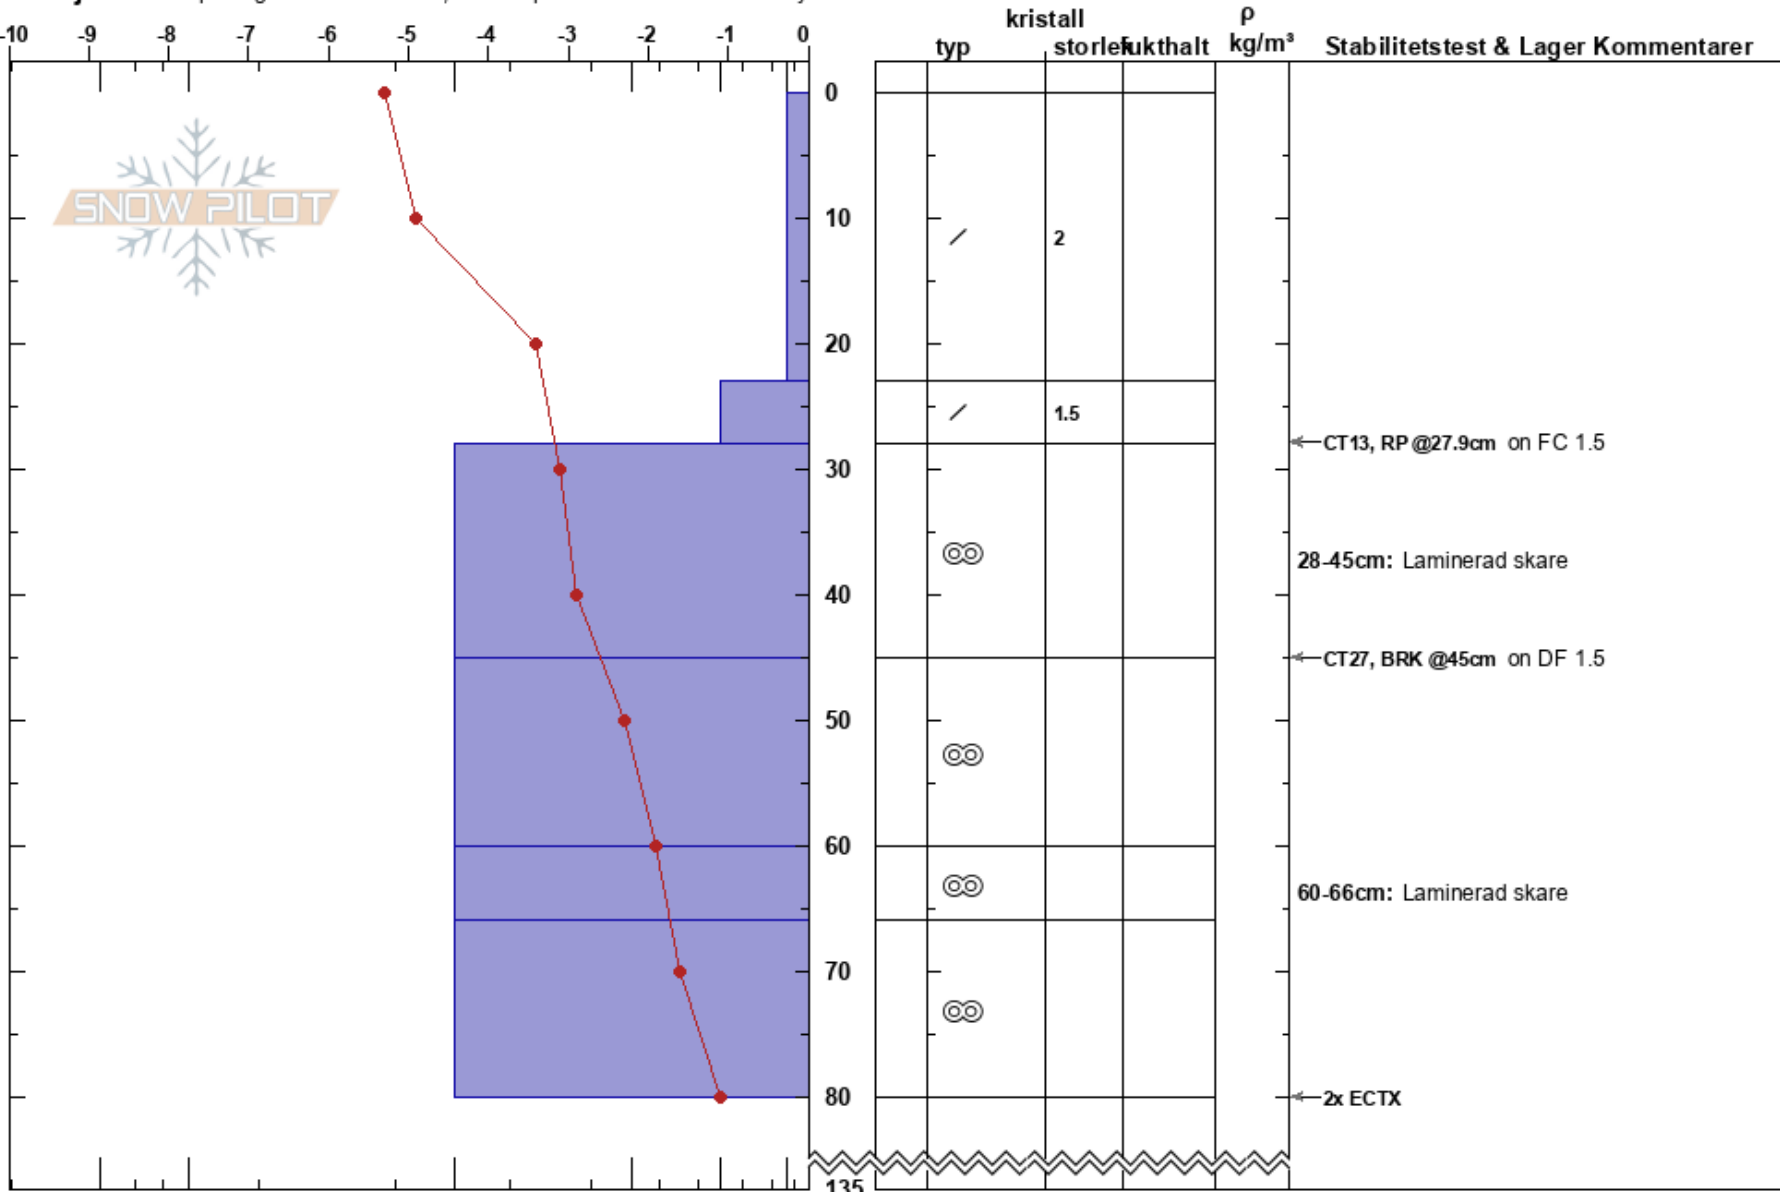

Tottskogen
 Åreskutan
 Sweden
 Höjd: 827 m
 Väderstreck: SW
 Detaljerna: Snöprofil grävd i skidområde; Pit is representative of backcountry

Alexander Matsson
 05/02/2022 - 13:30
 Koordinat: 63.41016N, 13.10647E
 Lutning: 24°
 Snödrev: yes

Instabilitet: **HS: 135**
 Lufttemperatur: -4.9°C PF: 35
 Molnighet: BKN
 Nederbörd: NO
 Vind: W Måttlig vind (8-11 m/s)

Lager Kommentarer:
 28-45cm: Laminerad skare
 60-66cm: Laminerad skare

Noteringar (beskrivning av terräng):