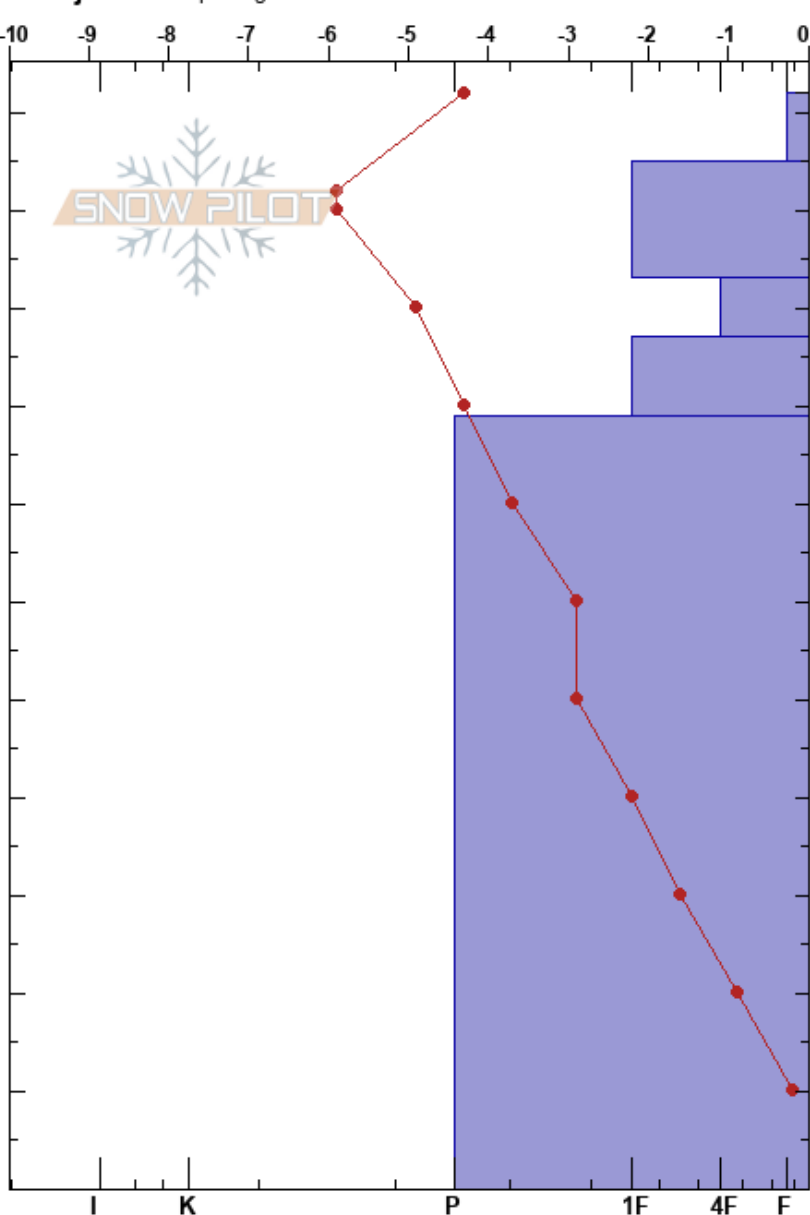

tottskogen v riprånna
 Åreskutan
 Sweden
 Höjd: 849 m
 Väderstreck: SW
 Detaljerna: Snöprofil grävd i skidområde

johan Dahlqvist
 05/02/2022 - 13:25
 Koordinat: 63.41087N, 13.10628E
 Lutning: 28°
 Snödjerv:

Instabilitet
 Lufttemperatur: -4.2°C
 Molnighet: BKN
 Nederbörd: NO
 Vind: SW Svagvind (1-7m/s)

HS: 112
 PF: 30
 Lager Kommentarer:
 105-93cm: mestorosväckandelagret
 79-0cm: skare bågare facetter

typ	kristall		ρ kg/m³	Stabilitetstest & Lager Kommentarer
	storlek	fukthalt		
+	2	D		
/	2			← ECTN14 @102cm ← CT12, PC @97cm
	2			
	1	D		
⊙⊙				79-0cm: skare bågare facetter ← CT25, SC @35cm

Noteringar (beskrivning av terräng): björkskog nedanför brant sw slutning.