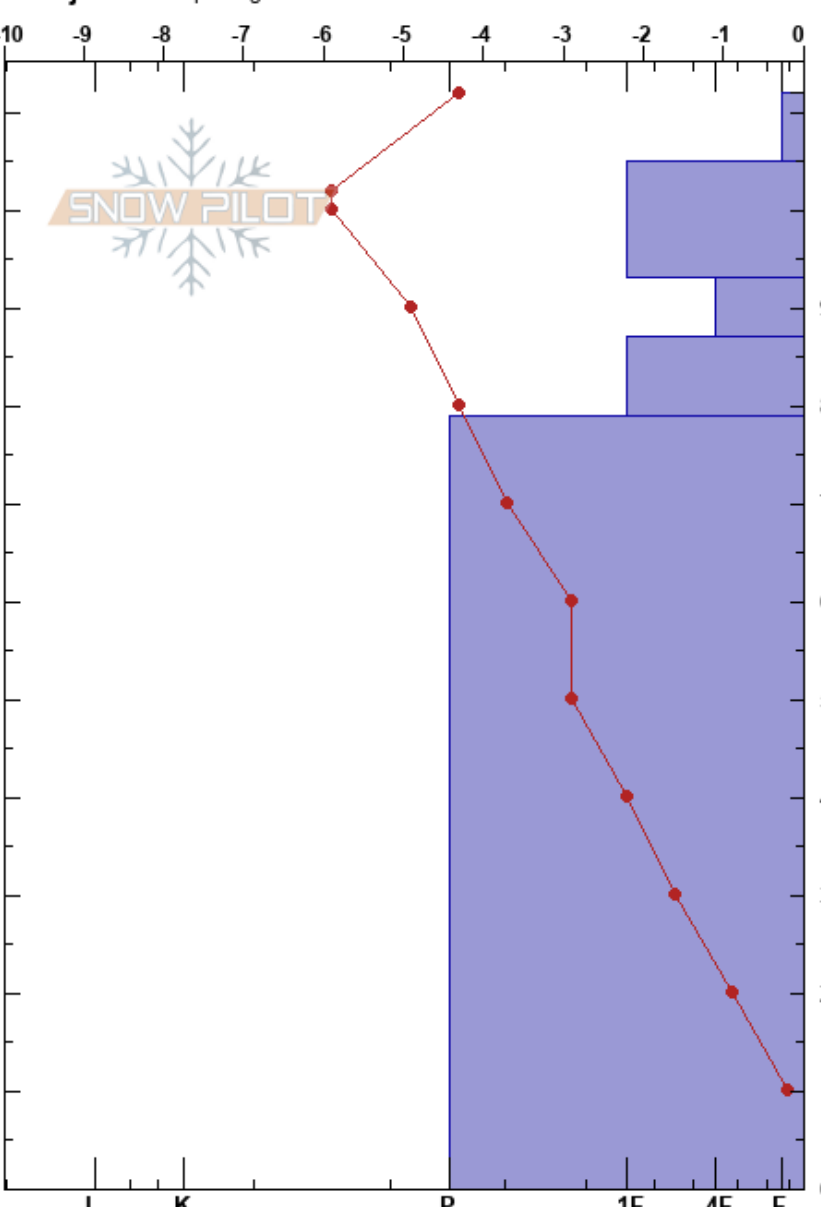

tottskogen v riprånna  
 Åreskutan  
 Sweden  
 Höjd: 849 m  
 Väderstreck: SW  
 Detaljerna: Snöprofil grävd i skidområde

johan Dahlqvist  
 05/02/2022 - 13:25  
 Koordinat: 63.41087N, 13.10628E  
 Lutning: 28°  
 Snödjerv:

Instabilitet:  
 Lufttemperatur: -4.2°C  
 Molnighet: BKN  
 Nederbörd: NO  
 Vind: SW Svagvind (1-7m/s)

HS: 112  
 PF: 30  
 Lager Kommentarer:  
 105-93cm: mestorosväckandelagret  
 79-0cm: skare bågare facetter

typ	kristall		ρ kg/m³	Stabilitetstest & Lager Kommentarer
	storlek	fukthalt		
+	2	D		
/	2			← ECTN14 @102cm ← CT12, PC @97cm
	2			
	1	D		
⊙⊙				79-0cm: skare bågare facetter ← CT25, SC @35cm

Noteringar (beskrivning av terräng): björkskog nedanför brant sw slutning.