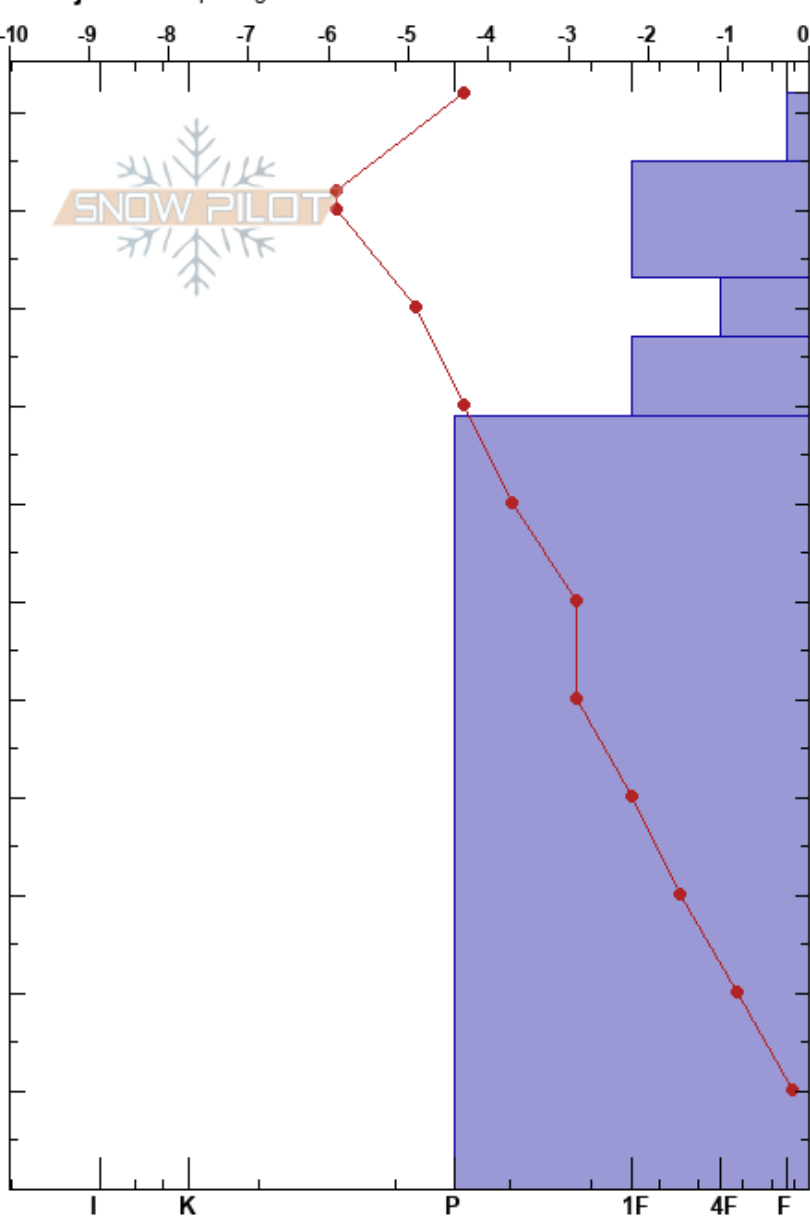

tottskogen v riprånna
 Åreskutan
 Sweden
 Höjd: 849 m
 Väderstreck: SW
 Detaljerna: Snöprofil grävd i skidområde

johan Dahlqvist
 05/02/2022 - 13:25
 Koordinat: 63.41087N, 13.10628E
 Lutning: 28°
 Snödjerv:

Instabilitet:
 Lufttemperatur: -4.2°C
 Molnighet: BKN
 Nederbörd: NO
 Vind: SW Svagvind (1-7m/s)

HS: 112
 PF: 30
 Lager Kommentarer:
 105-93cm: mestorosväckandelagret
 79-0cm: skare bågare facetter

typ	kristall		ρ kg/m³	Stabilitetstest & Lager Kommentarer
	storlek	fukthalt		
+	2	D		
/	2			← ECTN14 @102cm ← CT12, PC @97cm
	2			
	1	D		
⊙				79-0cm: skare bågare facetter ← CT25, SC @35cm

Noteringar (beskrivning av terräng): björkskog nedanför brant sw slutning.