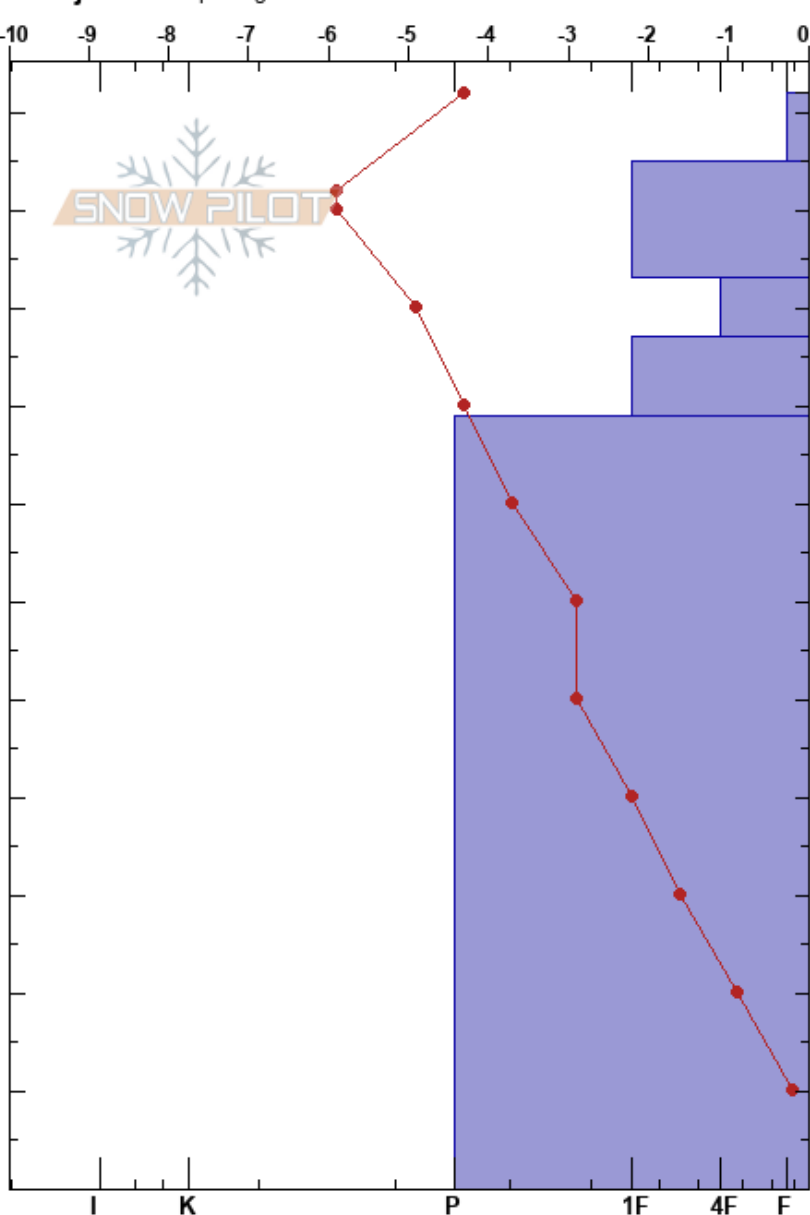

tottskogen v riprånna
 Åreskutan
 Sweden
 Höjd: 849 m
 Väderstreck: SW
 Detaljerna: Snöprofil grävd i skidområde

johan Dahlqvist
 05/02/2022 - 13:25
 Koordinat: 63.41087N, 13.10628E
 Lutning: 28°
 Snödjerv:

Instabilitet:
 Lufttemperatur: -4.2°C
 Molnighet: BKN
 Nederbörd: NO
 Vind: SW Svagvind (1-7m/s)

HS: 112
 PF: 30
 Lager Kommentarer:
 105-93cm: mestorosväckandelagret
 79-0cm: skare bågare facetter

typ	kristall		ρ kg/m³	Stabilitetstest & Lager Kommentarer
	storlek	fukthalt		
+	2	D		
/	2			← ECTN14 @102cm ← CT12, PC @97cm
	2			
	1	D		
⊙⊙				79-0cm: skare bågare facetter ← CT25, SC @35cm

Noteringar (beskrivning av terräng): björkskog nedanför brant sw slutning.