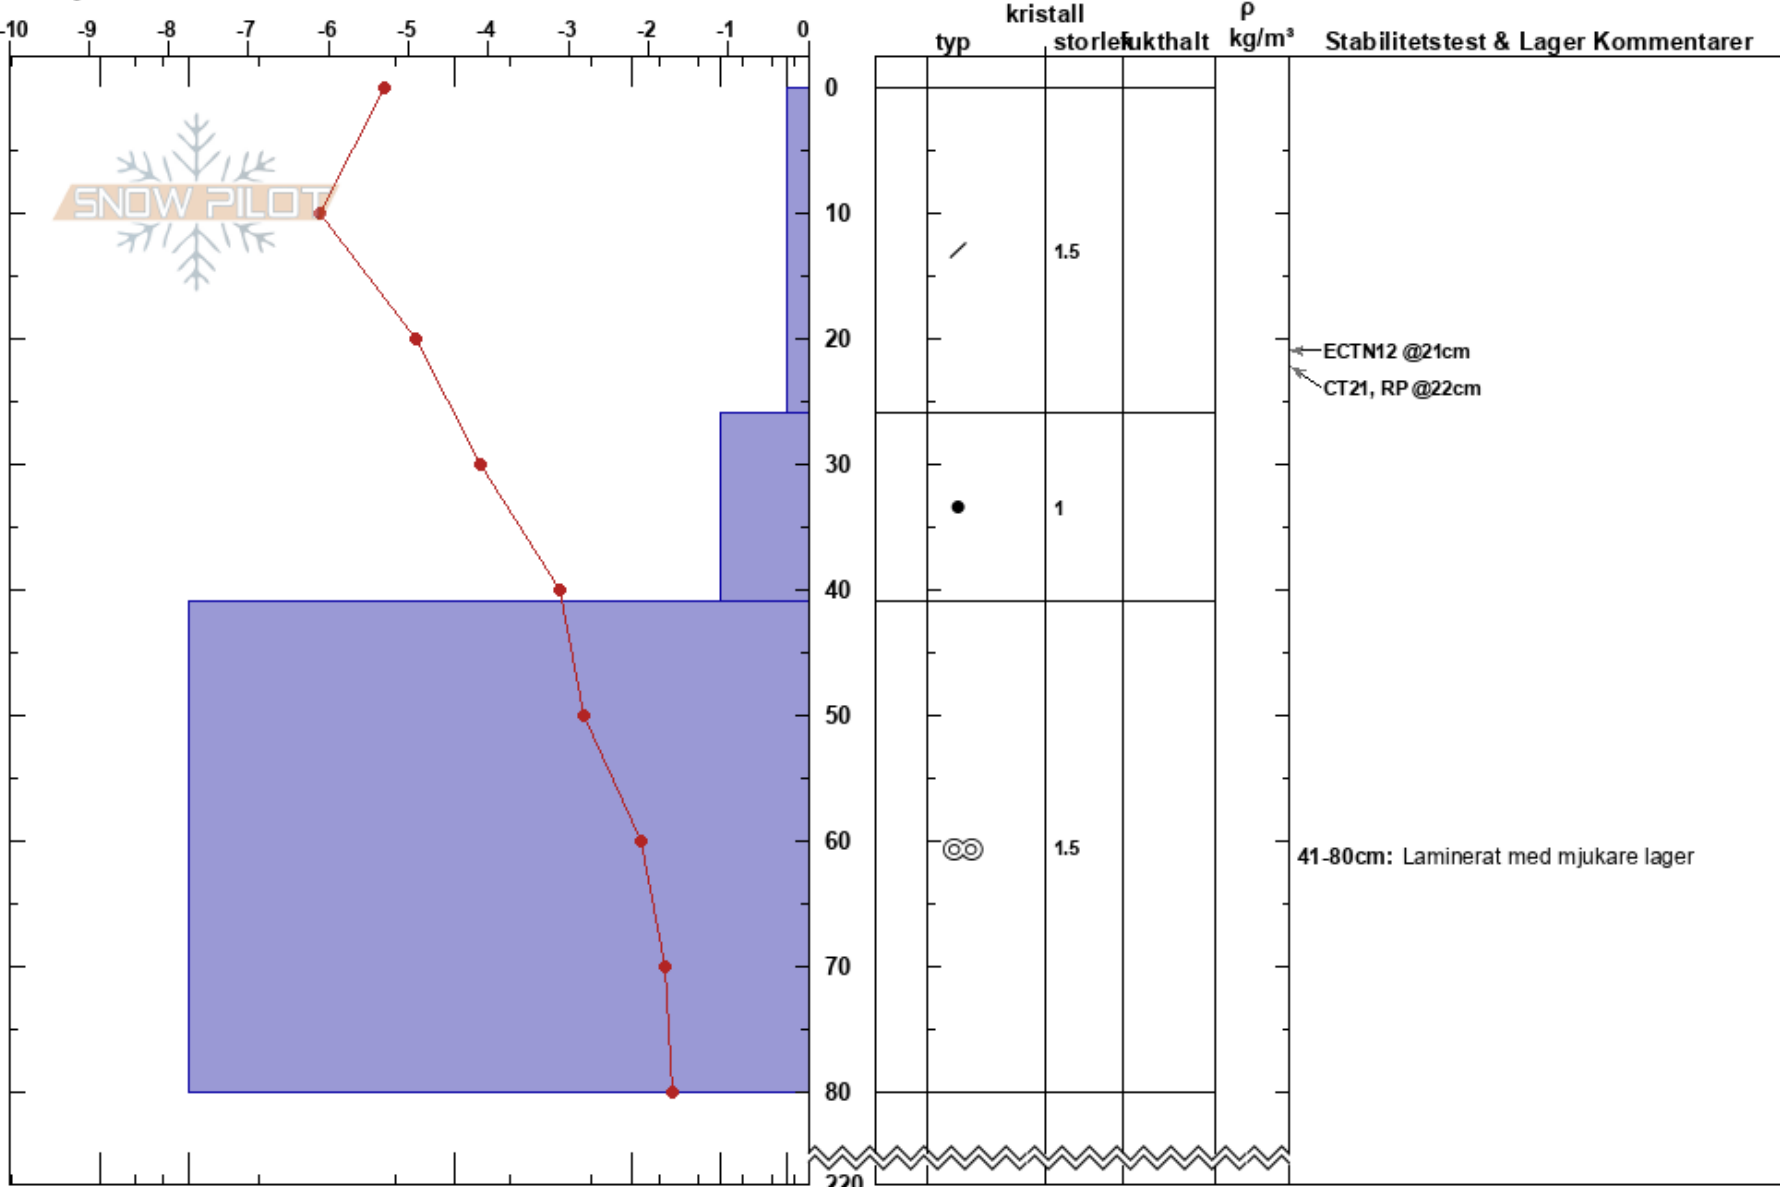

Tottskogen V Riprännan  
 Åreskutan  
 Sweden  
 Höjd: 820 m  
 Väderstreck: SW

Anna Borg  
 05/02/2022 - 13:15  
 Koordinat: 63.41039N, 13.10523E  
 Lutning: 24°  
 Snödrev: no

Instabilitet:  
 Lufttemperatur: -3.9°C  
 Molnighet: SCT  
 Nederbörd: NO  
 Vind: SW Svagvind (1-7m/s)

HS:220  
 PF: 30  
 Lager Kommentarer:  
 26-41cm: mestorosväckandelagret  
 41-80cm: Laminerat med mjukare lager

Detaljerna: Snöprofil grävd i skidområde; Färsk lavinaktivitet på annorlunda sluttningar

Noteringar (beskrivning av terräng):

I K P 1F 4F F