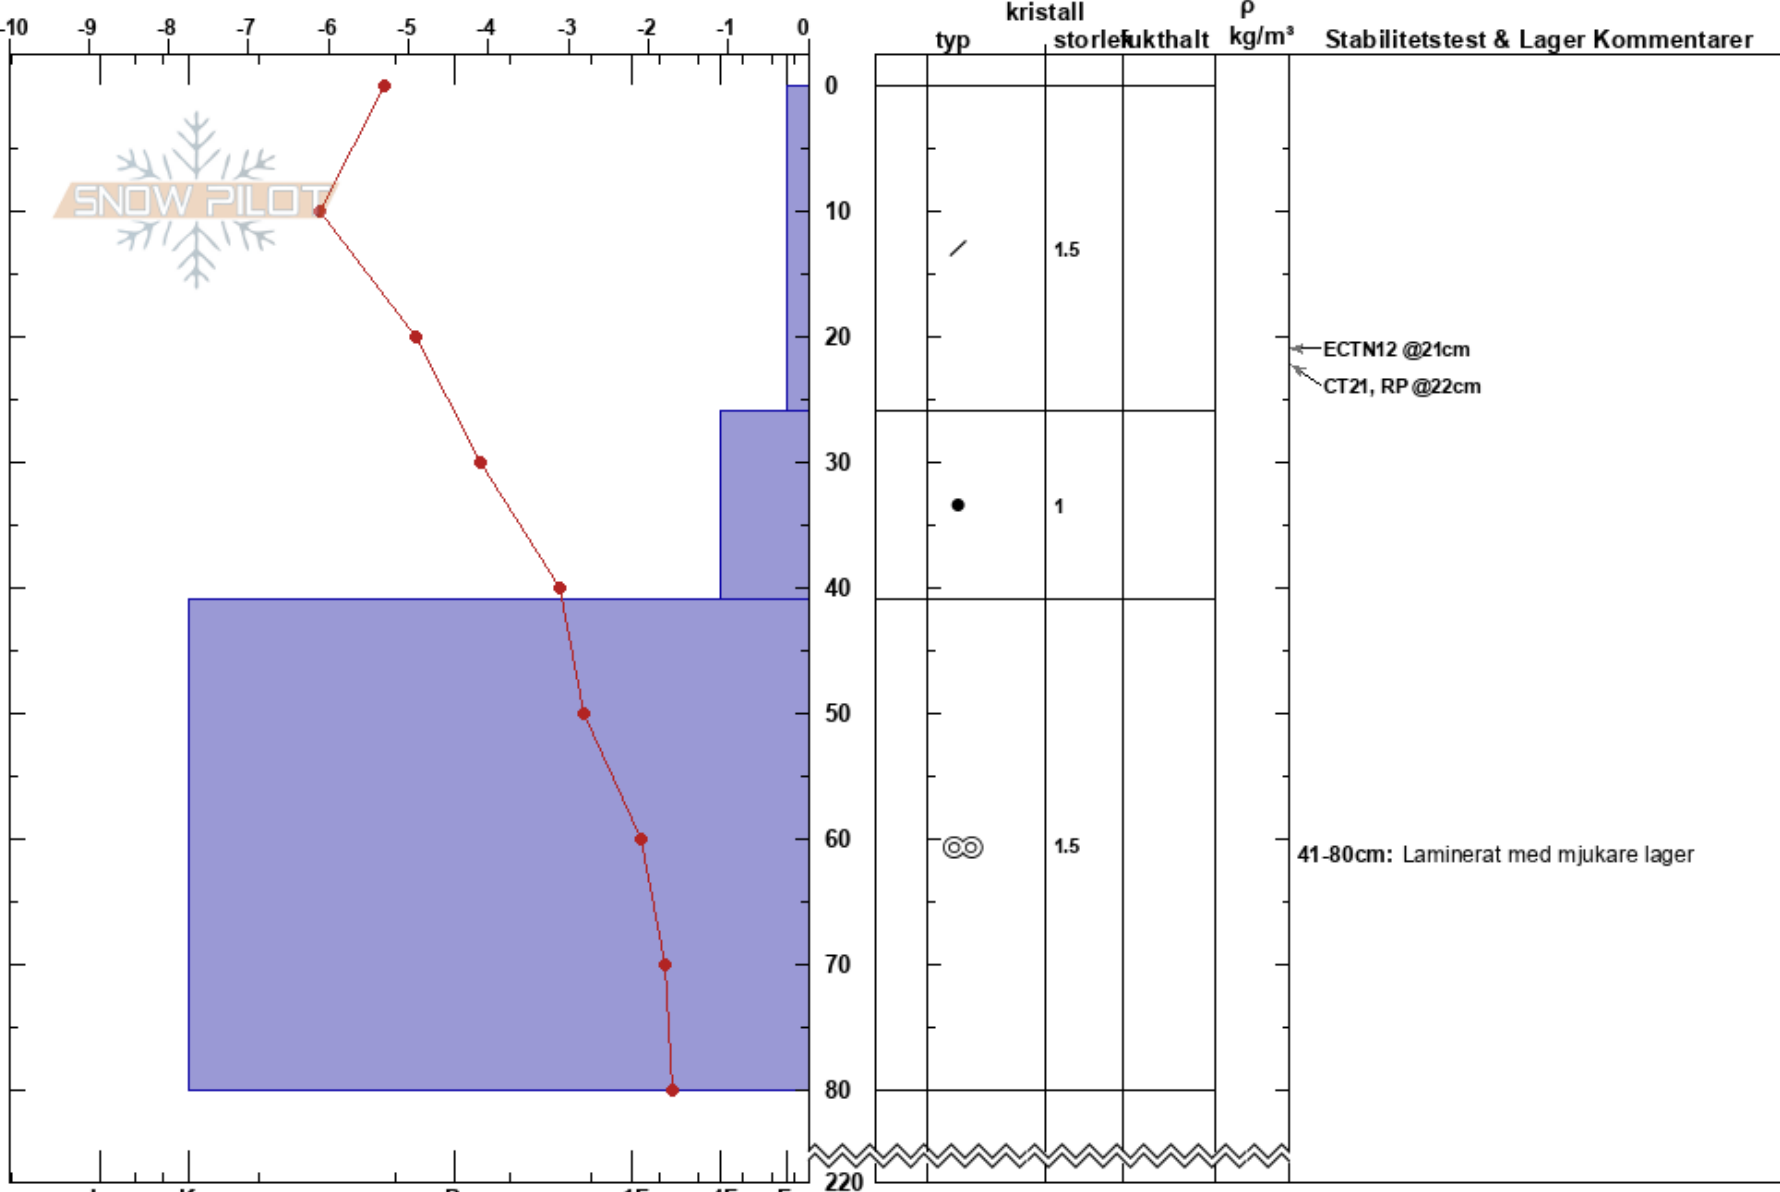

Tottskogen V Riprännan  
 Åreskutan  
 Sweden  
 Höjd: 820 m  
 Väderstreck: SW

Anna Borg  
 05/02/2022 - 13:15  
 Koordinat: 63.41039N, 13.10523E  
 Lutning: 24°  
 Snödrev: no

Instabilitet:  
 Lufttemperatur: -3.9°C  
 Molnighet: SCT  
 Nederbörd: NO  
 Vind: SW Svagvind (1-7m/s)

HS:220  
 PF: 30  
 Lager Kommentarer:  
 26-41cm: mestorosväckandelagret  
 41-80cm: Laminerat med mjukare lager

Detaljerna: Snöprofil grävd i skidområde; Färsk lavinaktivitet på annorlunda sluttningar

Noteringar (beskrivning av terräng):

I K P 1F 4F F