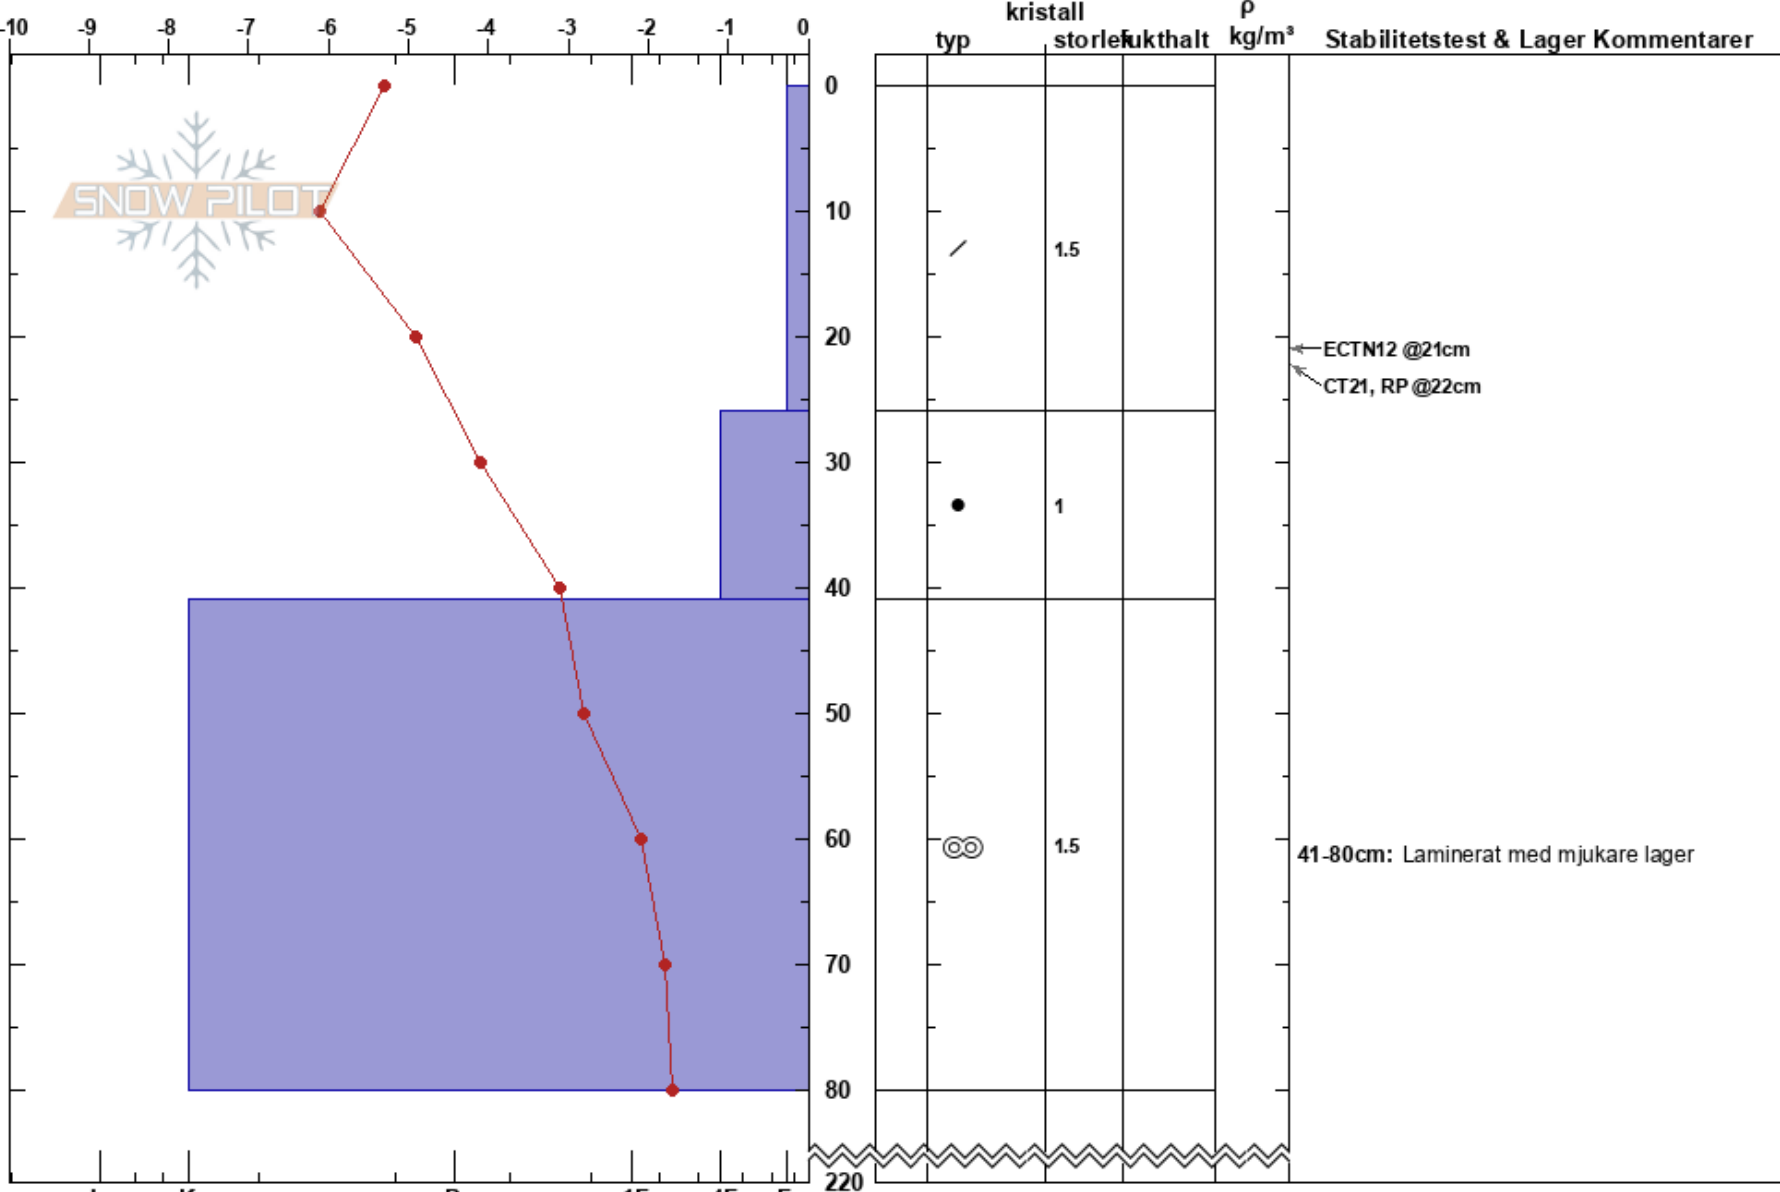

Tottskogen V Riprännan
 Åreskutan
 Sweden
 Höjd: 820 m
 Väderstreck: SW

Anna Borg
 05/02/2022 - 13:15
 Koordinat: 63.41039N, 13.10523E
 Lutning: 24°
 Snödrev: no

Instabilitet:
 Lufttemperatur: -3.9°C
 Molnighet: SCT
 Nederbörd: NO
 Vind: SW Svagvind (1-7m/s)

HS:220
 PF: 30
 Lager Kommentarer:
 26-41cm: mestorosväckandelagret
 41-80cm: Laminerat med mjukare lager

Detaljerna: Snöprofil grävd i skidområde; Färsk lavinaktivitet på annorlunda sluttningar

Noteringar (beskrivning av terräng):
 I K P 1F 4F F