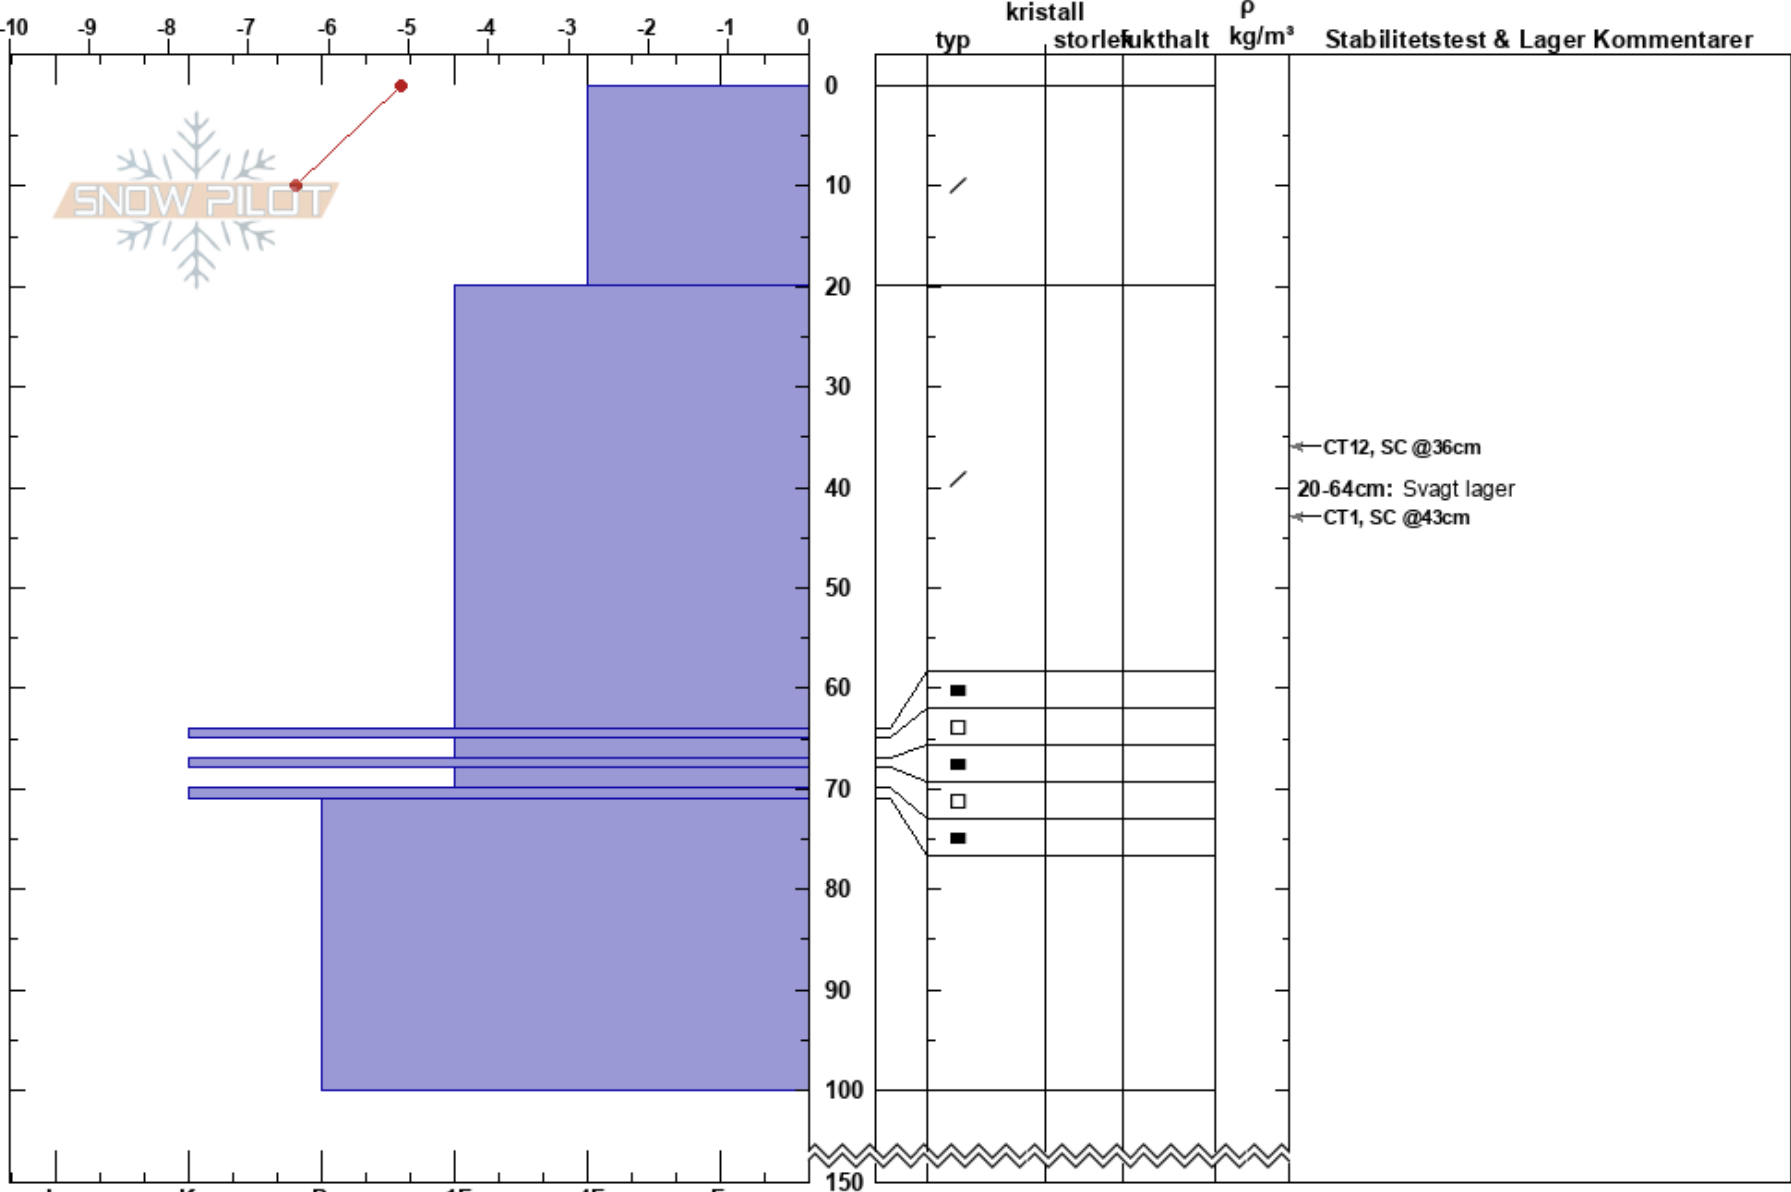

PF: 25

0-20cm: mestorosväckandelagret

Sweden

Koordinat: 65.17057N, 15.09130E

Molnighet: BKN

PS: 1

20-64cm: Svagt lager

Höjd: 809 m

Lutning: 33°

Nederbörd: S-1

Vind: S Strong

Väderstreck: W

Snödrev: yes

Detaljerna: Snöprofil nära lavin: other; Sprickbildningar; Färsk lavinaktivitet på annorlunda sluttningar

Noteringar (beskrivning av terräng): Konvex ovanför trädgräns innan fjällplatån tar vid.