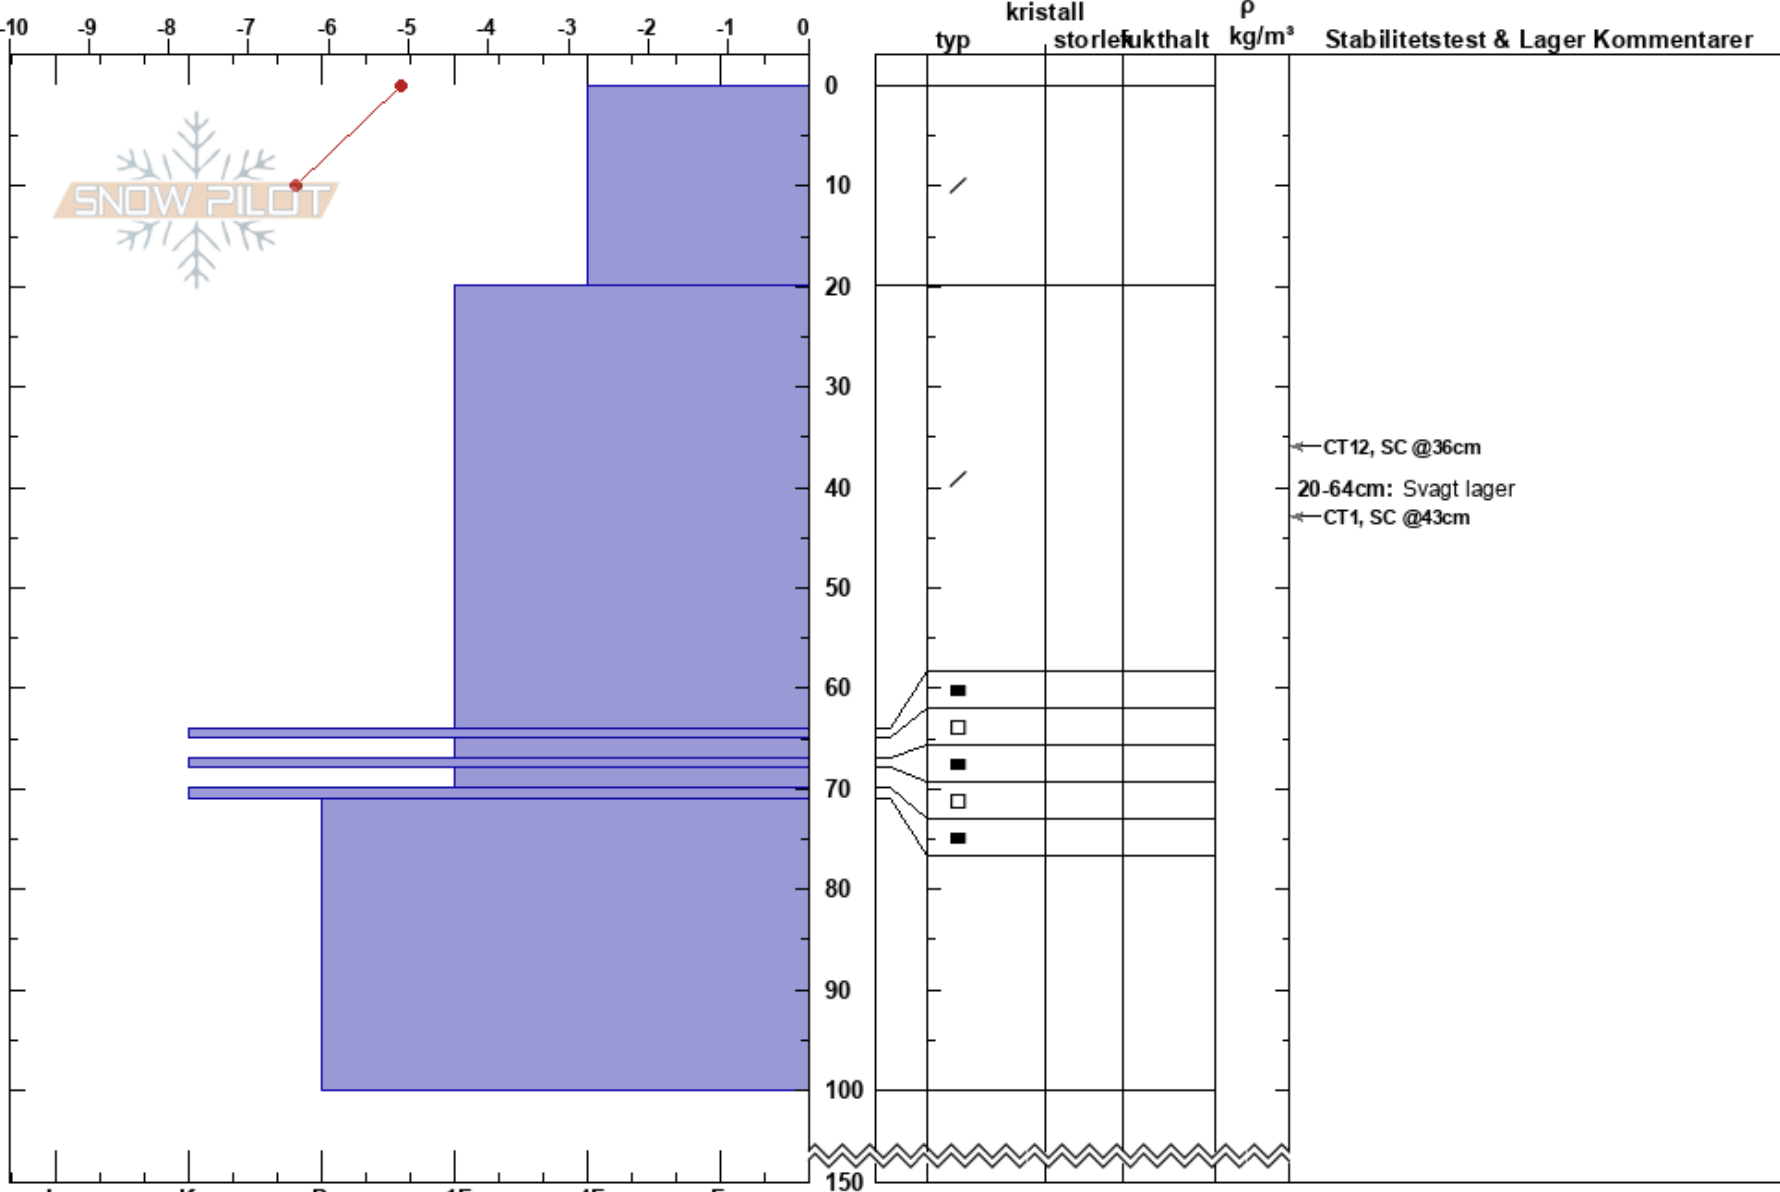

PF: 25

0-20cm: mestorosväckandelagret

Sweden

Koordinat: 65.17057N, 15.09130E

Molnighet: BKN

PS: 1

20-64cm: Svagt lager

Höjd: 809 m

Lutning: 33°

Nederbörd: S-1

Väderstreck: W

Snödrev: yes

Vind: S Strong

Detaljerna: Snöprofil nära lavin: other; Sprickbildningar; Färsk lavinaktivitet på annorlunda sluttningar

Noteringar (beskrivning av terräng): Konvex ovanför trädgräns innan fjällplatån tar vid.