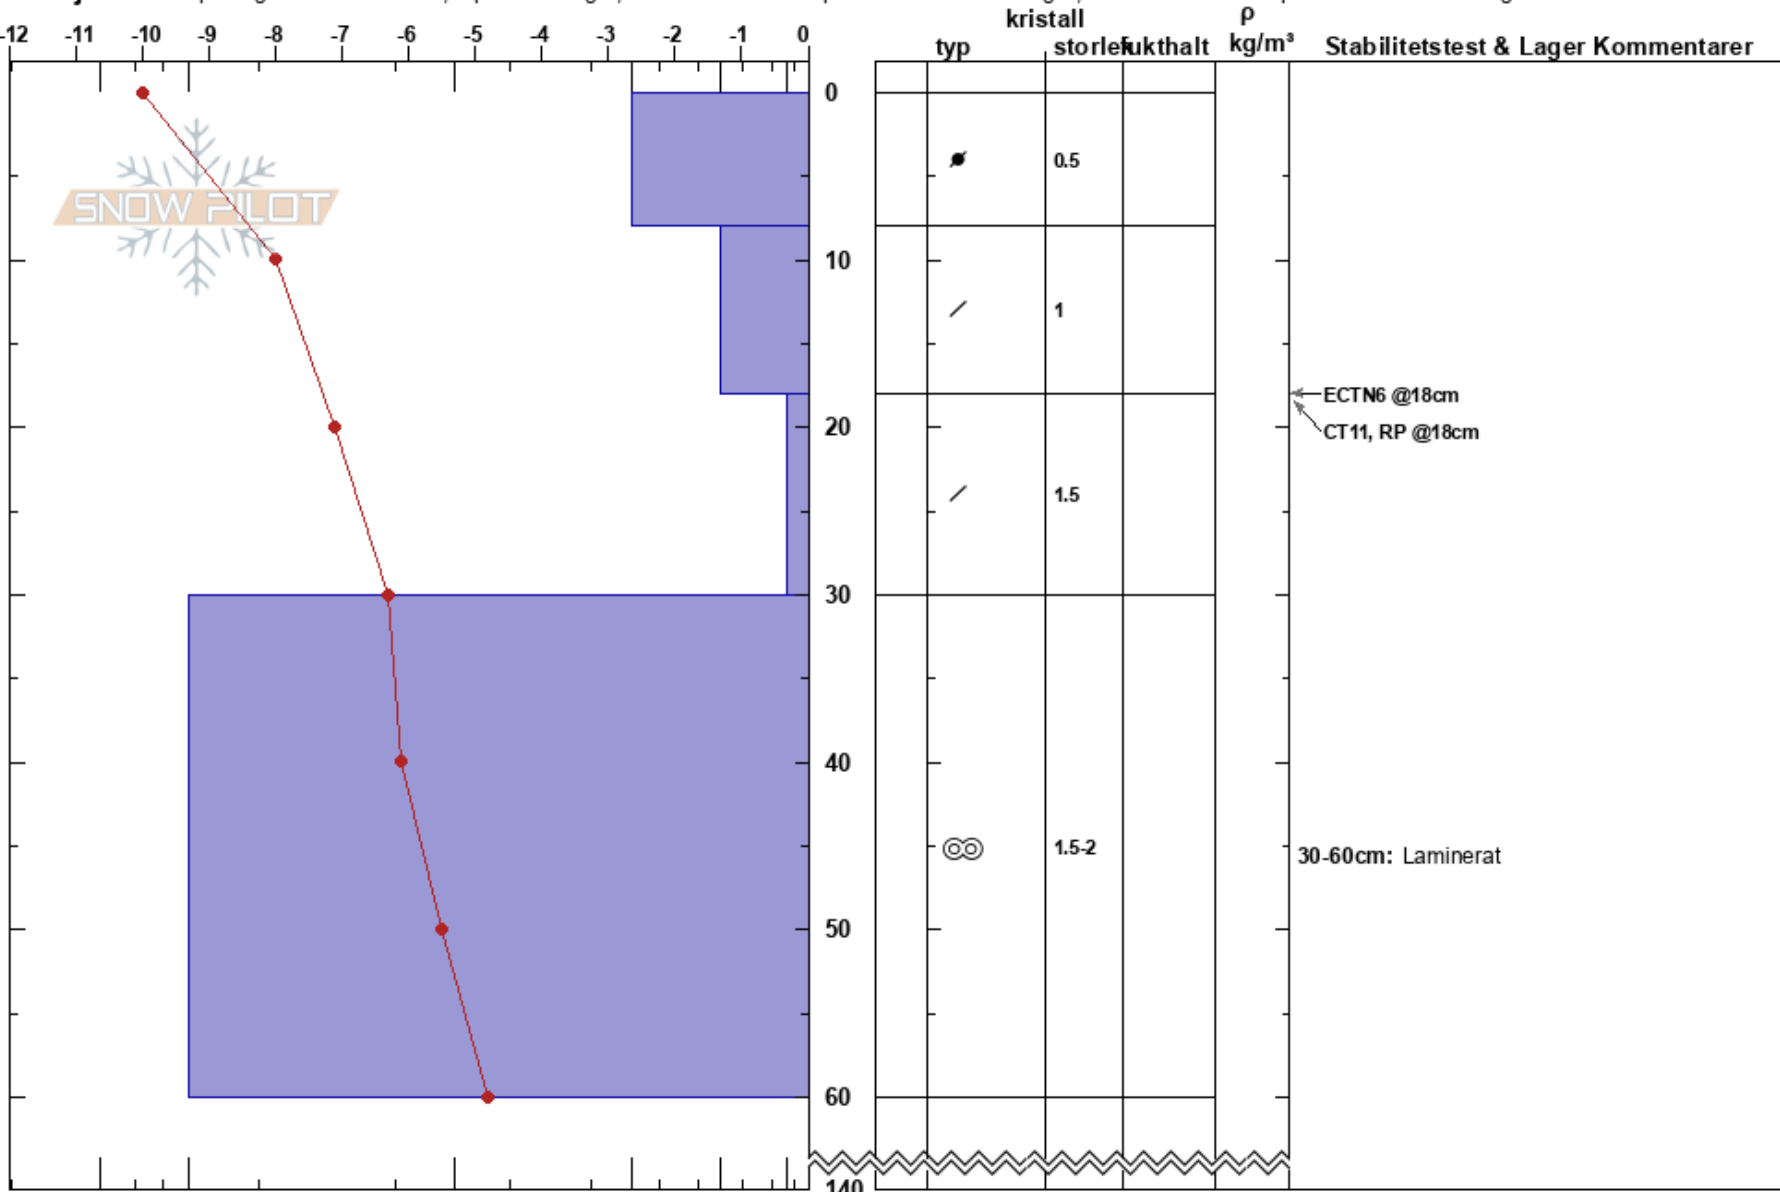

Baksidan Åreskutan  
 Åreskutan  
 Sweden  
 Höjd: 970 m  
 Väderstreck: NE

Anna Borg  
 04/02/2022 - 13:45  
 Koordinat: 63.42842N, 13.12085E  
 Lutning: 28°  
 Snödrev: yes

Instabilitet:  
 Lufttemperatur: -4.5°C  
 Molnighet: FEW  
 Nederbörd: NO  
 Vind: S Svagvind (1-7m/s)

HS: 140  
 PF: 15  
 Lager Kommentarer:  
 8-18cm: mestorosväckandelagret  
 30-60cm: Laminerat

Detaljerna: Snöprofil grävd i skidområde; Sprickbildningar; Färsk lavinaktivitet på annorlunda sluttningar; Färsk lavinaktivitet på annorlunda sluttningar

Noteringar (beskrivning av terräng): Lättare snödrev till och från