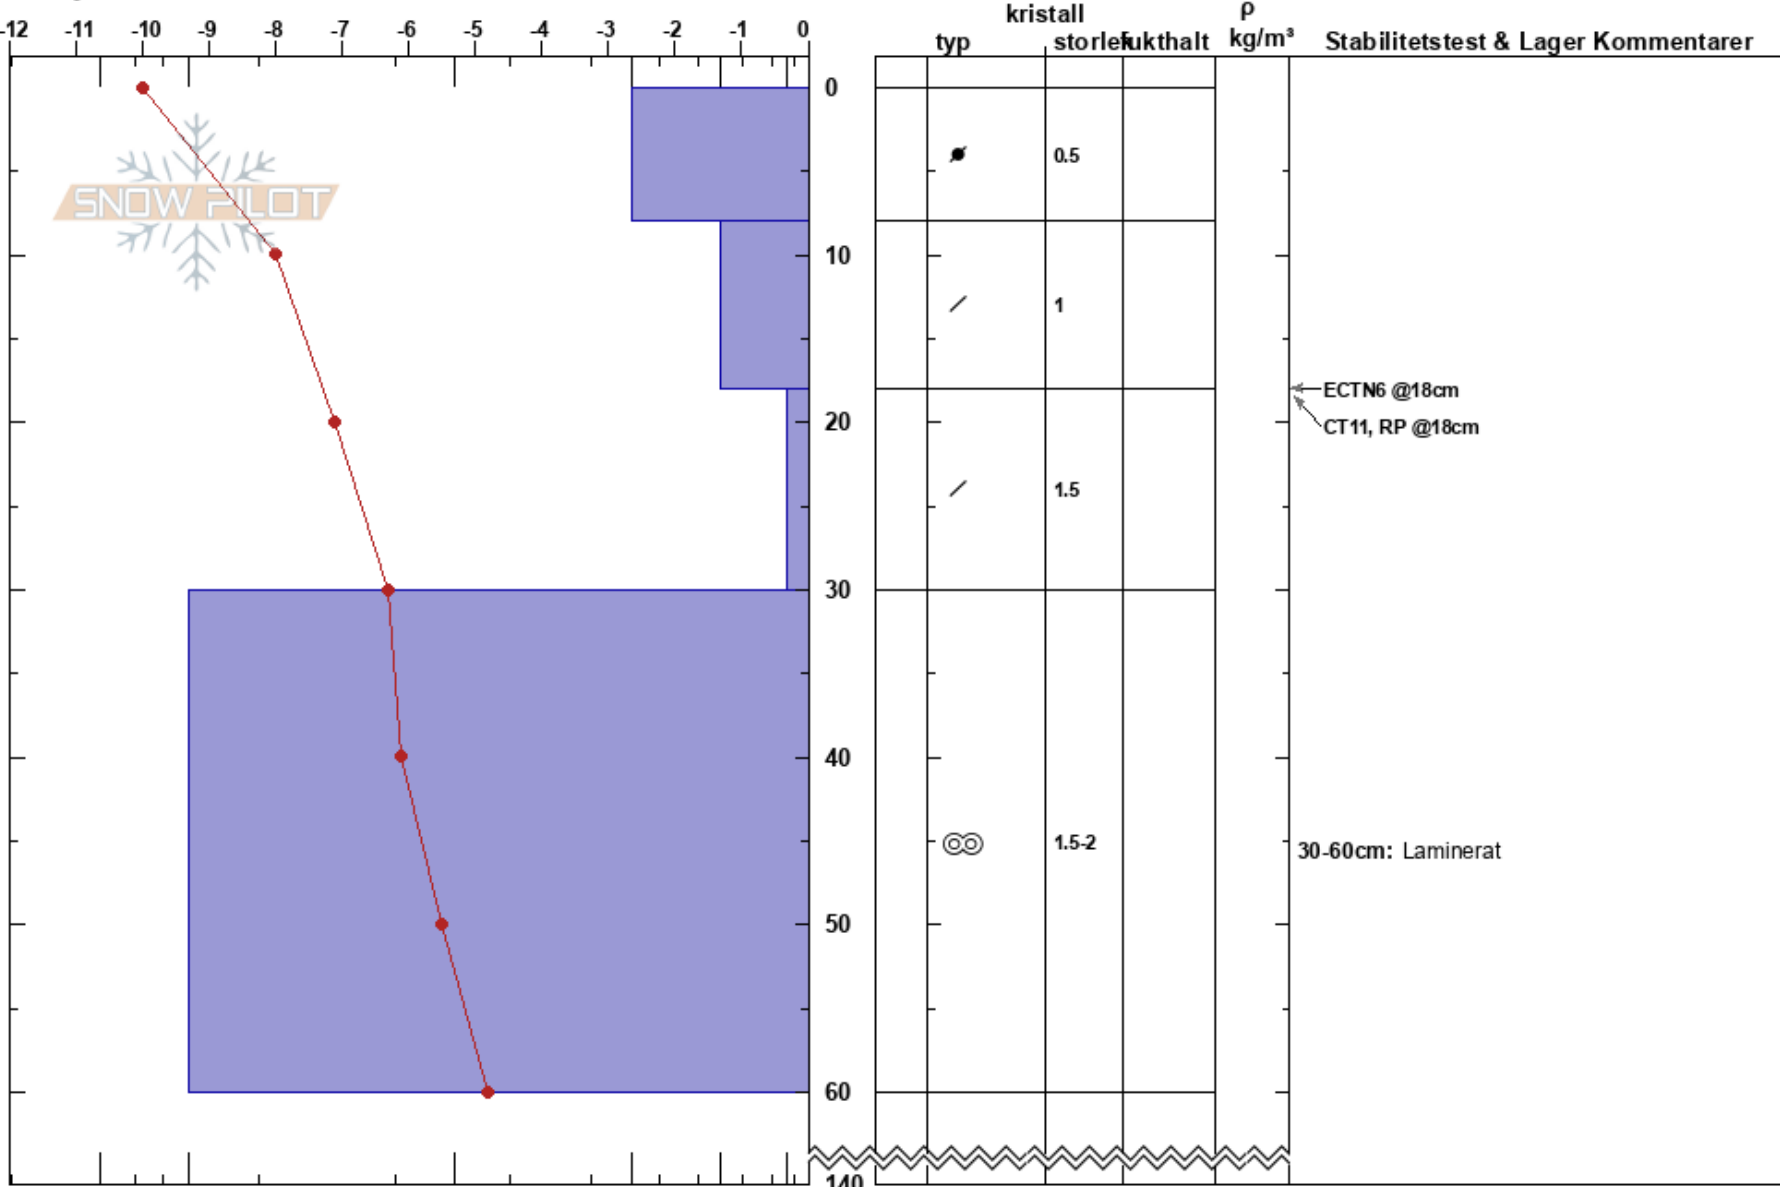

Baksidan Åreskutan  
 Åreskutan  
 Sweden  
 Höjd: 970 m  
 Väderstreck: NE

Anna Borg  
 04/02/2022 - 13:45  
 Koordinat: 63.42842N, 13.12085E  
 Lutning: 28°  
 Snödrev: yes

Instabilitet:  
 Lufttemperatur: -4.5°C  
 Molnighet: FEW  
 Nederbörd: NO  
 Vind: S Svagvind (1-7m/s)

HS: 140  
 PF: 15  
 Lager Kommentarer:  
 8-18cm: mestorosväckandelagret  
 30-60cm: Laminerat

Detaljerna: Snöprofil grävd i skidområde; Sprickbildningar; Färsk lavinaktivitet på annorlunda sluttningar; Färsk lavinaktivitet på annorlunda sluttningar

Noteringar (beskrivning av terräng): Lättare snödrev till och från