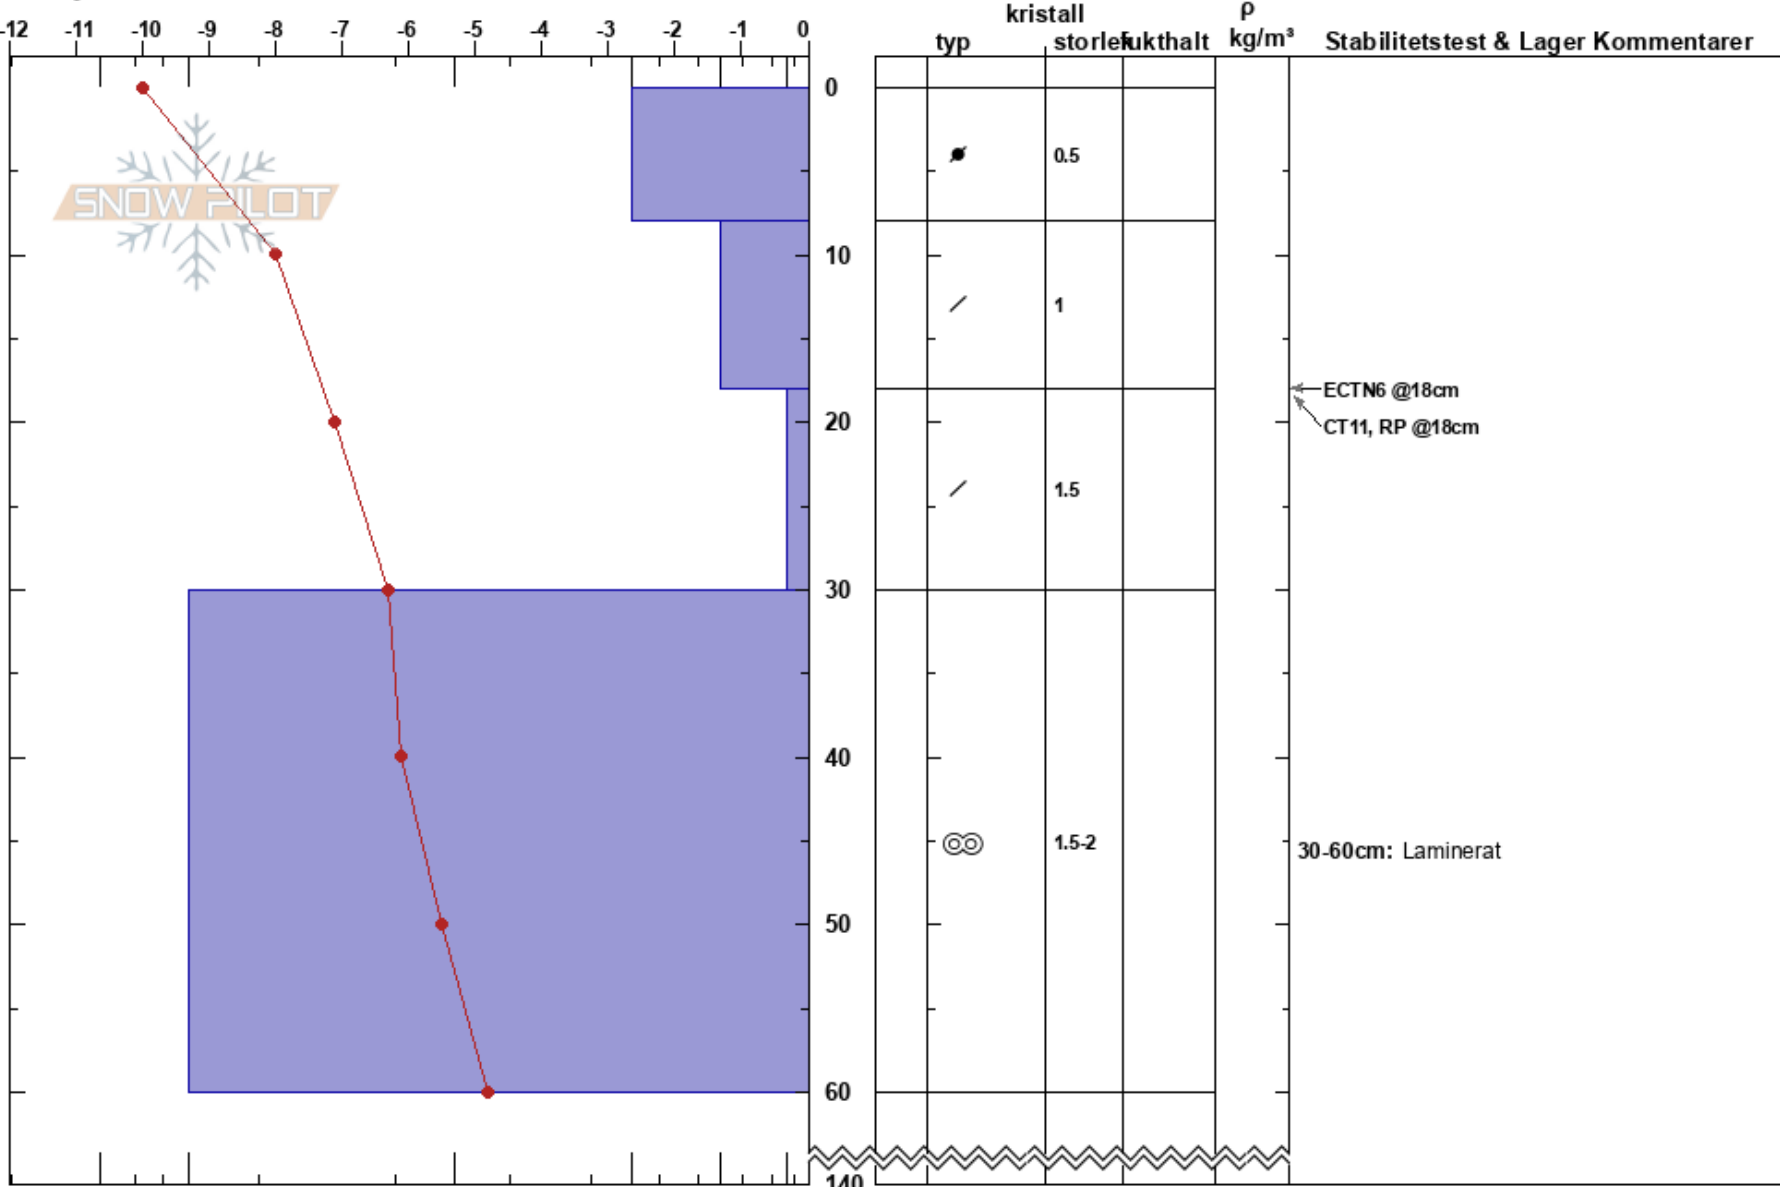

Baksidan Åreskutan
 Åreskutan
 Sweden
 Höjd: 970 m
 Väderstreck: NE

Anna Borg
 04/02/2022 - 13:45
 Koordinat: 63.42842N, 13.12085E
 Lutning: 28°
 Snödrev: yes

Instabilitet:
 Lufttemperatur: -4.5°C
 Molnighet: FEW
 Nederbörd: NO
 Vind: S Svagvind (1-7m/s)

HS: 140
 PF: 15
 Lager Kommentarer:
 8-18cm: mestorosväckandelagret
 30-60cm: Laminerat

Detaljerna: Snöprofil grävd i skidområde; Sprickbildningar; Färsk lavinaktivitet på annorlunda sluttningar; Färsk lavinaktivitet på annorlunda sluttningar

Noteringar (beskrivning av terräng): Lättare snödrev till och från