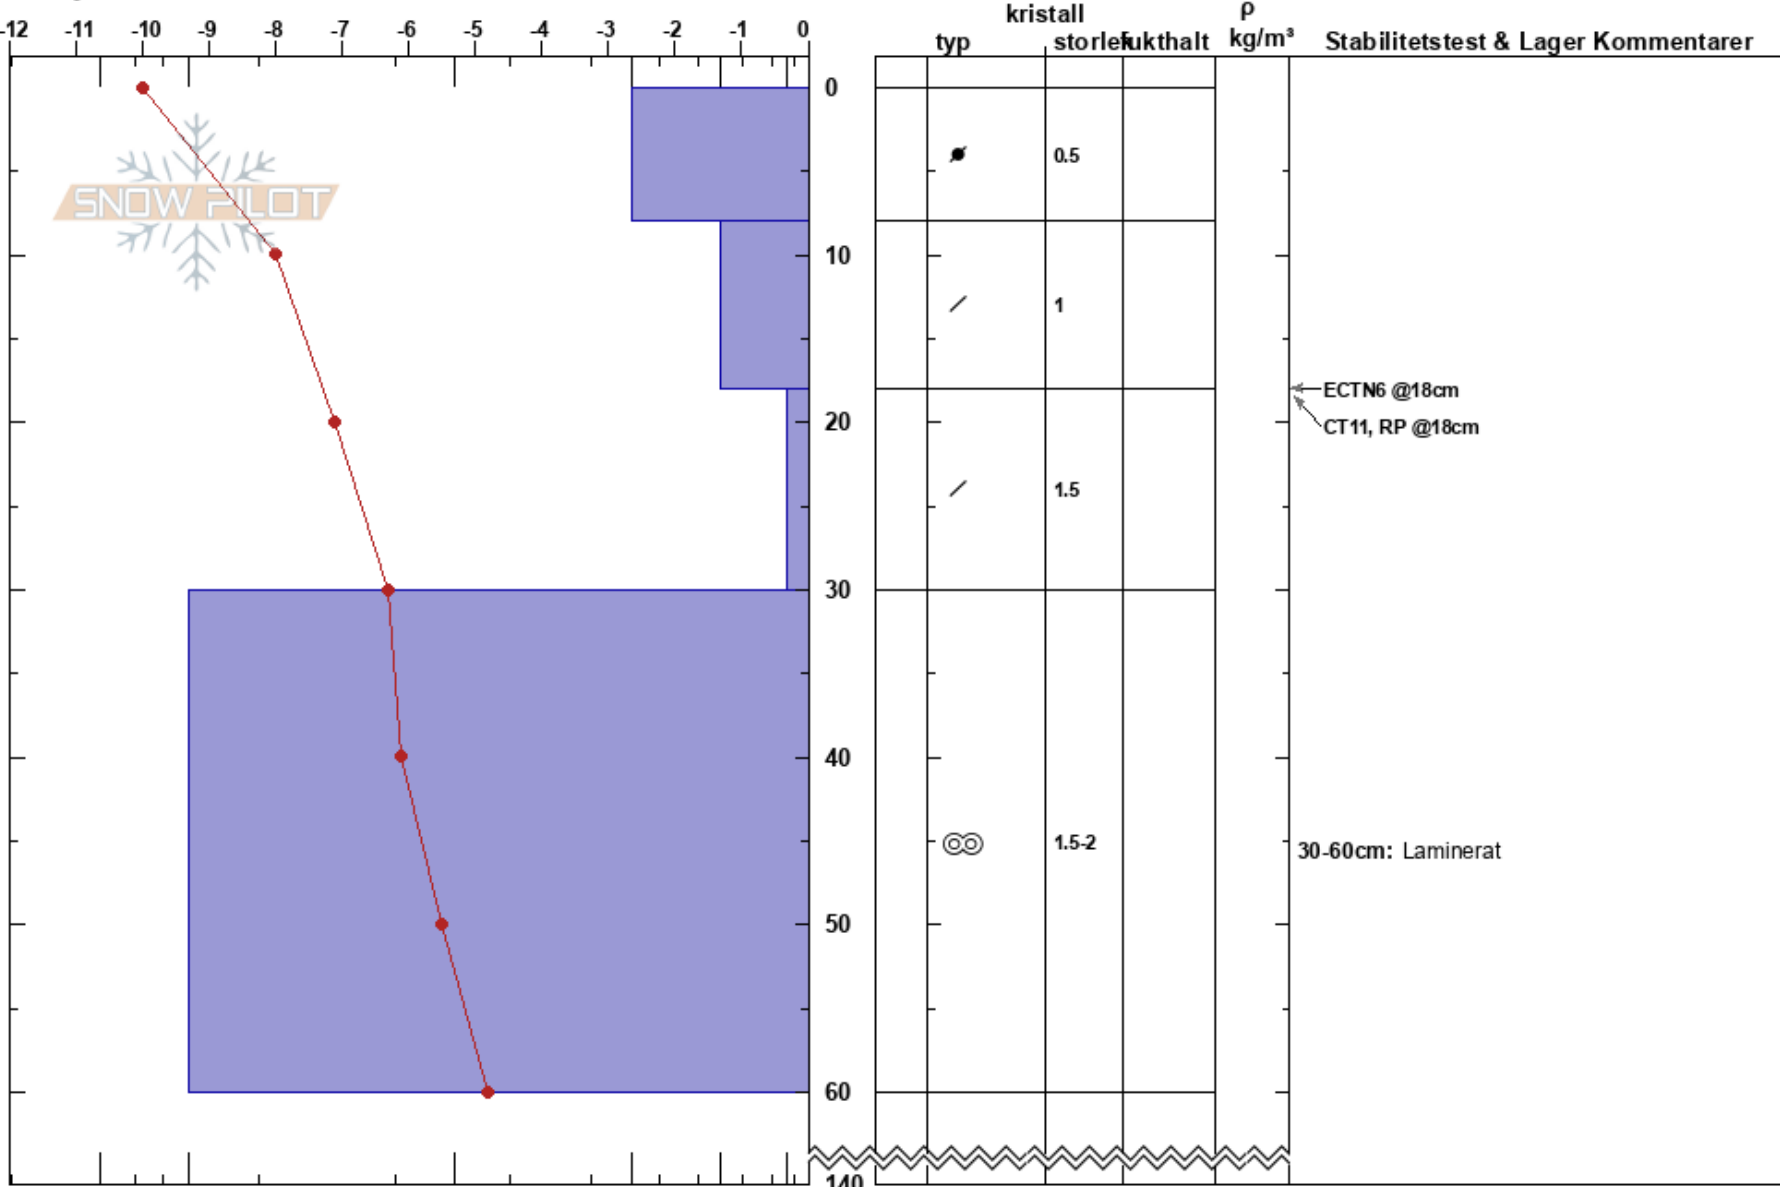

Baksidan Åreskutan
Åreskutan
Sweden
Höjd: 970 m
Väderstreck: NE

Anna Borg
04/02/2022 - 13:45
Koordinat: 63.42842N, 13.12085E
Lutning: 28°
Snödrev: yes

Instabilitet:
Lufttemperatur: -4.5°C
Molnighet: FEW
Nederbörd: NO
Vind: S Svagvind (1-7m/s)

HS: 140
PF: 15
Lager Kommentarer:
8-18cm: mestorosväckandslagret
30-60cm: Laminerat

Detaljerna: Snöprofil grävd i skidområde; Sprickbildningar; Färsk lavinaktivitet på annorlunda sluttningar; Färsk lavinaktivitet på annorlunda sluttningar

Noteringar (beskrivning av terräng): Lättare snödrev till och från